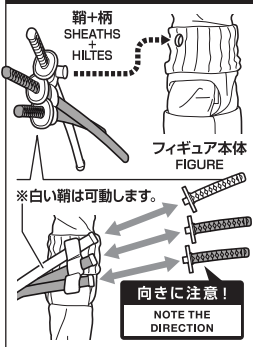

セット内容 / SET CONTENTS

●フィギュア本体 / FIGURE	1	●刀(白) / SWORD(WHITE)	1
●バンダナ付き頭部 / INTERCHANGEABLE HEAD PART	1	●刀(黒) / SWORDS(BLACK)	2
●交換用表情パーツ / INTERCHANGEABLE FACE PARTS	3	●鞘+柄 / SHEATHS+HILTES	1
●交換用手首 / INTERCHANGEABLE HAND PARTS	6	●ルフィ(別売り)用表情パーツ / OPTIONAL FACE PART	1

手首パーツ / HAND PARTS

矢印一覧 / Arrow List

ディスプレイサポートには
別売りの魂STAGEを!⇒

https://tamashiiweb.com/special/t_stage/

鞘+柄 / SHEATHS+HILTES

表情パーツの交換 / FACE PARTS ASSEMBLY

バンダナ / BANDANA

頭部の交換 / HEAD PART ASSEMBLY