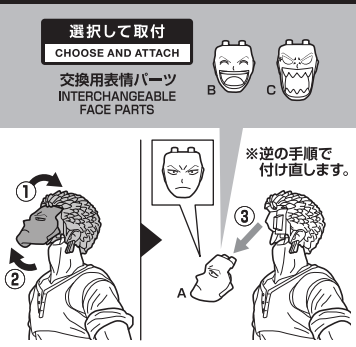

セット内容 / SET CONTENTS

●フィギュア本体 / FIGURE	1	●刀(白) / SWORD(WHITE)	1
●バンダナ付き頭部 / INTERCHANGEABLE HEAD PART	1	●刀(黒) / SWORDS(BLACK)	2
●交換用表情パーツ / INTERCHANGEABLE FACE PARTS	3	●鞘+柄 / SHEATHS+HILTES	1
●交換用手首 / INTERCHANGEABLE HAND PARTS	6	●ルフィ(別売り)用表情パーツ / OPTIONAL FACE PART	1

手首パーツ / HAND PARTS

矢印一覧 / Arrow List

ディスプレイサポートには
別売りの魂STAGEを!⇒

https://tamashiiweb.com/special/t_stage/

鞘+柄 / SHEATHS+HILTES

表情パーツの交換 / FACE PARTS ASSEMBLY

バンダナ / BANDANA

頭部の交換 / HEAD PART ASSEMBLY

- 本商品の対象年齢は15才以上です。対象年齢未満のお子様には絶対に与えないください。
- 小さな部品があります。お子様の手の届かないところに保管してください。窒息などの危険があります。
- 尖った部分や鋭い部分、危険な隙間がありますので、取扱や保管場所に注意してください。思わぬケガをする恐れがあります。

CAUTION for ages 15 and up.

- Please handle with care and store out the reach of children younger than 15 years old.
- This product may contain small parts. May be harmful if swallowed.
- This product may contain parts that have sharp points and edges. Please handle it carefully to avoid getting injured.
- Do not place this product on top of plastic furniture, sofa, sheet, tile or anything made of resin. It may cause color migration.
- Color, style and decoration may vary.