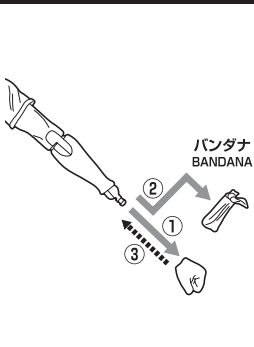

セット内容 / SET CONTENTS

●フィギュア本体 / FIGURE	1	●刀(白) / SWORD(WHITE)	1
●バンダナ付き頭部 / INTERCHANGEABLE HEAD PART	1	●刀(黒) / SWORDS(BLACK)	2
●交換用表情パーツ / INTERCHANGEABLE FACE PARTS	3	●鞘+柄 / SHEATHS+HILTES	1
●交換用手首 / INTERCHANGEABLE HAND PARTS	6	●ルフィ(別売り)用表情パーツ / OPTIONAL FACE PART	1

手首パーツ / HAND PARTS

矢印一覧 / Arrow List

ディスプレイサポートには
別売りの魂STAGEを!⇒

https://tamashiiweb.com/special/t_stage/

鞘+柄 / SHEATHS+HILTES

表情パーツの交換 / FACE PARTS ASSEMBLY

バンダナ / BANDANA

頭部の交換 / HEAD PART ASSEMBLY