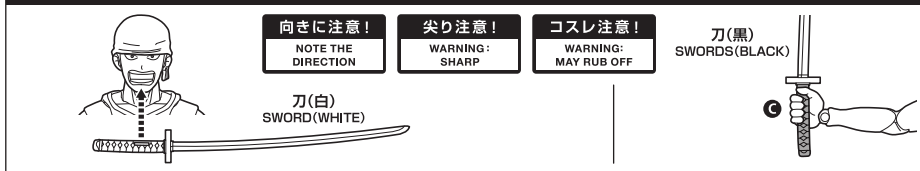

セット内容 / SET CONTENTS

●フィギュア本体 / FIGURE	1	●刀(白) / SWORD(WHITE)	1
●バンダナ付き頭部 / INTERCHANGEABLE HEAD PART	1	●刀(黒) / SWORDS(BLACK)	2
●交換用表情パーツ / INTERCHANGEABLE FACE PARTS	3	●鞘+柄 / SHEATHS+HILTES	1
●交換用手首 / INTERCHANGEABLE HAND PARTS	6	●ルフィ(別売り)用表情パーツ / OPTIONAL FACE PART	1

手首パーツ / HAND PARTS

矢印一覧 / Arrow List

ディスプレイサポートには
別売りの魂STAGEを!⇒

https://tamashiiweb.com/special/t_stage/

鞘+柄 / SHEATHS+HILTES

表情パーツの交換 / FACE PARTS ASSEMBLY

バンダナ / BANDANA

頭部の交換 / HEAD PART ASSEMBLY

刀 / SWORDS

ルフィ(別売り)用表情パーツ / OPTIONAL FACE PART

※「S.H.Figuarts モンキー・D・ルフィ
-冒険の夜明け-」(別売り)に対応しています。
*Can be attached to "S.H.Figuarts MONKEY.
D.LUFFY -ROMANCE DAWN-" (Sold separately).

注意 お買い上げのお客様へ 必ずお読みください。