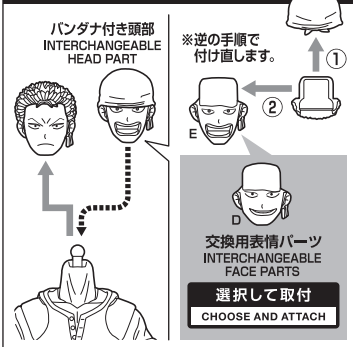

セット内容 / SET CONTENTS

●フィギュア本体 / FIGURE	1	●刀(白) / SWORD(WHITE)	1
●バンダナ付き頭部 / INTERCHANGEABLE HEAD PART	1	●刀(黒) / SWORDS(BLACK)	2
●交換用表情パーツ / INTERCHANGEABLE FACE PARTS	3	●鞘+柄 / SHEATHS+HILTES	1
●交換用手首 / INTERCHANGEABLE HAND PARTS	6	●ルフィ(別売り)用表情パーツ / OPTIONAL FACE PART	1

手首パーツ / HAND PARTS

矢印一覧 / Arrow List

ディスプレイサポートには
別売りの魂STAGEを!⇒

https://tamashiiweb.com/special/t_stage/

鞘+柄 / SHEATHS+HILTES

表情パーツの交換 / FACE PARTS ASSEMBLY

バンダナ / BANDANA

頭部の交換 / HEAD PART ASSEMBLY

刀 / SWORDS

ルフィ(別売り)用表情パーツ / OPTIONAL FACE PART

※「S.H.Figuarts モンキー・D・ルフィ
-冒険の夜明け-」(別売り)に対応しています。
*Can be attached to "S.H.Figuarts MONKEY.
D.LUFFY -ROMANCE DAWN-" (Sold separately).

注意 お買い上げのお客様へ 必ずお読みください。