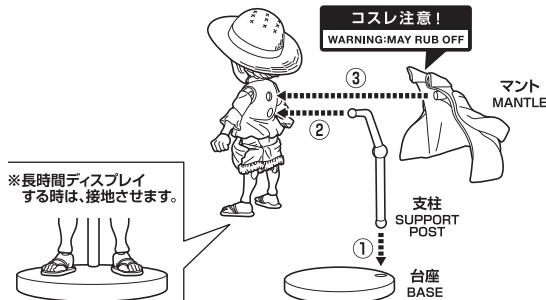

手首パーツ/HAND PARTS

本体手首
HAND PARTS
ON THE BODY

交換用手首
(本体手首とつけかえることができます。)
INTERCHANGEABLE HAND PARTS

矢印一覧 / Arrow List

ディスプレイサポートには
別売りの魂STAGEを⇒

https://tamashiiweb.com/special/t_stage/

表情パーツの交換/FACE PART ASSEMBLY

選択して取付
CHOOSE AND
ATTACH

交換用表情パーツ
INTERCHANGEABLE
FACE PART

ディスプレイとマントの取り付け/BASE ASSEMBLY AND MANTLE

コソレ注意!
WARNING: MAY RUB OFF

※長時間ディスプレイ
する時は、接地させます。

樽ジョッキ/JUG

破損に注意!
WARNING: DELICATE

⚠ 注意 お買い上げのお客様へ 必ずお読みください。