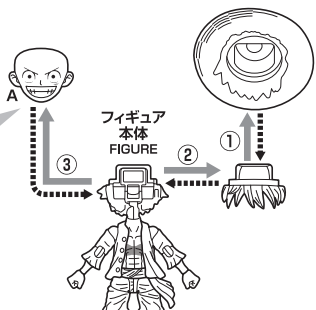

ワールドコレクタブルフィギュア×S.H.Figuarts モンキー・D・ルフィ MONKEY.D.LUFFY

©尾田栄一郎/集英社・フジテレビ・東映アニメーション

セット内容/SET CONTENTS

●フィギュア本体/FIGURE	1	●マント/MANTLE	1
●交換用表情パーツ/INTERCHANGEABLE FACE PART	1	●支柱/SUPPORT POST	1
●交換用手首/INTERCHANGEABLE HAND PARTS	3	●台座/BASE	1
●樽ジョッキ/JUG	1		

手首パーツ/HAND PARTS

本体手首
HAND PARTS
ON THE BODY

交換用手首
(本体手首とつけかえることができます。)
INTERCHANGEABLE HAND PARTS

矢印一覧 / Arrow List

ディスプレイサポートには
別売りの魂STAGEを⇒

https://tamashiiweb.com/special/t_stage/

表情パーツの交換/FACE PART ASSEMBLY

選択して取付
CHOOSE AND
ATTACH

交換用表情パーツ
INTERCHANGEABLE
FACE PART

ディスプレイとマントの取り付け/BASE ASSEMBLY AND MANTLE

コソレ注意!
WARNING: MAY RUB OFF

※長時間ディスプレイ
する時は、接地させます。

樽ジョッキ/JUG

破損に注意!
WARNING: DELICATE

⚠ 注意 お買い上げのお客様へ 必ずお読みください。