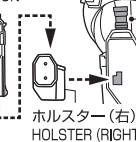

交換用眼パーツ
INTERCHANGEABLE EYE PARTS

鞘ホルダーの取り付け方
SCABBARD HOLDER ASSEMBLY

刀の持たせ方
SWORD ASSEMBLY

コスレ注意!
WARNING:
MAY RUB OFF

刀 / SWORD

ヘッドプール、
ヘッドプールホルダー
HEADPOOL & HEADPOOL HOLDER

※ 画像のように取り付けてください。
※ PLEASE ASSEMBLE AS SHOWN
IN THE ILLUSTRATION.

破損に注意!
WARNING:
DELICATE

ヘッドプール
HEADPOOL

ヘッドプールホルダー
HEADPOOL HOLDER

※ 凹みのある側を、
肘に向けて
※ TURN THE CONCAVE SIDE
TOWARD ELBOW.

銃の持たせ方 / GUN ASSEMBLY

破損に注意!
WARNING:
DELICATE

コスレ注意!
WARNING:
MAY RUB OFF

銃 / GUN