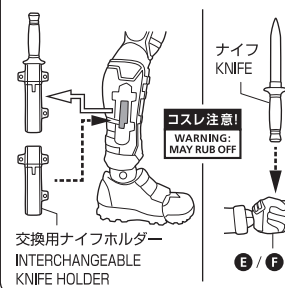

紛失注意! DO NOT MISPLACE
選択して取付 CHOOSE AND ATTACH

眼交換用補助パーツで
内側から眼を押し出します。
REMOVE EYES FROM THE INSIDE OF
THE HEAD USING AUXILIARY PART FOR
INTERCHANGEABLE EYE PARTS.

眼交換用補助パーツ
AUXILIARY PART FOR
INTERCHANGEABLE EYE PARTS

交換用眼パーツ
INTERCHANGEABLE EYE PARTS

鞘ホルダーの取り付け方
SCABBARD HOLDER ASSEMBLY

刀の持たせ方
SWORD ASSEMBLY

コスレ注意!
WARNING:
MAY RUB OFF

刀 / SWORD

ヘッドプール、
ヘッドプールホルダー
HEADPOOL & HEADPOOL HOLDER

※ 画像のように取り付けてください。
※ PLEASE ASSEMBLE AS SHOWN
IN THE ILLUSTRATION.

破損に注意!
WARNING:
DELICATE

ヘッドプール
HEADPOOL

ヘッドプールホルダー
HEADPOOL HOLDER

※ 凹みのある側を、
肘に向けて
※ TURN THE CONCAVE SIDE
TOWARD ELBOW.

銃の持たせ方 / GUN ASSEMBLY

破損に注意!
WARNING:
DELICATE

コスレ注意!
WARNING:
MAY RUB OFF

銃 / GUN

I / J

ナイフの持たせ方 / KNIFE ASSEMBLY

コスレ注意!
WARNING:
MAY RUB OFF

ナイフ
KNIFE

E / F

交換用ナイフホルダー
INTERCHANGEABLE
KNIFE HOLDER

注意 お買い上げのお客様へ 必ずお読みください。

- 本商品の対象年齢は15才以上です。対象年齢未満のお子様には絶対に与えないでください。
 - 小さな部品がありますので、小さなお子様が悪く飲み込まないように注意してください。窒息などの危険があります。
 - 尖った部分や鋭い部分がありますので、取扱や保管場所に注意してください。思わぬケガをするおそれがあります。
- <使用上の注意>
- 本商品は精密に作られています。無理な力を加えたり、落としたりすると破損するおそれがあります。
 - 本商品を樹脂製のソファやシート、タイルなどの上に置かないでください。長時間接触していると色が移る場合があります。