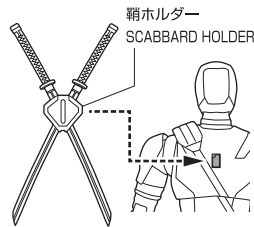

手首パーツ / HAND PARTS

交換用手首パーツ(本体手首とつけかえることができます。)

INTERCHANGEABLE HAND PARTS

本体手首パーツ
HAND PARTS
ON THE BODY

※ パーツを持たせたままにすると色が移るおそれがあります。 ※ COLOR MAY MIGRATE IF PARTS ARE LEFT IN PLACE FOR A LONG TIME.

交換用眼パーツ交換
EYES ASSEMBLY

紛失注意! DO NOT MISPLACE
選択して取付 CHOOSE AND ATTACH

眼交換用補助パーツで
内側から眼を押し出します。
REMOVE EYES FROM THE INSIDE OF
THE HEAD USING AUXILIARY PART FOR
INTERCHANGEABLE EYE PARTS.

眼交換用補助パーツ
AUXILIARY PART FOR
INTERCHANGEABLE EYE PARTS

交換用眼パーツ
INTERCHANGEABLE EYE PARTS

鞘ホルダーの取り付け方
SCABBARD HOLDER ASSEMBLY

刀の持たせ方
SWORD ASSEMBLY

コスレ注意!
WARNING:
MAY RUB OFF

刀 / SWORD

ヘッドプール、
ヘッドプールホルダー
HEADPOOL & HEADPOOL HOLDER

※ 画像のように取り付けてください。
※ PLEASE ASSEMBLE AS SHOWN
IN THE ILLUSTRATION.

破損に注意!
WARNING:
DELICATE

ヘッドプール
HEADPOOL

ヘッドプールホルダー
HEADPOOL HOLDER

※ 凹みのある側を、
肘に向けて
※ TURN THE CONCAVE SIDE
TOWARD ELBOW.

銃の持たせ方 / GUN ASSEMBLY

破損に注意!
WARNING:
DELICATE

コスレ注意!
WARNING:
MAY RUB OFF

銃 / GUN