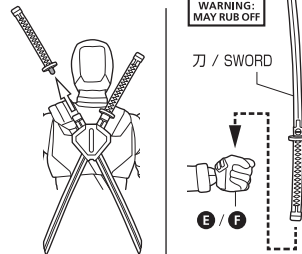

手首パーツ / HAND PARTS

交換用手首パーツ(本体手首とつけかえることができます。)

INTERCHANGEABLE HAND PARTS

本体手首パーツ
HAND PARTS
ON THE BODY

※ パーツを持たせたままにすると色が移るおそれがあります。 ※ COLOR MAY MIGRATE IF PARTS ARE LEFT IN PLACE FOR A LONG TIME.

交換用眼パーツ交換
EYES ASSEMBLY

紛失注意! DO NOT MISPLACE
選択して取付 CHOOSE AND ATTACH

眼交換用補助パーツで
内側から眼を押し出します。
REMOVE EYES FROM THE INSIDE OF
THE HEAD USING AUXILIARY PART FOR
INTERCHANGEABLE EYE PARTS.

眼交換用補助パーツ
AUXILIARY PART FOR
INTERCHANGEABLE EYE PARTS

交換用眼パーツ
INTERCHANGEABLE EYE PARTS

鞘ホルダーの取り付け方
SCABBARD HOLDER ASSEMBLY

刀の持たせ方
SWORD ASSEMBLY

コスレ注意!
WARNING:
MAY RUB OFF

刀 / SWORD

ヘッドプール、
ヘッドプールホルダー
HEADPOOL & HEADPOOL HOLDER

※ 画像のように取り付けてください。
※ PLEASE ASSEMBLE AS SHOWN
IN THE ILLUSTRATION.

破損に注意!
WARNING:
DELICATE

ヘッドプール
HEADPOOL

ヘッドプールホルダー
HEADPOOL HOLDER

※ 凹みのある側を、
肘に向けて
※ TURN THE CONCAVE SIDE
TOWARD ELBOW.

銃の持たせ方 / GUN ASSEMBLY

破損に注意!
WARNING:
DELICATE

コスレ注意!
WARNING:
MAY RUB OFF

銃 / GUN