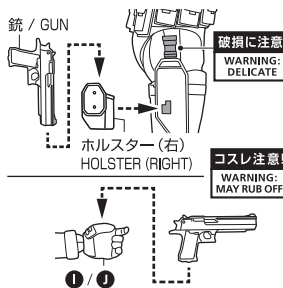

交換用眼パーツ
INTERCHANGEABLE EYE PARTS

鞘ホルダーの取り付け方
SCABBARD HOLDER ASSEMBLY

刀の持たせ方
SWORD ASSEMBLY

コスレ注意!
WARNING:
MAY RUB OFF

刀 / SWORD

ヘッドプール、
ヘッドプールホルダー
HEADPOOL & HEADPOOL HOLDER

※ 画像のように取り付けてください。
※ PLEASE ASSEMBLE AS SHOWN
IN THE ILLUSTRATION.

破損に注意!
WARNING:
DELICATE

ヘッドプール
HEADPOOL

ヘッドプールホルダー
HEADPOOL HOLDER

※ 凹みのある側を、
肘に向けて
※ TURN THE CONCAVE SIDE
TOWARD ELBOW.

銃の持たせ方 / GUN ASSEMBLY

破損に注意!
WARNING:
DELICATE

コスレ注意!
WARNING:
MAY RUB OFF

銃 / GUN

I / J

ナイフの持たせ方 / KNIFE ASSEMBLY

コスレ注意!
WARNING:
MAY RUB OFF

ナイフ
KNIFE

E / F

交換用ナイフホルダー
INTERCHANGEABLE
KNIFE HOLDER

注意 お買い上げのお客様へ 必ずお読みください。

- 本商品の対象年齢は15才以上です。対象年齢未満のお子様には絶対に与えないでください。
 - 小さな部品がありますので、小さなお子様が悪く飲み込まないように注意してください。窒息などの危険があります。
 - 尖った部分や鋭い部分がありますので、取扱や保管場所に注意してください。思わぬケガをするおそれがあります。
- <使用上の注意>
- 本商品は精密に作られています。無理な力を加えたり、落としたりすると破損するおそれがあります。
 - 本商品を樹脂製のソファやシート、タイルなどの上に置かないでください。長時間接触していると色が移る場合があります。