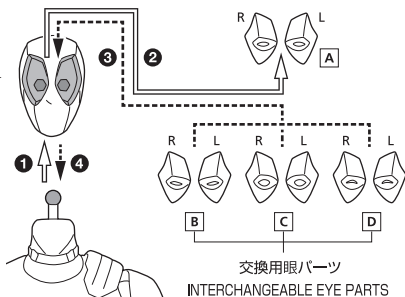

SET CONTENTS

- FIGURE 1
- INTERCHANGEABLE HAND PARTS 18
- INTERCHANGEABLE EYE PARTS (LEFT/RIGHT) 3 EACH
- AUXILIARY PART FOR INTERCHANGEABLE EYE PARTS 1
- SCABBARD HOLDER 1
- SWORD 2
- HOLSTER (LEFT/RIGHT) 1 EACH
- GUN 2
- INTERCHANGEABLE KNIFE HOLDER 1
- KNIFE 1
- HEADPOOL 1
- HEADPOOL HOLDER 1

手首パーツ / HAND PARTS

交換用手首パーツ(本体手首とつけかえることができます。)

INTERCHANGEABLE HAND PARTS

本体手首パーツ
HAND PARTS
ON THE BODY

※ パーツを持たせたままにすると色が移るおそれがあります。 ※ COLOR MAY MIGRATE IF PARTS ARE LEFT IN PLACE FOR A LONG TIME.

交換用眼パーツ交換
EYES ASSEMBLY

紛失注意! DO NOT MISPLACE
選択して取付 CHOOSE AND ATTACH

眼交換用補助パーツで
内側から眼を押し出します。
REMOVE EYES FROM THE INSIDE OF
THE HEAD USING AUXILIARY PART FOR
INTERCHANGEABLE EYE PARTS.

眼交換用補助パーツ
AUXILIARY PART FOR
INTERCHANGEABLE EYE PARTS

交換用眼パーツ
INTERCHANGEABLE EYE PARTS

鞘ホルダーの取り付け方
SCABBARD HOLDER ASSEMBLY

刀の持たせ方
SWORD ASSEMBLY

コスレ注意!
WARNING:
MAY RUB OFF

刀 / SWORD

ヘッドプール、
ヘッドプールホルダー
HEADPOOL & HEADPOOL HOLDER

※ 画像のように取り付けてください。
※ PLEASE ASSEMBLE AS SHOWN
IN THE ILLUSTRATION.