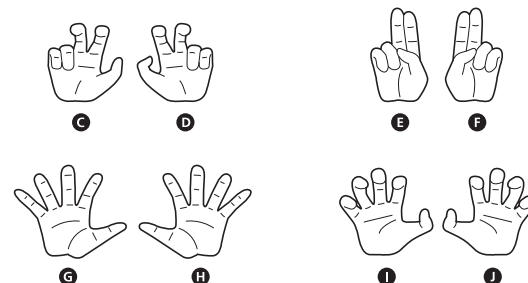

スーパーサイヤ人孫悟空-Z戦士-
取扱説明書

© Bird Studio/Shueisha, Toei Animation

セット内容

●フィギュア本体	1体
●交換用手首パーツ	8個
●交換用顔パーツ	2個
●交換用頭部パーツ	1個

SET CONTENTS

●FIGURE	1
●INTERCHANGEABLE HAND PARTS	8
●INTERCHANGEABLE FACE PARTS	2
●INTERCHANGEABLE HEAD PART	1

※画像と商品は多少異なりますのでご了承下さい。
/ PRODUCT MAY DIFFER FROM ILLUSTRATION.

ディスプレイサポートには別売りの魂STAGEを!⇒

https://tamashiiweb.com/special/t_stage/

矢印一覧 / ARROW LIST

⇄ 取り付けます / ATTACHABLE

⇐ 取り外します / REMOVABLE

← 可動します / MOVABLE

顔パーツ交換
FACE ASSEMBLY頭部パーツ交換
HEAD ASSEMBLY

■ 手首パーツ / HAND PARTS

本体手首パーツ
HAND PARTS ON THE BODY交換用手首パーツ (本体手首とつけかえることができます。)
INTERCHANGEABLE HAND PARTS

⚠ 注意 お買い上げのお客様へ 必ずお読みください。

- 本商品の対象年齢は15才以上です。対象年齢未満のお子様には絶対に与えないでください。
 - 小さな部品がありますので、小さなお子様が悪く飲み込まないように注意してください。窒息などの危険があります。
 - 尖った部分や鋭い部分がありますので、取扱や保管場所に注意してください。思わぬケガをするおそれがあります。
- <使用上の注意>
- 本商品は精密に作られています。無理な力を加えたり、落としたりすると破損するおそれがあります。
 - 本商品を樹脂製のソファやシート、タイルなどの上に置かないでください。長時間接触していると色が移る場合があります。