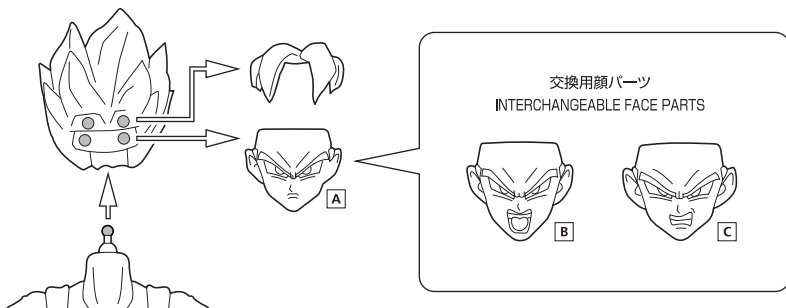

スーパーサイヤ人孫悟空-Z戦士-
取扱説明書

© Bird Studio/Shueisha, Toei Animation

セット内容

●フィギュア本体	1体
●交換用手首パーツ	8個
●交換用顔パーツ	2個
●交換用頭部パーツ	1個

SET CONTENTS

●FIGURE	1
●INTERCHANGEABLE HAND PARTS	8
●INTERCHANGEABLE FACE PARTS	2
●INTERCHANGEABLE HEAD PART	1

※画像と商品は多少異なりますのでご了承下さい。
/ PRODUCT MAY DIFFER FROM ILLUSTRATION.

ディスプレイサポートには別売りの魂STAGEを!⇒

https://tamashiiweb.com/special/t_stage/

矢印一覧 / ARROW LIST

⇄ 取り付けます / ATTACHABLE

⇐ 取り外します / REMOVABLE

← 可動します / MOVABLE

顔パーツ交換
FACE ASSEMBLY頭部パーツ交換
HEAD ASSEMBLY

■ 手首パーツ / HAND PARTS

本体手首パーツ
HAND PARTS ON THE BODY交換用手首パーツ (本体手首とつけかえることができます。)
INTERCHANGEABLE HAND PARTS

⚠ 注意 お買い上げのお客様へ 必ずお読みください。

- 本商品の対象年齢は15才以上です。対象年齢未満のお子様には絶対に与えないでください。
 - 小さな部品がありますので、小さなお子様が悪く飲み込まないように注意してください。窒息などの危険があります。
 - 尖った部分や鋭い部分がありますので、取扱や保管場所に注意してください。思わぬケガをするおそれがあります。
- <使用上の注意>
- 本商品は精密に作られています。無理な力を加えたり、落としたりすると破損するおそれがあります。
 - 本商品を樹脂製のソファやシート、タイルなどの上に置かないでください。長時間接触していると色が移る場合があります。