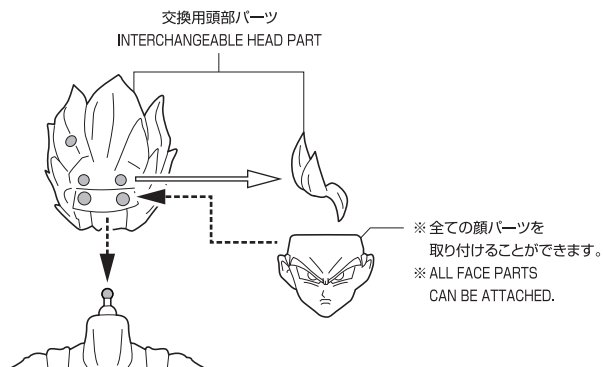

スーパーサイヤ人孫悟空-Z戦士-
取扱説明書

© Bird Studio/Shueisha, Toei Animation

セット内容

●フィギュア本体	1体
●交換用手首パーツ	8個
●交換用顔パーツ	2個
●交換用頭部パーツ	1個

SET CONTENTS

●FIGURE	1
●INTERCHANGEABLE HAND PARTS	8
●INTERCHANGEABLE FACE PARTS	2
●INTERCHANGEABLE HEAD PART	1

※画像と商品は多少異なりますのでご了承下さい。
/ PRODUCT MAY DIFFER FROM ILLUSTRATION.

ディスプレイサポートには別売りの魂STAGEを!⇒

https://tamashiiweb.com/special/t_stage/

矢印一覧 / ARROW LIST

⇄ 取り付けます / ATTACHABLE

⇐ 取り外します / REMOVABLE

← 可動します / MOVABLE

顔パーツ交換
FACE ASSEMBLY頭部パーツ交換
HEAD ASSEMBLY

■ 手首パーツ / HAND PARTS

本体手首パーツ
HAND PARTS ON THE BODY交換用手首パーツ (本体手首とつけかえることができます。)
INTERCHANGEABLE HAND PARTS

⚠ 注意 お買い上げのお客様へ 必ずお読みください。

- 本商品の対象年齢は15才以上です。対象年齢未満のお子様には絶対に与えないでください。
 - 小さな部品がありますので、小さなお子様が悪く飲み込まないように注意してください。窒息などの危険があります。
 - 尖った部分や鋭い部分がありますので、取扱や保管場所に注意してください。思わぬケガをするおそれがあります。
- <使用上の注意>
- 本商品は精密に作られています。無理な力を加えたり、落としたりすると破損するおそれがあります。
 - 本商品を樹脂製のソファやシート、タイルなどの上に置かないでください。長時間接触していると色が移る場合があります。