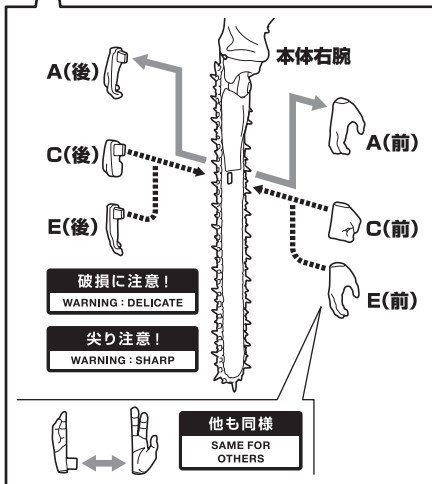

矢印一覧 / Arrow List

ディスプレイサポートには別売りの魂STAGEを!⇒

https://tamashiweb.com/special/t_stage/

●交換用手首(前/後)

●フィギュア本体

注意 お買い上げのお客様へ 必ずお読みください。

- 本商品の対象年齢は15才以上です。対象年齢未満のお子様には絶対に与えないでください。
- 小さな部品がありますので、小さなお子様が悪く誤って飲み込まないように注意してください。窒息などの危険があります。
- 尖った部分や鋭い部分がありますので、取扱や保管場所に注意してください。思わぬケガをするおそれがあります。

《 使用上の注意 》

- 本商品は精密に作られています。無理な力を加えたり、落としたりすると破損するおそれがあります。
- 本商品を樹脂製のソファやシート、タイルなどの上に置かないでください。長時間接触していると色に移る場合があります。