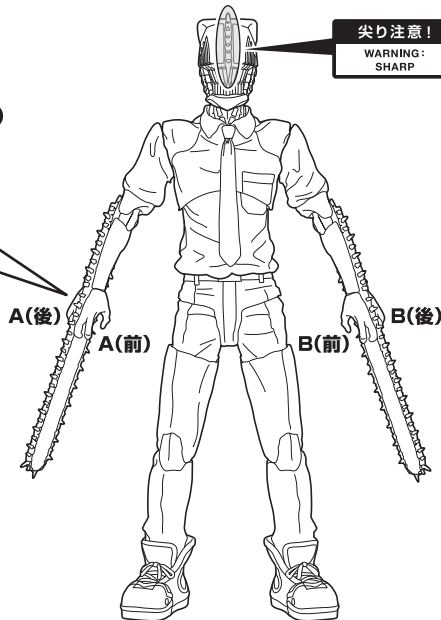

矢印一覧 / Arrow List

ディスプレイサポートには別売りの魂STAGEを!⇒

https://tamashiweb.com/special/t_stage/

●交換用手首(前/後)

●フィギュア本体

注意 お買い上げのお客様へ 必ずお読みください。

- 本商品の対象年齢は15才以上です。対象年齢未満のお子様には絶対に与えないでください。
- 小さな部品がありますので、小さなお子様が悪く誤って飲み込まないように注意してください。窒息などの危険があります。
- 尖った部分や鋭い部分がありますので、取扱や保管場所に注意してください。思わぬケガをするおそれがあります。

《 使用上の注意 》

- 本商品は精密に作られています。無理な力を加えたり、落としたりすると破損するおそれがあります。
- 本商品を樹脂製のソファやシート、タイルなどの上に置かないでください。長時間接触していると色に移る場合があります。