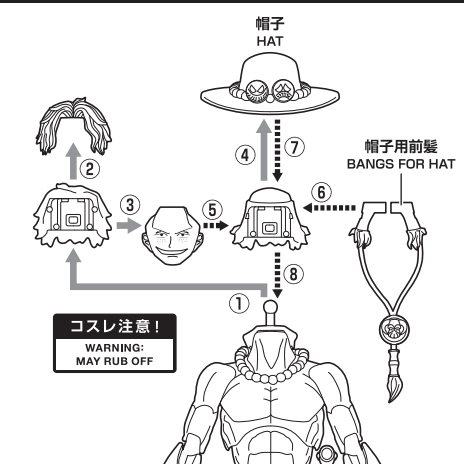

セット内容 / SET CONTENTS

●フィギュア本体 / FIGURE	1	●リュック / BACKPACK	1
●交換用表情パーツ / INTERCHANGEABLE FACE PARTS	4	●火拳エフェクト / FIRE FIST EFFECTS	5
●帽子 / HAT	1	●ローブ / ROBE	1
●帽子用前髪 / BANGS FOR HAT	1	●マフラー / SCARF	1
●交換用手首 / INTERCHANGEABLE HAND PARTS	9	●ルフィ(別売り)用表情パーツ / OPTIONAL FACE PART	1

手首パーツ / HAND PARTS

矢印一覧 / Arrow List

取り付けます。 Attachable
 取り外します。 Removable
 動きます。 Movable

ディスプレイサポートには別売りの魂STAGEを!⇒ https://tamashiiweb.com/special/t_stage/

表情パーツの交換 / FACE PARTS ASSEMBLY

リュック / BACKPACK

火拳エフェクト / FIRE FIST EFFECTS

頭部の交換 / HEAD PARTS ASSEMBLY

ローブとマフラー / ROBE AND SCARF

ルフィ(別売り)用表情パーツ / OPTIONAL FACE PART

注意 お買い上げのお客様へ 必ずお読みください。

- 本商品の対象年齢は15才以上です。対象年齢未満のお子様には絶対に与えないください。
- 小さな部品があります。お子様の手の届かないところに保管してください。窒息などの危険があります。
- 尖った部分や鋭い部分、危険な隙間がありますので、取扱や保管場所に注意してください。思わぬケガをする恐れがあります。

CAUTION for ages 15 and up.

- Please handle with care and store out the reach of children younger than 15 years old.
- This product may contain small parts. May be harmful if swallowed.
- This product may contain parts that have sharp points and edges. Please handle it carefully to avoid getting injured.
- Do not place this product on top of plastic furniture, sofa, sheet, tile or anything made of resin. It may cause color migration.
- Color, style and decoration may vary.