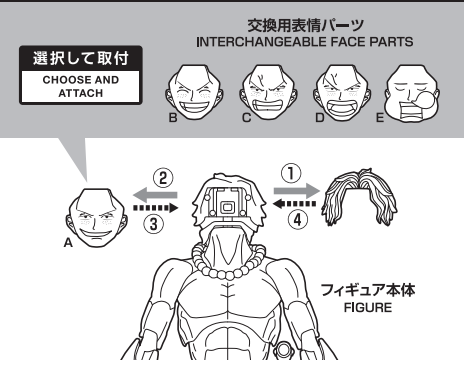

セット内容 / SET CONTENTS

●フィギュア本体 / FIGURE	1	●リュック / BACKPACK	1
●交換用表情パーツ / INTERCHANGEABLE FACE PARTS	4	●火拳エフェクト / FIRE FIST EFFECTS	5
●帽子 / HAT	1	●ローブ / ROBE	1
●帽子用前髪 / BANGS FOR HAT	1	●マフラー / SCARF	1
●交換用手首 / INTERCHANGEABLE HAND PARTS	9	●ルフィ(別売り)用表情パーツ / OPTIONAL FACE PART	1

手首パーツ / HAND PARTS

矢印一覧 / Arrow List

取り付けます。 Attachable
 取り外します。 Removable
 動きます。 Movable

ディスプレイサポートには別売りの魂STAGEを!⇒ https://tamashiiweb.com/special/t_stage/

表情パーツの交換 / FACE PARTS ASSEMBLY

リュック / BACKPACK

火拳エフェクト / FIRE FIST EFFECTS

頭部の交換 / HEAD PARTS ASSEMBLY

ローブとマフラー / ROBE AND SCARF

ルフィ(別売り)用表情パーツ / OPTIONAL FACE PART

注意 お買い上げのお客様へ 必ずお読みください。

- 本商品の対象年齢は15才以上です。対象年齢未満のお子様には絶対に与えないください。
- 小さな部品があります。お子様の手の届かないところに保管してください。窒息などの危険があります。
- 尖った部分や鋭い部分、危険な隙間がありますので、取扱や保管場所に注意してください。思わぬケガをする恐れがあります。