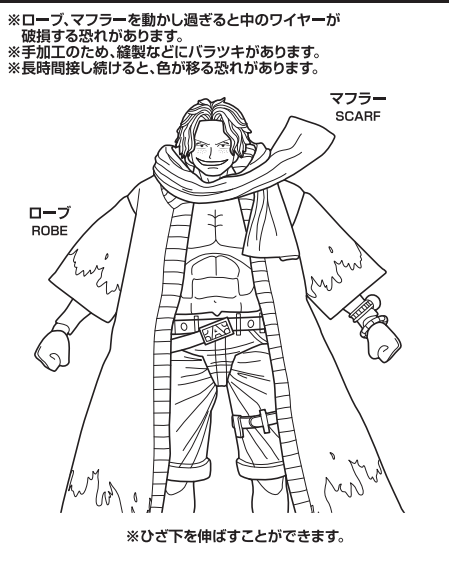

セット内容 / SET CONTENTS

●フィギュア本体 / FIGURE	1	●リュック / BACKPACK	1
●交換用表情パーツ / INTERCHANGEABLE FACE PARTS	4	●火拳エフェクト / FIRE FIST EFFECTS	5
●帽子 / HAT	1	●ローブ / ROBE	1
●帽子用前髪 / BANGS FOR HAT	1	●マフラー / SCARF	1
●交換用手首 / INTERCHANGEABLE HAND PARTS	9	●ルフィ(別売り)用表情パーツ / OPTIONAL FACE PART	1

手首パーツ / HAND PARTS

矢印一覧 / Arrow List

取り付けます。 Attachable
 取り外します。 Removable
 動きます。 Movable

ディスプレイサポートには別売りの魂STAGEを!⇒ https://tamashiiweb.com/special/t_stage/

表情パーツの交換 / FACE PARTS ASSEMBLY

リュック / BACKPACK

火拳エフェクト / FIRE FIST EFFECTS

頭部の交換 / HEAD PARTS ASSEMBLY

ローブとマフラー / ROBE AND SCARF

ルフィ(別売り)用表情パーツ / OPTIONAL FACE PART

注意 お買い上げのお客様へ 必ずお読みください。

- 本商品の対象年齢は15才以上です。対象年齢未満のお子様には絶対に与えないください。
- 小さな部品があります。お子様の手の届かないところに保管してください。窒息などの危険があります。
- 尖った部分や鋭い部分、危険な隙間がありますので、取扱や保管場所に注意してください。思わぬケガをする恐れがあります。