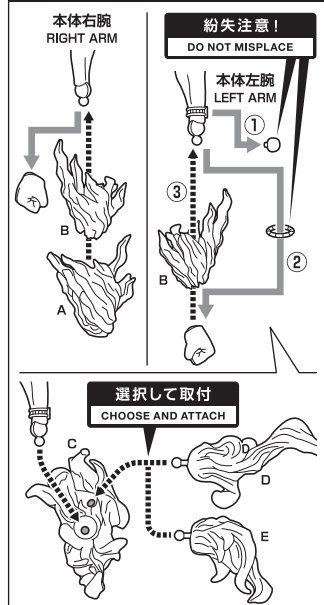

セット内容 / SET CONTENTS

●フィギュア本体 / FIGURE	1	●リュック / BACKPACK	1
●交換用表情パーツ / INTERCHANGEABLE FACE PARTS	4	●火拳エフェクト / FIRE FIST EFFECTS	5
●帽子 / HAT	1	●ローブ / ROBE	1
●帽子用前髪 / BANGS FOR HAT	1	●マフラー / SCARF	1
●交換用手首 / INTERCHANGEABLE HAND PARTS	9	●ルフィ(別売り)用表情パーツ / OPTIONAL FACE PART	1

手首パーツ / HAND PARTS

矢印一覧 / Arrow List

取り付けます。 Attachable
 取り外します。 Removable
 動きます。 Movable

ディスプレイサポートには別売りの魂STAGEを!⇒ https://tamashiiweb.com/special/t_stage/

表情パーツの交換 / FACE PARTS ASSEMBLY

リュック / BACKPACK

火拳エフェクト / FIRE FIST EFFECTS

頭部の交換 / HEAD PARTS ASSEMBLY

ローブとマフラー / ROBE AND SCARF

ルフィ(別売り)用表情パーツ / OPTIONAL FACE PART

注意 お買い上げのお客様へ 必ずお読みください。

- 本商品の対象年齢は15才以上です。対象年齢未満のお子様には絶対に与えないください。
- 小さな部品があります。お子様の手の届かないところに保管してください。窒息などの危険があります。
- 尖った部分や鋭い部分、危険な隙間がありますので、取扱や保管場所に注意してください。思わぬケガをする恐れがあります。

CAUTION for ages 15 and up.

- Please handle with care and store out the reach of children younger than 15 years old.
- This product may contain small parts. May be harmful if swallowed.
- This product may contain parts that have sharp points and edges. Please handle it carefully to avoid getting injured.
- Do not place this product on top of plastic furniture, sofa, sheet, tile or anything made of resin. It may cause color migration.
- Color, style and decoration may vary.