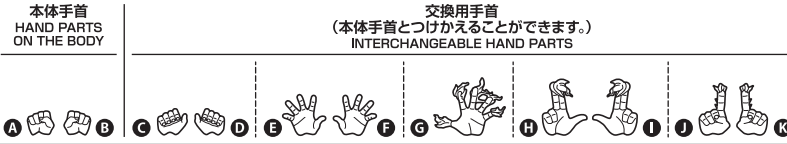

セット内容 / SET CONTENTS

●フィギュア本体 / FIGURE	1	●リュック / BACKPACK	1
●交換用表情パーツ / INTERCHANGEABLE FACE PARTS	4	●火拳エフェクト / FIRE FIST EFFECTS	5
●帽子 / HAT	1	●ローブ / ROBE	1
●帽子用前髪 / BANGS FOR HAT	1	●マフラー / SCARF	1
●交換用手首 / INTERCHANGEABLE HAND PARTS	9	●ルフィ(別売り)用表情パーツ / OPTIONAL FACE PART	1

手首パーツ / HAND PARTS

矢印一覧 / Arrow List

取り付けます。 Attachable
 取り外します。 Removable
 動きます。 Movable

ディスプレイサポートには別売りの魂STAGEを!⇒ https://tamashiiweb.com/special/t_stage/

表情パーツの交換 / FACE PARTS ASSEMBLY

リュック / BACKPACK

火拳エフェクト / FIRE FIST EFFECTS