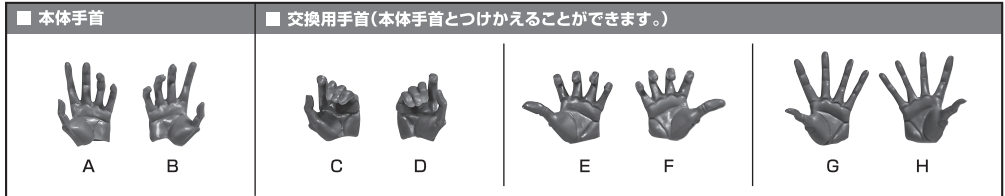

《使用上の注意》

- 本商品は精密に作られています。無理な力を加えたり、落としたりすると破損するおそれがあります。
- 本商品を樹脂製のソファやシート、タイルなどの上に置かないでください。長時間接触していると色が移る場合があります。

矢印一覧 / Arrow List

←■■■■ 取り付けます。Attachable

←■■■■ 取り外します。Removable

←■■■■ 可動します。Movable

■ 取扱説明書の画像と商品とは、多少異なりますのでご了承ください。

本体の可動

※顔を上げると首装甲がスライドします。

エヴァンゲリオン零号機(改) 本体

※肘関節の上部を一段伸ばすと、肘を深く曲げることができます。