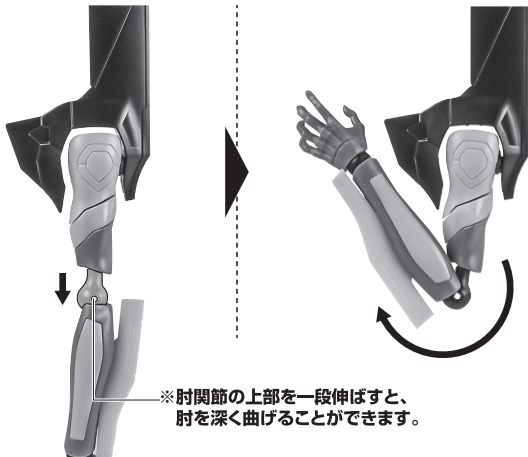

《使用上の注意》

- 本商品は精密に作られています。無理な力を加えたり、落としたりすると破損するおそれがあります。
- 本商品を樹脂製のソファやシート、タイルなどの上に置かないでください。長時間接触していると色が移る場合があります。

矢印一覧 / Arrow List

←■■■■ 取り付けます。Attachable

←■■■■ 取り外します。Removable

←■■■■ 可動します。Movable

■ 取扱説明書の画像と商品とは、多少異なりますのでご了承ください。

ディスプレイサポートには別売りの魂STAGEを!⇒

[https://tamashiiweb.com/special/t\\_stage/](https://tamashiiweb.com/special/t_stage/)

セット内容

- |                             |                       |
|-----------------------------|-----------------------|
| ■ 取扱説明書(本書)..... 1枚         | ■ バレットライフル..... 1個    |
| ■ エヴァンゲリオン零号機(改) 本体..... 1体 | ■ プログレッシブナイフ..... 1個  |
| ■ 交換用手首..... 6個             | ■ ディスプレイジョイント..... 1個 |

本体の可動

※顔を上げると首装甲がスライドします。

エヴァンゲリオン零号機(改) 本体

※肘関節の上部を一段伸ばすと、肘を深く曲げることができます。