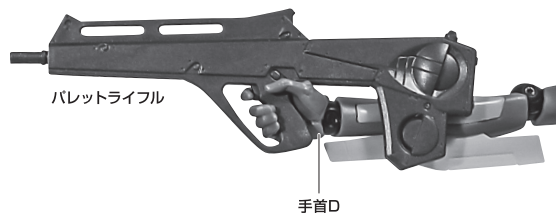

バレットライフル

プログレッシブナイフ

ディスプレイ

※凹部は、別売りの魂STAGEに対応しています。