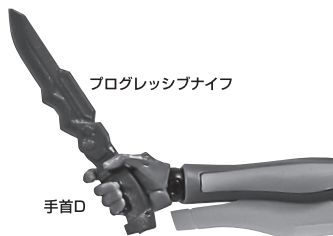

プログレッシブナイフ