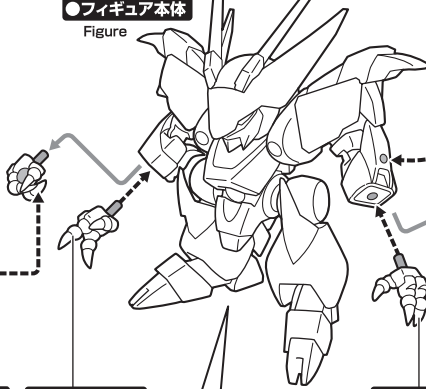

矢印一覧
Arrow List

取付けます。
Attachable

取り外します。
Removable

可動します。
Movable

※画像と商品は多少異なりますのでご了承ください。
※PRODUCT MAY DIFFER FROM ILLUSTRATION.

●鳳龍剣
Sword

●フィギュア本体
Figure

●龍王盾
Shield

選択して取付
CHOOSE AND
ATTACH

●交換用右手首
Interchangeable
right hand

●交換用左手首
Interchangeable
left hand

フィギュア支柱取り付け部
Figure post fitting part

フィギュア支柱取り付け部に接続します。
Connect to the figure prop mount.

(上ジョイント)
(Upper joint)

●浮遊用支柱
Suspension post

※無理に回転させると
破損するおそれ
があります。
※May suffer
damaged if
turned forcibly.

外してつけ直すことで角度
を変えることができます。
You can adjust the
angle by unsetting and
setting again.

(下ジョイント)
(Lower joint)

本体羽の取り付け
Wing assembly