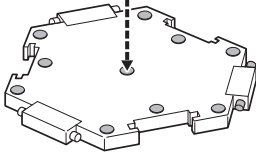

選択して取付
CHOOSE AND
ATTACH

●交換用右手首
Interchangeable
right hand

●交換用左手首
Interchangeable
left hand

フィギュア支柱取り付け部
Figure post fitting part

フィギュア支柱取り付け部に接続します。
Connect to the figure prop mount.

(上ジョイント)
(Upper joint)

●浮遊用支柱
Suspension post

※無理に回転させると
破損するおそれ
があります。
※May suffer
damaged if
turned forcibly.

外してつけ直すことで角度
を変えることができます。
You can adjust the
angle by unsetting and
setting again.

(下ジョイント)
(Lower joint)

本体羽の取り付け
Wing assembly