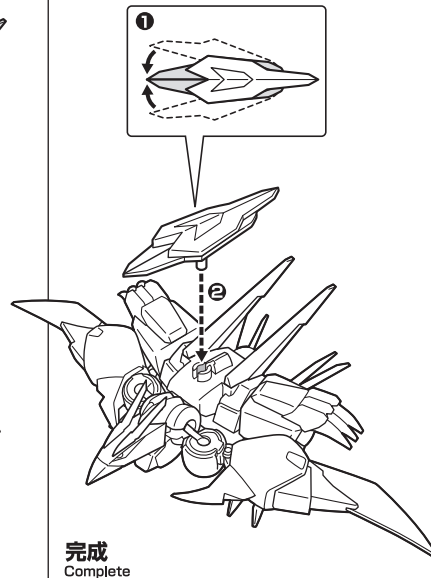

●浮遊用支柱
Suspension post

※無理に回転させると
破損するおそれ
があります。
※May suffer
damaged if
turned forcibly.

外してつけ直すことで角度
を変えることができます。
You can adjust the
angle by unsetting and
setting again.

(下ジョイント)
(Lower joint)

本体羽の取り付け
Wing assembly

<DIRECTIONS>

- Please do not use excessive force when bending, pulling, or attaching movable parts.

鳳王形態への変形

Transformation to the houou form

※本体完成状態から始めます。

※Begin with the completion state.

1 各パーツを外します。
Remove each parts.

※LRの刻印があります。
※L(Left) R(Right) are engraved.

2 腕に鳳王用ツメを取り付けます。
Attach claws for the Houou to the arms,
足に鳳王用つま先を取り付けます。
Attach toes to the Houou to the feet.

3 腕を画像の位置にします。
Set the arm to the position of the image.

4 うつぶせにします。
Lie face down.

5 股間に鳳王用頭部、
背中に鳳王用羽を取り付けます。
Attach Houou head to the crotch,
Attach Houou feather parts to the back.

6 龍王盾を閉じ、画像の位置に取り付けます。
Close the shield and attach to the body as in the image.