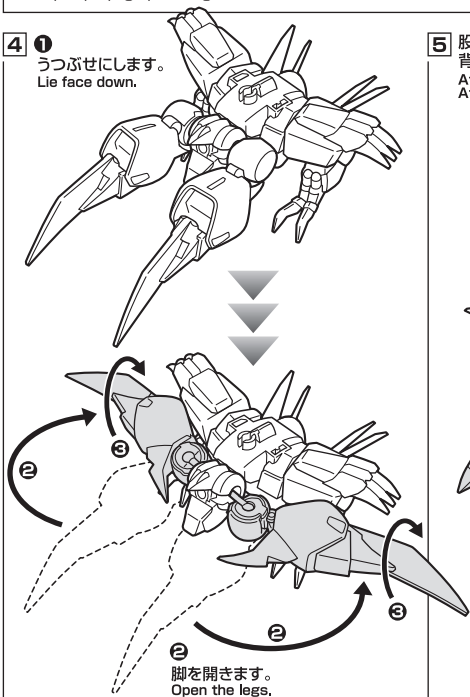

●浮遊用支柱
Suspension post

※無理に回転させると
破損するおそれ
があります。
※May suffer
damaged if
turned forcibly.

外してつけ直すことで角度
を変えることができます。
You can adjust the
angle by unsetting and
setting again.

(下ジョイント)
(Lower joint)

本体羽の取り付け
Wing assembly

<DIRECTIONS>

- Please do not use excessive force when bending, pulling, or attaching movable parts.

鳳王形態への変形

Transformation to the houou form

※本体完成状態から始めます。

※Begin with the completion state.

1 各パーツを外します。
Remove each parts.

※LRの刻印があります。
※L(Left) R(Right) are engraved.

2 腕に鳳王用ツメを取り付けます。
Attach claws for the Houou to the arms,
足に鳳王用つま先を取り付けます。
Attach toes to the Houou to the feet.

3 腕を画像の位置にします。
Set the arm to the position of the image.

4 うつぶせにします。
Lie face down.

5 股間に鳳王用頭部、
背中に鳳王用羽を取り付けます。
Attach Houou head to the crotch,
Attach Houou feather parts to the back.

6 龍王盾を閉じ、画像の位置に取り付けます。
Close the shield and attach to the body as in the image.