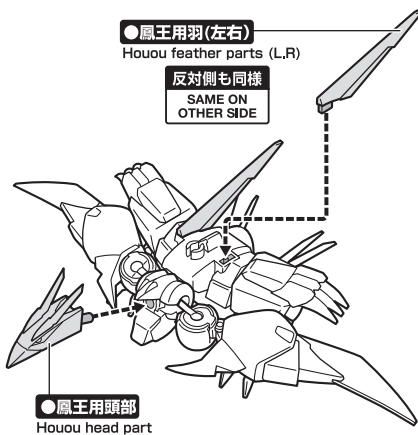

●浮遊用支柱
Suspension post

※無理に回転させると
破損するおそれ
があります。
※May suffer
damaged if
turned forcibly.

外してつけ直すことで角度
を変えることができます。
You can adjust the
angle by unsetting and
setting again.

(下ジョイント)
(Lower joint)

本体羽の取り付け
Wing assembly

<DIRECTIONS>

- Please do not use excessive force when bending, pulling, or attaching movable parts.

鳳王形態への変形

Transformation to the houou form

※本体完成状態から始めます。

※Begin with the completion state.

1 各パーツを外します。
Remove each parts.

※LRの刻印があります。
※L(Left) R(Right) are engraved.

2 腕に鳳王用ツメを取り付けます。
Attach claws for the Houou to the arms,
足に鳳王用つま先を取り付けます。
Attach toes to the Houou to the feet.

3 腕を画像の位置にします。
Set the arm to the position of the image.

4 うつぶせにします。
Lie face down.

5 股間に鳳王用頭部、
背中に鳳王用羽を取り付けます。
Attach Houou head to the crotch,
Attach Houou feather parts to the back.

6 龍王盾を閉じ、画像の位置に取り付けます。
Close the shield and attach to the body as in the image.