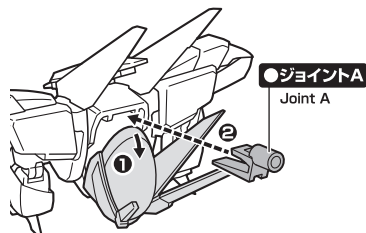

●浮遊用支柱
Suspension post

※無理に回転させると
破損するおそれ
があります。
※May suffer
damaged if
turned forcibly.

外してつけ直すことで角度
を変えることができます。
You can adjust the
angle by unsetting and
setting again.

(下ジョイント)
(Lower joint)

本体羽の取り付け
Wing assembly

4 うつぶせにします。
Lie face down.

5 股間に鳳王用頭部、
背中に鳳王用羽を取り付けます。
Attach Houou head to the crotch,
Attach Houou feather parts to the back.

6 龍王盾を閉じ、画像の位置に取り付けます。
Close the shield and attach to the body as in the image.

鳳王用ジョイントの取り付け方

How to attach the joint for Houou

鳳王状態で本体頭部を画像のように下げ、
凹部分にジョイントAを差し込みます。
In the Houou state lower bodyhead as in the image,
Insert joint A into the pocket.

選択して取付
CHOOSE AND ATTACH