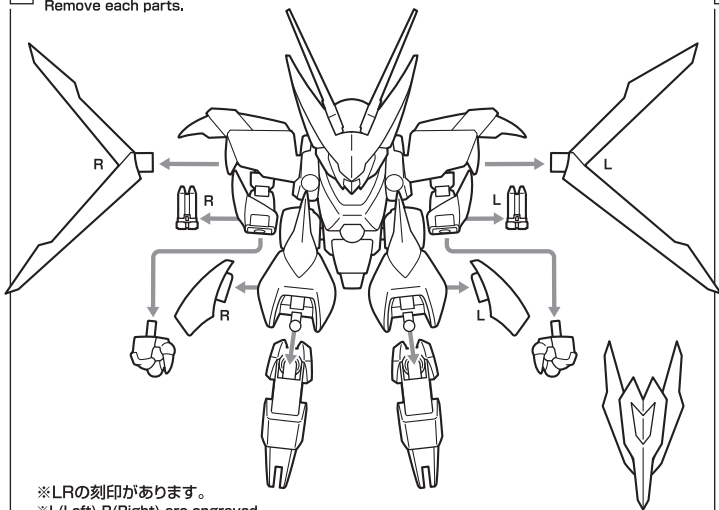

●浮遊用支柱
Suspension post

※無理に回転させると
破損するおそれ
があります。
※May suffer
damaged if
turned forcibly.

外してつけ直すことで角度
を変えることができます。
You can adjust the
angle by unsetting and
setting again.

(下ジョイント)
(Lower joint)

本体羽の取り付け
Wing assembly

<DIRECTIONS>

- Please do not use excessive force when bending, pulling, or attaching movable parts.

鳳王形態への変形

Transformation to the houou form

※本体完成状態から始めます。

※Begin with the completion state.

1 各パーツを外します。
Remove each parts.