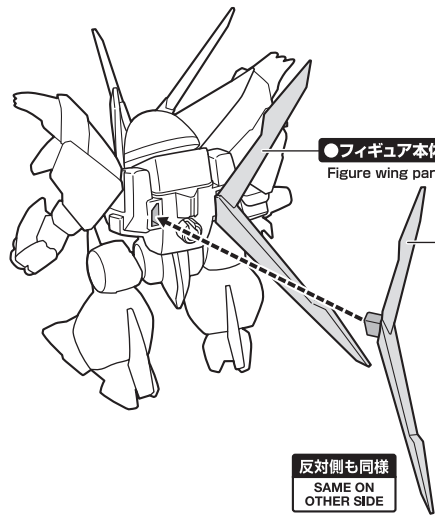

選択して取付
CHOOSE AND
ATTACH

●交換用右手首
Interchangeable
right hand

●交換用左手首
Interchangeable
left hand

フィギュア支柱取り付け部
Figure post fitting part

フィギュア支柱取り付け部に接続します。
Connect to the figure prop mount.

(上ジョイント)
(Upper joint)

●浮遊用支柱
Suspension post

※無理に回転させると
破損するおそれ
があります。
※May suffer
damaged if
turned forcibly.

外してつけ直すことで角度
を変えることができます。
You can adjust the
angle by unsetting and
setting again.

(下ジョイント)
(Lower joint)

本体羽の取り付け
Wing assembly

●フィギュア本体羽(左右)
Figure wing parts (L,R)

反対側も同様
SAME ON
OTHER SIDE

△ 注意 お買い上げのお客様へ必ずお読みください。

- 本商品の対象年齢は15才以上です。対象年齢未満のお子様には絶対に与えないでください。
- 小さな部品がありますので、小さなお子様が誤って飲み込まないように注意してください。窒息などの危険があります。
- 尖った部分や鋭い部分がありますので、取扱や保管場所に注意してください。思わぬケガをするおそれがあります。