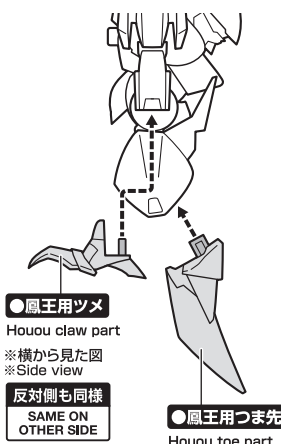

選択して取付
CHOOSE AND
ATTACH

●交換用右手首
Interchangeable
right hand

●交換用左手首
Interchangeable
left hand

フィギュア支柱取り付け部
Figure post fitting part

フィギュア支柱取り付け部に接続します。
Connect to the figure prop mount.

(上ジョイント)
(Upper joint)

●浮遊用支柱
Suspension post

※無理に回転させると
破損するおそれ
があります。
※May suffer
damaged if
turned forcibly.

外してつけ直すことで角度
を変えることができます。
You can adjust the
angle by unsetting and
setting again.

(下ジョイント)
(Lower joint)

本体羽の取り付け
Wing assembly

<DIRECTIONS>

- Please do not use excessive force when bending, pulling, or attaching movable parts.

鳳王形態への変形

Transformation to the houou form

※本体完成状態から始めます。

※Begin with the completion state.

1 各パーツを外します。
Remove each parts.

※LRの刻印があります。
※L(Left) R(Right) are engraved.

2 腕に鳳王用ツメを取り付けます。
Attach claws for the Houou to the arms,
足に鳳王用つま先を取り付けます。
Attach toes to the Houou to the feet.

3 腕を画像の位置にします。
Set the arm to the position of the image.