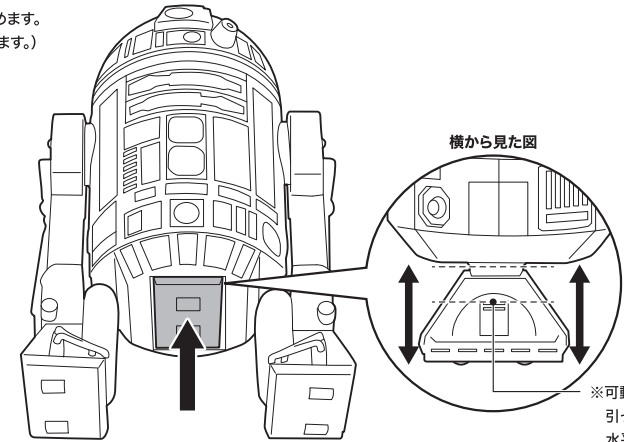

ツメ部分から
アームを起こします。

ゆっくりと操作
CAREFULLY

ツメ

両側面

- ①扉を開くと、アームが少し起き上がります。
- ②アームを好きな位置に調整してください。

ゆっくりと操作
CAREFULLY

反対側も同様
SAME ON OTHER SIDE

■二足歩行モードへの変形

- 1 中央の足を押して引っ込みます。
(もう一度押すとせり出します。)

横から見た図

※可動軸が曲がっていると引かかるので、水平になるよう注意してください。

- 2 左右の足を上げて、
内側パーツを外し、
二足歩行パーツを取り付けます。

反対側も同様
SAME ON OTHER SIDE

二足歩行パーツ

- 3 足を元の位置に下げます。

反対側も同様
SAME ON OTHER SIDE