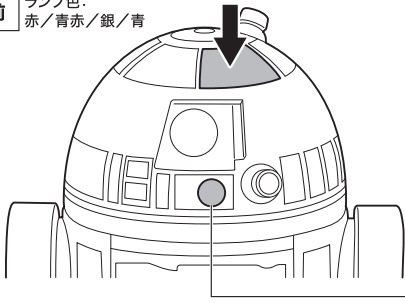

セット内容 ※画像と商品とは多少異なりますのでご了承ください。

- 取扱説明書(本書)..... 1枚
- 本体..... 1体
- 二足歩行パーツ..... 2個

矢印一覧 Arrow List

- ➡ 取り付けます。 Attachable
- ← 取り外します。 Removable
- ↔ 可動します。 Movable

ディスプレイサポートには
別売りの魂STAGEを!⇒ https://tamashiiweb.com/special/t_stage/

注意 本商品は全体に彩色を施しております。組み立て～操作の際にキズがつく恐れがありますので取扱には十分注意してください。

■頭部ランプの変化

頭部パーツを押すことで、ランプ部分が4パターンの色に変化します。

前 ランプ色:
赤/青赤/銀/青

後 ランプ色:
赤/銀/黄/緑

ランプ

■各アームの展開

中央