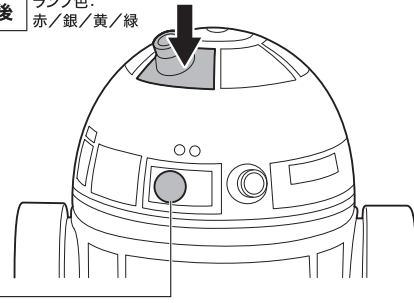

セット内容 ※画像と商品とは多少異なりますのでご了承ください。

- 取扱説明書(本書)..... 1枚
- 本体..... 1体
- 二足歩行パーツ..... 2個

矢印一覧 Arrow List

- ➡ 取り付けます。 Attachable
- ← 取り外します。 Removable
- ↔ 可動します。 Movable

ディスプレイサポートには
別売りの魂STAGEを!⇒ https://tamashiiweb.com/special/t_stage/

注意 本商品は全体に彩色を施しております。組み立て～操作の際にキズがつく恐れがありますので取扱には十分注意してください。

■頭部ランプの変化

頭部パーツを押すことで、ランプ部分が4パターンの色に変化します。

前 ランプ色:
赤/青赤/銀/青

後 ランプ色:
赤/銀/黄/緑

ランプ

■各アームの展開

中央

ツメ部分から
アームを起こします。

ゆっくりと操作
CAREFULLY

ツメ

両側面

- ①扉を開くと、アームが少し起き上がります。
- ②アームを好きな位置に調整してください。

ゆっくりと操作
CAREFULLY

反対側も同様
SAME ON OTHER SIDE

■二足歩行モードへの変形