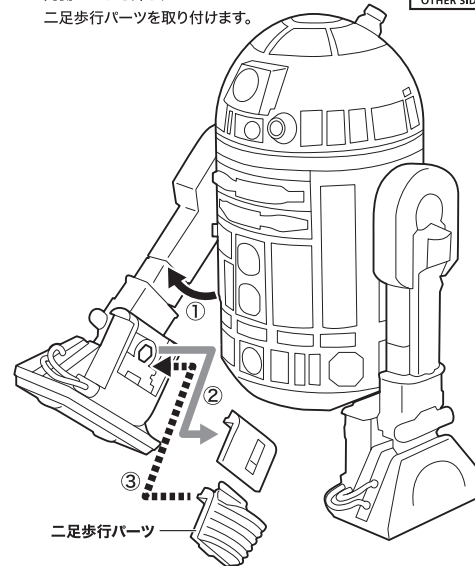

セット内容 ※画像と商品とは多少異なりますのでご了承ください。

- 取扱説明書(本書)..... 1枚
- 本体..... 1体
- 二足歩行パーツ..... 2個

矢印一覧 Arrow List

- ➡ 取り付けます。 Attachable
- ← 取り外します。 Removable
- ↔ 可動します。 Movable

ディスプレイサポートには
別売りの魂STAGEを!⇒ https://tamashiiweb.com/special/t_stage/

ツメ部分から
アームを起こします。

ゆっくりと操作
CAREFULLY

ツメ

両側面

- ①扉を開くと、アームが少し起き上がります。
- ②アームを好きな位置に調整してください。

ゆっくりと操作
CAREFULLY

反対側も同様
SAME ON OTHER SIDE

■二足歩行モードへの変形

- 1 中央の足を押して引っ込みます。
(もう一度押すとせり出します。)

横から見た図

※可動軸が曲がっていると引かかるので、水平になるよう注意してください。

- 2 左右の足を上げて、
内側パーツを外し、
二足歩行パーツを取り付けます。

反対側も同様
SAME ON OTHER SIDE

二足歩行パーツ

- 3 足を元の位置に下げます。

反対側も同様
SAME ON OTHER SIDE

※少し足を広げながら下げます。

コスレ注意!
WARNING:
MAY RUB OFF