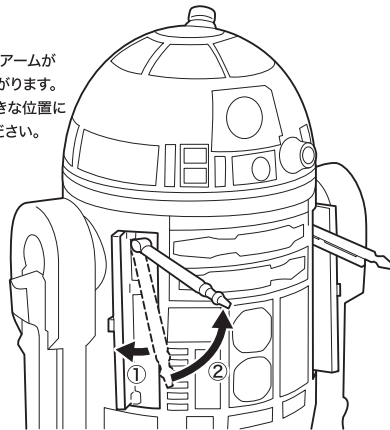

注意 本商品は全体に彩色を施しております。組み立て～操作の際にキズがつく恐れがありますので取扱には十分注意してください。

■頭部ランプの変化

頭部パーツを押すことで、ランプ部分が4パターンの色に変化します。

前 ランプ色:
赤/青赤/銀/青

後 ランプ色:
赤/銀/黄/緑

ランプ

■各アームの展開

中央

ツメ部分から
アームを起こします。

ゆっくりと操作
CAREFULLY

ツメ

両側面

- ①扉を開くと、アームが少し起き上がります。
- ②アームを好きな位置に調整してください。

ゆっくりと操作
CAREFULLY

反対側も同様
SAME ON OTHER SIDE

■二足歩行モードへの変形

- 1 中央の足を押して引っ込みます。
(もう一度押すとせり出します。)

横から見た図

※可動軸が曲がっていると引かかるので、水平になるよう注意してください。

- 2 左右の足を上げて、
内側パーツを外し、
二足歩行パーツを取り付けます。

反対側も同様
SAME ON OTHER SIDE

二足歩行パーツ

- 3 足を元の位置に下げます。

反対側も同様
SAME ON OTHER SIDE