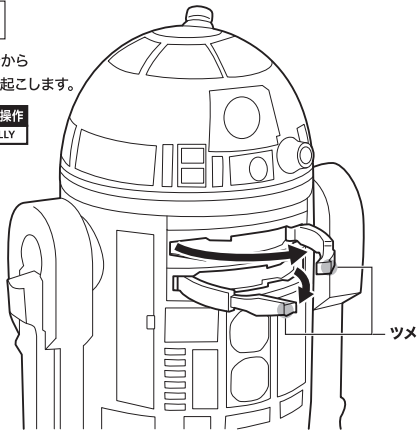

セット内容 ※画像と商品とは多少異なりますのでご了承ください。

- 取扱説明書(本書)..... 1枚
- 本体..... 1体
- 二足歩行パーツ..... 2個

矢印一覧 Arrow List

- ➡ 取り付けます。 Attachable
- ← 取り外します。 Removable
- ↔ 可動します。 Movable

ディスプレイサポートには
別売りの魂STAGEを!⇒ https://tamashiiweb.com/special/t_stage/

注意 本商品は全体に彩色を施しております。組み立て～操作の際にキズがつく恐れがありますので取扱には十分注意してください。

■頭部ランプの変化

頭部パーツを押すことで、ランプ部分が4パターンの色に変化します。

前 ランプ色:
赤/青赤/銀/青

後 ランプ色:
赤/銀/黄/緑

ランプ

■各アームの展開

中央

ツメ部分から
アームを起こします。

ゆっくりと操作
CAREFULLY

ツメ

両側面

- ①扉を開くと、アームが少し起き上がります。
- ②アームを好きな位置に調整してください。

ゆっくりと操作
CAREFULLY

反対側も同様
SAME ON OTHER SIDE

■二足歩行モードへの変形