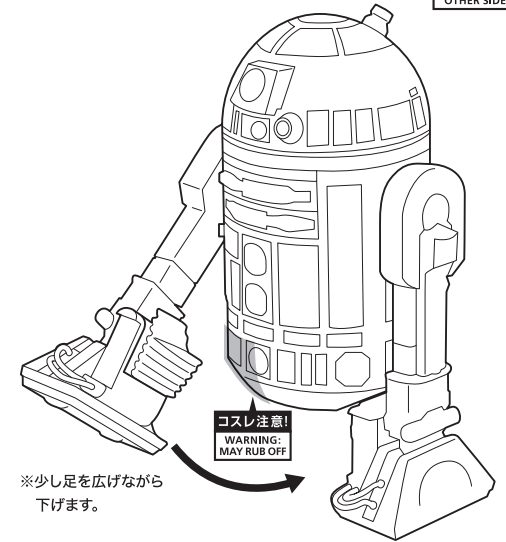

注意 本商品は全体に彩色を施しております。組み立て～操作の際にキズがつく恐れがありますので取扱には十分注意してください。

■頭部ランプの変化

頭部パーツを押すことで、ランプ部分が4パターンの色に変化します。

前 ランプ色:
赤/青赤/銀/青

後 ランプ色:
赤/銀/黄/緑

ランプ

■各アームの展開

中央

ツメ部分から
アームを起こします。

ゆっくりと操作
CAREFULLY

ツメ

両側面

- ①扉を開くと、アームが少し起き上がります。
- ②アームを好きな位置に調整してください。

ゆっくりと操作
CAREFULLY

反対側も同様
SAME ON OTHER SIDE

■二足歩行モードへの変形

- 1 中央の足を押して引っ込みます。
(もう一度押すとせり出します。)

横から見た図

※可動軸が曲がっていると引かかるので、水平になるよう注意してください。

- 2 左右の足を上げて、
内側パーツを外し、
二足歩行パーツを取り付けます。

反対側も同様
SAME ON OTHER SIDE

二足歩行パーツ

- 3 足を元の位置に下げます。

反対側も同様
SAME ON OTHER SIDE

※少し足を広げながら下げます。

コスレ注意!
WARNING:
MAY RUB OFF