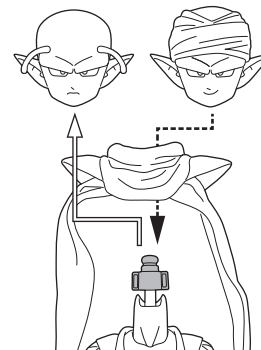

ピッコロ (ミニ)-DAIMA-
取扱説明書

©バード・スタジオ/集英社・東映アニメーション

セット内容

●フィギュア本体	1体
●交換用手首パーツ	6個
●交換用頭部パーツ	2個
●交換用顔パーツ	2個
●交換用頭部パーツ(ターバン)	1個
●交換用腕パーツ	1個
●マント	1個

SET CONTENTS

●FIGURE	1
●INTERCHANGEABLE HAND PARTS	6
●INTERCHANGEABLE HEAD PARTS	2
●INTERCHANGEABLE FACE PARTS	2
●INTERCHANGEABLE HEAD PART (TURBAN)	1
●INTERCHANGEABLE ARM PART	1
●CLOAK	1

※画像と商品は多少異なりますのでご了承下さい。
/ PRODUCT MAY DIFFER FROM ILLUSTRATION.

ディスプレイサポートには別売りの魂STAGEを!⇒

https://tamashiweb.com/special/t_stage/

矢印一覧 / ARROW LIST

⇄ 取り付けます / ATTACHABLE

⇐ 取り外します / REMOVABLE

⇨ 可動します / MOVABLE

手首パーツ / HAND PARTS

本体手首パーツ
HAND PARTS ON THE BODY交換用手首パーツ
(本体手首とつけかえることができます。)
INTERCHANGEABLE HAND PARTS頭部パーツ交換
HEAD PARTS交換用頭部パーツ
INTERCHANGEABLE HEAD PARTS顔パーツ交換
FACE PARTS交換用頭部パーツ(ターバン)
INTERCHANGEABLE
HEAD PART (TURBAN)交換用顔パーツ
INTERCHANGEABLE
FACE PARTS腕パーツ交換
ARM PARTS交換用腕パーツ
INTERCHANGEABLE ARM PARTマント
CLOAK※マントを動かし過ぎると中のワイヤーが破損する
おそれがあります。

※手加工のため、縫製などにバラツキがあります。

※長時間接し続けると、色に移るおそれがあります。

※IF YOU MOVE THE CLOAK TOO MUCH, THE WIRE INSIDE
MAY BE DAMAGED.※AS IT IS HAND-PROCESSED, THERE MAY BE VARIATIONS
IN SEWING ETC.※IF YOU KEEP TOUCHING IT FOR A LONG TIME, THE COLOR
MAY TRANSFER.※交換用腕パーツを付ける
場合、マントのこの部
分が腕の下に入ります。※WHEN ATTACHING THE
INTERCHANGEABLE ARM
PART, THIS PART OF THE
CLOAK WILL FIT UNDER
THE ARMS.