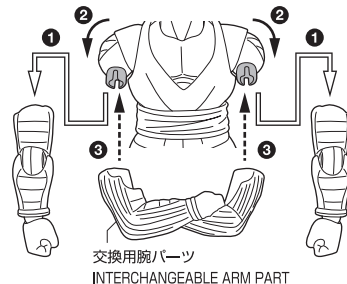

ピッコロ (ミニ)-DAIMA-
取扱説明書

©バード・スタジオ/集英社・東映アニメーション

セット内容

●フィギュア本体	1体
●交換用手首パーツ	6個
●交換用頭部パーツ	2個
●交換用顔パーツ	2個
●交換用頭部パーツ(ターバン)	1個
●交換用腕パーツ	1個
●マント	1個

SET CONTENTS

●FIGURE	1
●INTERCHANGEABLE HAND PARTS	6
●INTERCHANGEABLE HEAD PARTS	2
●INTERCHANGEABLE FACE PARTS	2
●INTERCHANGEABLE HEAD PART (TURBAN)	1
●INTERCHANGEABLE ARM PART	1
●CLOAK	1

※画像と商品は多少異なりますのでご了承下さい。
/ PRODUCT MAY DIFFER FROM ILLUSTRATION.

ディスプレイサポートには別売りの魂STAGEを!⇒

https://tamashiweb.com/special/t_stage/

矢印一覧 / ARROW LIST

⇄ 取り付けます / ATTACHABLE

⇐ 取り外します / REMOVABLE

⇨ 可動します / MOVABLE

手首パーツ / HAND PARTS

本体手首パーツ
HAND PARTS ON THE BODY交換用手首パーツ
(本体手首とつけかえることができます。)
INTERCHANGEABLE HAND PARTS頭部パーツ交換
HEAD PARTS交換用頭部パーツ
INTERCHANGEABLE HEAD PARTS顔パーツ交換
FACE PARTS交換用頭部パーツ(ターバン)
INTERCHANGEABLE
HEAD PART (TURBAN)交換用顔パーツ
INTERCHANGEABLE
FACE PARTS腕パーツ交換
ARM PARTS交換用腕パーツ
INTERCHANGEABLE ARM PARTマント
CLOAK※マントを動かし過ぎると中のワイヤーが破損する
おそれがあります。

※手加工のため、縫製などにバラツキがあります。

※長時間接し続けると、色に移るおそれがあります。

※IF YOU MOVE THE CLOAK TOO MUCH, THE WIRE INSIDE
MAY BE DAMAGED.※AS IT IS HAND-PROCESSED, THERE MAY BE VARIATIONS
IN SEWING ETC.※IF YOU KEEP TOUCHING IT FOR A LONG TIME, THE COLOR
MAY TRANSFER.※交換用腕パーツを付ける
場合、マントのこの部
分が腕の下に入ります。※WHEN ATTACHING THE
INTERCHANGEABLE ARM
PART, THIS PART OF THE
CLOAK WILL FIT UNDER
THE ARMS.