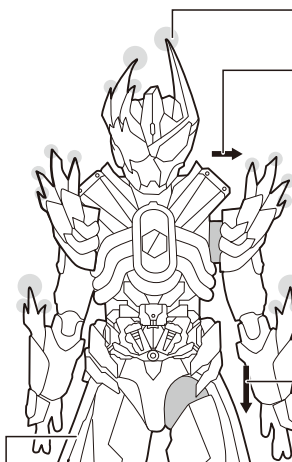

### ■本体手首

## 矢印一覧 Arrow List

ディスプレイサポートには別売りの魂STAGEを!→

[https://tamashiweb.com/special/t\\_stage/](https://tamashiweb.com/special/t_stage/)

### 破損に注意!

WARNING:  
DELICATE

肩・股関節を  
引き出して可動域  
を拡大できます。