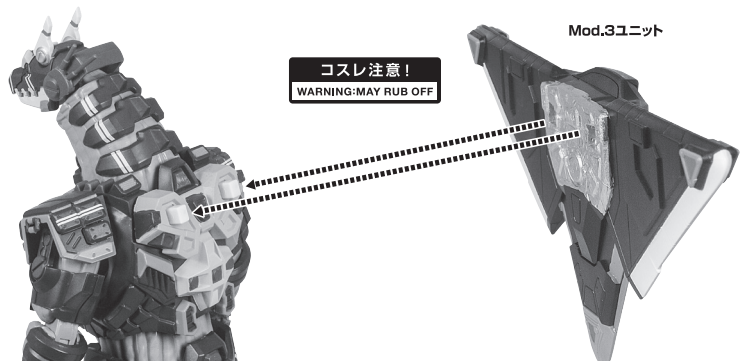

Mod.2/Mod.3/Mod.4 ※別売りの「S.H.Figurarts 23式特殊戦術機甲獣 アースガロン」を使用します。

Mod.2

Mod.3

※「Mod.2」のMod.2ユニット/Mod.3ユニット用
ジョイントパーツを取り付けた状態から始めます。

※「Mod.2」完成の状態から始めます。

アースファイアエフェクト ※別売りの「S.H.Figuarts 23式特殊戦術機甲獣 アースガロン」を使用します。