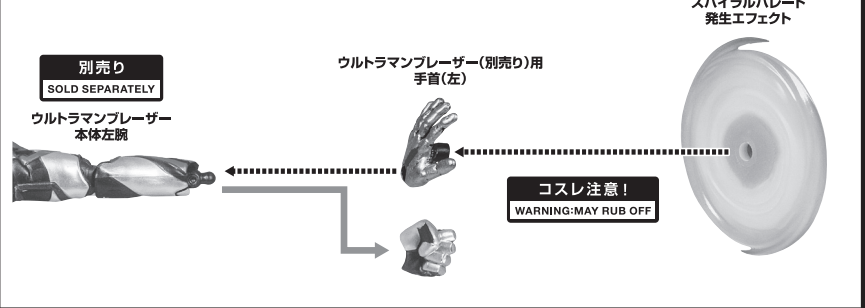

スパイラルバレード発生エフェクト

※別売りの「S.H.Figuarts ウルトラマンブレイザー」を使用します。