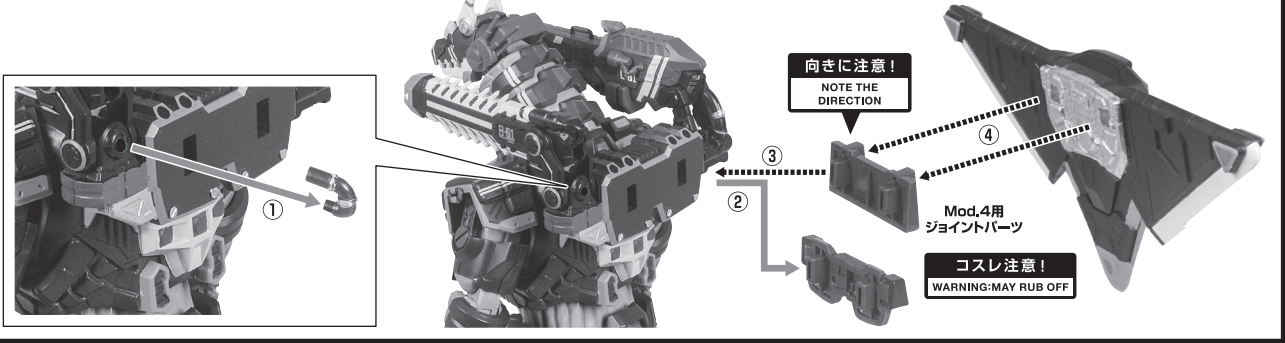

Mod.2/Mod.3/Mod.4 ※別売りの「S.H.Figurarts 23式特殊戦術機甲獣 アースガロン」を使用します。

Mod.2

Mod.3

※「Mod.2」のMod.2ユニット/Mod.3ユニット用
ジョイントパーツを取り付けた状態から始めます。

※「Mod.2」完成の状態から始めます。

アースファイアエフェクト ※別売りの「S.H.Figuarts 23式特殊戦術機甲獣 アースガロン」を使用します。