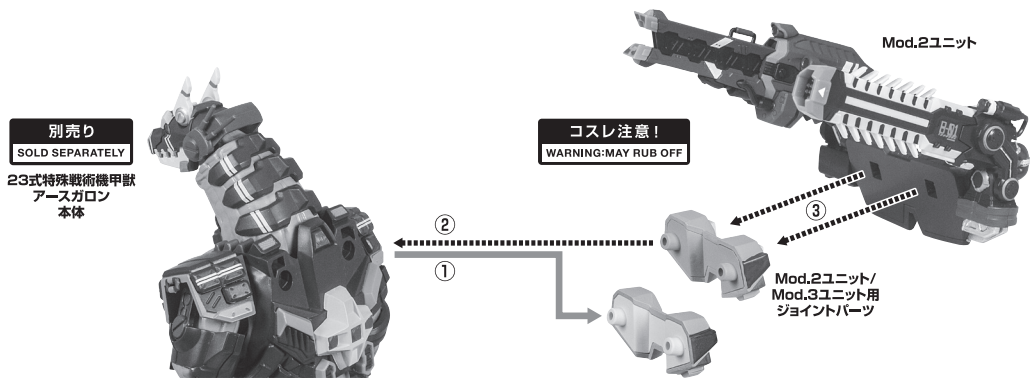

■ウルトラマンブレイザー(別売り)用手首

※別売りの「S.H.Figurarts
ウルトラマンブレイザー」に
取り付けることができます。

(右) (左)

■交換用目(右/左)

※別売りの「S.H.Figurarts
23式特殊戦術機甲獣 アースガロン」に
取り付けることができます。

交換用目
(右)

交換用目
(左)

矢印一覧 / Arrow List

Mod.2/Mod.3/Mod.4 ※別売りの「S.H.Figurarts 23式特殊戦術機甲獣 アースガロン」を使用します。

Mod.2

Mod.3

※「Mod.2」のMod.2ユニット/Mod.3ユニット用
ジョイントパーツを取り付けた状態から始めます。

※「Mod.2」完成の状態から始めます。

アースファイアエフェクト ※別売りの「S.H.Figuarts 23式特殊戦術機甲獣 アースガロン」を使用します。