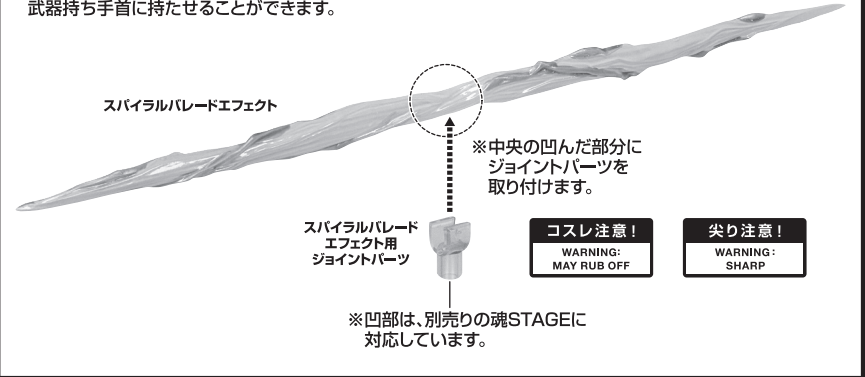

スパイラルバレードエフェクト

※別売りの「S.H.Figuarts ウルトラマンブレイザー」に付属の武器持ち首に持たせることができます。