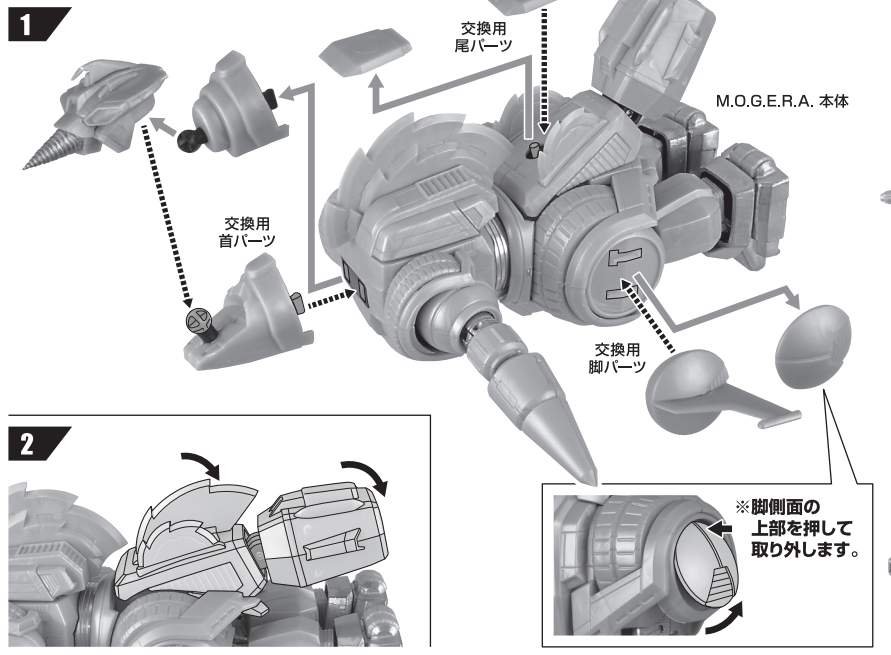

矢印一覧 / Arrow List

■ 取扱説明書の画像と商品とは、多少異なりますのでご了承ください。

ディスプレイサポートには別売りの魂STAGEを!↓

https://tamashiiweb.com/special/t_stage/

M.O.G.E.R.A.飛行形態への変形

プラズマメーサーキャノンの再現

格納ドック

※各部が可動します。※パーツが外れた時は、付け直してください。

スパイラルグレナードミサイルの再現