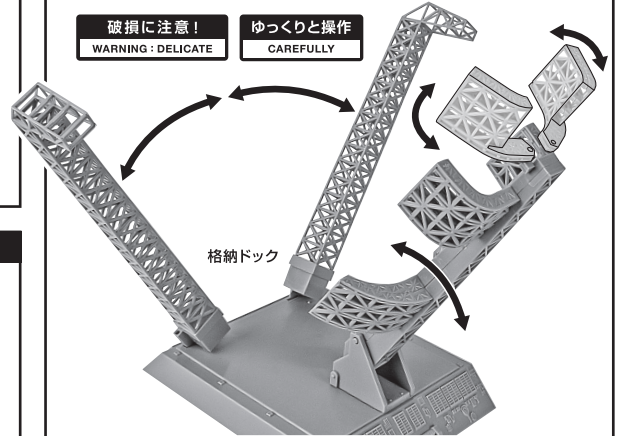

《使用上の注意》

- 本商品は精密に作られています。無理な力を加えたり、落としたりすると破損するおそれがあります。
- 本商品を樹脂製のソファやシート、タイルなどの上に置かないでください。長時間接触していると色が移る場合があります。
- 関節部分を曲げたり、回転させたりする時に無理に動かすと、彩色がはがれるおそれがありますので注意してください。

セット内容

■ 取扱説明書(本書)	1枚	■ 交換用胸パーツ	1個
■ M.O.G.E.R.A. 本体	1体	■ 交換用首パーツ	1個
■ グレナードミサイルエフェクト(A/B)	各2個	■ 交換用脚パーツ	2個
■ エフェクトパーツ用支柱	2個	■ 交換用尾パーツ	1個
■ エフェクトパーツ用台座	1個	■ 格納ドック	1個

矢印一覧 / Arrow List

■ 取扱説明書の画像と商品とは、多少異なりますのでご了承ください。

ディスプレイサポートには別売りの魂STAGEを!↓

https://tamashiiweb.com/special/t_stage/

M.O.G.E.R.A.飛行形態への変形

プラズマメーサーキャノンの再現

格納ドック

※各部が可動します。※パーツが外れた時は、付け直してください。

スパイラルグレナードミサイルの再現