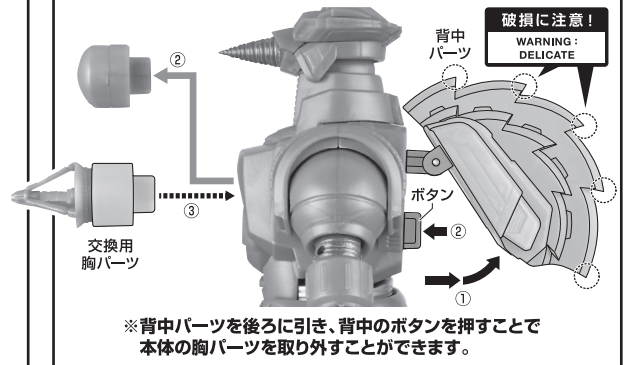

矢印一覧 / Arrow List

■ 取扱説明書の画像と商品とは、多少異なりますのでご了承ください。

ディスプレイサポートには別売りの魂STAGEを!↓

https://tamashiiweb.com/special/t_stage/

M.O.G.E.R.A.飛行形態への変形

プラズマメーサーキャノンの再現

格納ドック

※各部が可動します。※パーツが外れた時は、付け直してください。