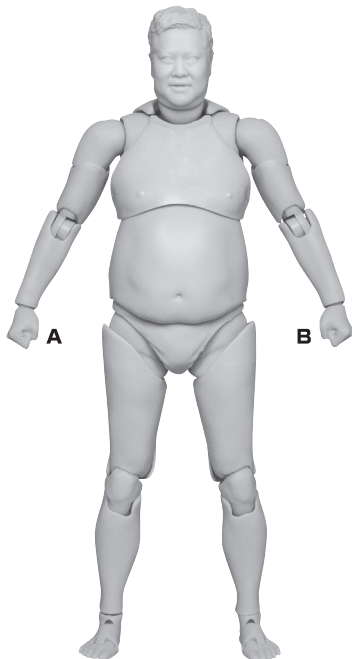

矢印一覧 / Arrow List

●フィギュア本体

ディスプレイサポートには別売りの魂STAGEを!⇒

[https://tamashiiweb.com/special/t\\_stage/](https://tamashiiweb.com/special/t_stage/)

可動時の注意

変形注意!  
WARNING: DEFORM

軟質素材を使用しているため、長時間負荷を加え続けると曲がりくせが付くことがあります。

曲がりくせが付いた際は、指で戻してみてください。

**△ 注意**

お買い上げのお客様へ 必ずお読みください。

- 本商品の対象年齢は15才以上です。対象年齢未満のお子様には絶対に与えないでください。
- 小さな部品があります。お子様の手の届かないところに保管してください。窒息などの危険があります。
- 尖った部分や鋭い部分、危険な隙間がありますので、取扱や保管場所に注意してください。  
思わぬケガをする恐れがあります。