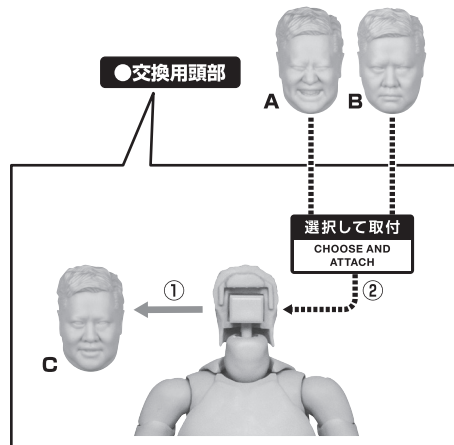

矢印一覧 / Arrow List

●フィギュア本体

ディスプレイサポートには別売りの魂STAGEを!⇒

[https://tamashiiweb.com/special/t\\_stage/](https://tamashiiweb.com/special/t_stage/)

可動時の注意

変形注意!  
WARNING: DEFORM

軟質素材を使用しているため、長時間負荷を加え続けると曲がりくせが付くことがあります。

曲がりくせが付いた際は、指で戻してみてください。

**△ 注意**

お買い上げのお客様へ 必ずお読みください。

- 本商品の対象年齢は15才以上です。対象年齢未満のお子様には絶対に与えないでください。
- 小さな部品があります。お子様の手の届かないところに保管してください。窒息などの危険があります。
- 尖った部分や鋭い部分、危険な隙間がありますので、取扱や保管場所に注意してください。  
思わぬケガをする恐れがあります。