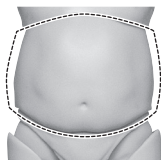

曲がりくせが付いた際は、指で戻してみてください。

**△ 注意**

お買い上げのお客様へ 必ずお読みください。

- 本商品の対象年齢は15才以上です。対象年齢未満のお子様には絶対に与えないでください。
- 小さな部品があります。お子様の手の届かないところに保管してください。窒息などの危険があります。
- 尖った部分や鋭い部分、危険な隙間がありますので、取扱や保管場所に注意してください。  
思わぬケガをする恐れがあります。