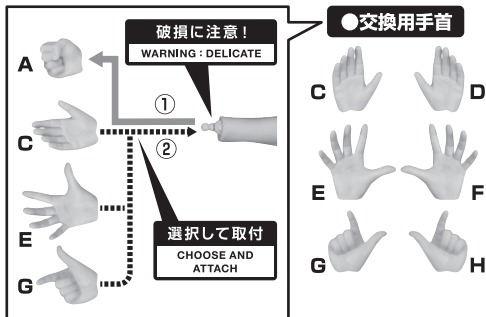

矢印一覧 / Arrow List

●フィギュア本体

ディスプレイサポートには別売りの魂STAGEを!⇒

[https://tamashiiweb.com/special/t\\_stage/](https://tamashiiweb.com/special/t_stage/)

可動時の注意

変形注意!  
WARNING: DEFORM

軟質素材を使用しているため、長時間負荷を加え続けると曲がりくせが付くことがあります。

曲がりくせが付いた際は、指で戻してみてください。

**△ 注意**

お買い上げのお客様へ 必ずお読みください。

- 本商品の対象年齢は15才以上です。対象年齢未満のお子様には絶対に与えないでください。
- 小さな部品があります。お子様の手の届かないところに保管してください。窒息などの危険があります。
- 尖った部分や鋭い部分、危険な隙間がありますので、取扱や保管場所に注意してください。  
思わぬケガをする恐れがあります。

《 使用上の注意 》

- 本商品は精密に作られています。無理な力を加えたり、落としたりすると破損する恐れがあります。
- 本商品を樹脂製のソファやシート、タイルなどの上に置かないでください。長時間接触していると色が移る場合があります。