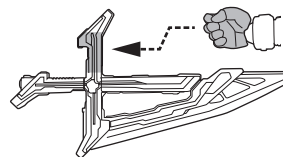

TAMASHII NATIONS STORE

More Details at
tamashiiweb.com/store/

セット内容

※画像と商品は多少異なりますのでご了承下さい。

●フィギュア本体	1体	●交換用胸パーツ(アクセル)	1個
●交換用手首パーツ	6個	●カイザフォンXX(アクセル)	1個
●カイザクロスラッシャー	2個		
●交換用頭部パーツ(アクセル)	1個		

矢印一覧 / ARROW LIST

←--- 取り付けます / ATTACHABLE

ディスプレイサポートには別売りの魂STAGEを!⇒

← 取り外します / REMOVABLE

← 可動します / MOVABLE

https://tamashiiweb.com/special/t_stage/

<注意> 本商品は全体に彩色を施しております。組み立て～操作の際にキズがつくおそれがありますので取扱には十分注意してください。

本体手首パーツ

交換用手首パーツ

(本体手首とつけかえることができます。)

※パーツを持たせたままにすると色が移るおそれがあります。

カイザクロスラッシャーの持たせ方

「アクセルフォーム(スタートアップ前)」の再現