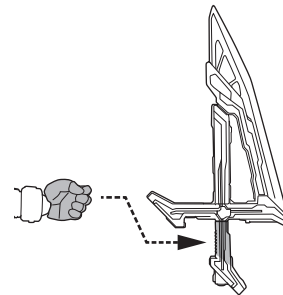

TAMASHII NATIONS STORE

More Details at
tamashiiweb.com/store/

セット内容

※画像と商品は多少異なりますのでご了承下さい。

●フィギュア本体	1体	●交換用胸パーツ(アクセル)	1個
●交換用手首パーツ	6個	●カイザフォンXX(アクセル)	1個
●カイザクロスラッシャー	2個		
●交換用頭部パーツ(アクセル)	1個		

矢印一覧 / ARROW LIST

←--- 取り付けます / ATTACHABLE

ディスプレイサポートには別売りの魂STAGEを!⇒

← 取り外します / REMOVABLE

← 可動します / MOVABLE

https://tamashiiweb.com/special/t_stage/

<注意> 本商品は全体に彩色を施しております。組み立て～操作の際にキズがつくおそれがありますので取扱には十分注意してください。

本体手首パーツ

交換用手首パーツ

(本体手首とつけかえることができます。)

※パーツを持たせたままにすると色が移るおそれがあります。

カイザクロスラッシャーの持たせ方

「アクセルフォーム(スタートアップ前)」の再現