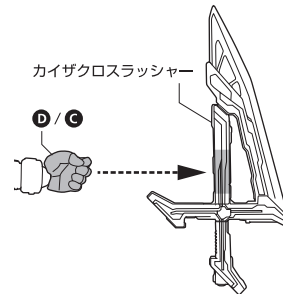

TAMASHII NATIONS STORE

More Details at
tamashiiweb.com/store/

セット内容

※画像と商品は多少異なりますのでご了承下さい。

●フィギュア本体	1体	●交換用胸パーツ(アクセル)	1個
●交換用手首パーツ	6個	●カイザフォンXX(アクセル)	1個
●カイザクロスラッシャー	2個		
●交換用頭部パーツ(アクセル)	1個		

矢印一覧 / ARROW LIST

←--- 取り付けます / ATTACHABLE

ディスプレイサポートには別売りの魂STAGEを!⇒

← 取り外します / REMOVABLE

← 可動します / MOVABLE

https://tamashiiweb.com/special/t_stage/

<注意> 本商品は全体に彩色を施しております。組み立て～操作の際にキズがつくおそれがありますので取扱には十分注意してください。

本体手首パーツ

交換用手首パーツ

(本体手首とつけかえることができます。)

※パーツを持たせたままにすると色が移るおそれがあります。

カイザクロスラッシャーの持たせ方

「アクセルフォーム(スタートアップ前)」の再現