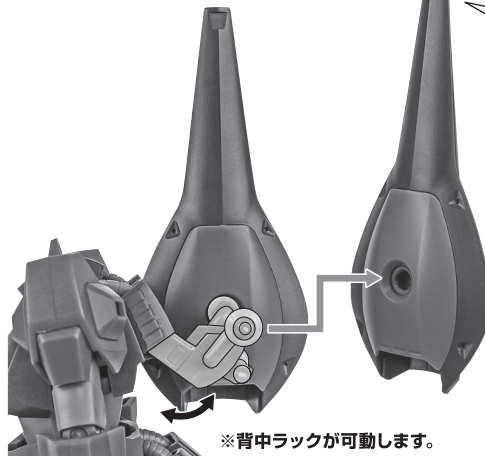

ディスプレイサポートには別売りの魂STAGEを!⇒

https://tamashiiweb.com/special/t_stage/

取扱説明書の画像と商品とは、多少異なりますのでご了承ください。

矢印一覧 Arrow List
 取り付けます。 Attachable
 取り外します。 Removable
 可動します。 Movable

セット内容

- 取扱説明書(本書) 1枚
- RMS-099 リック・ディアス (クワトロ・バジーナ カラー) 本体 1体
- 交換用手首 8個
- ビーム・ピストル 左右各1個
- ビームエフェクト 1個
- クレイ・バズーカ 1個
- サーベルエフェクト 1個
- サーベルエフェクト(湾曲) 1個
- パーニアエフェクト(曲) 2個
- 手首格納デッキ 1個

■ 本体手首 ■ 交換用手首(本体手首とつけかえることができます。)

本体の可動

RMS-099 リック・ディアス (クワトロ・バジーナ カラー) 本体

※肘を曲げると動きます。

※バンダーが外せます。

※背中ラックが可動します。

手首F

※脚付け根軸がスイングします。

※膝裏がへこみます。

バルカン・ファランクス

破損に注意!
WARNING: DELICATE

※モノアイが可動します。

コスレ注意!
WARNING: MAY RUB OFF

ビーム・ピストル

ビームエフェクト

破損に注意!
WARNING: DELICATE