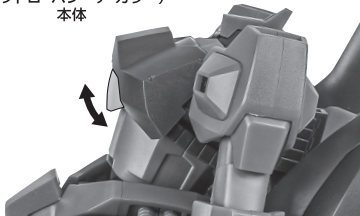

ディスプレイサポートには別売りの魂STAGEを!⇒

https://tamashiiweb.com/special/t_stage/

取扱説明書の画像と商品とは、多少異なりますのでご了承ください。

矢印一覧 Arrow List
 取り付けます。 Attachable
 取り外します。 Removable
 可動します。 Movable

セット内容

- 取扱説明書(本書) 1枚
- RMS-099 リック・ディアス (クワトロ・バジーナ カラー) 本体 1体
- 交換用手首 8個
- ビーム・ピストル 左右各1個
- ビームエフェクト 1個
- クレイ・バズーカ 1個
- サーベルエフェクト 1個
- サーベルエフェクト(湾曲) 1個
- パーニアエフェクト(曲) 2個
- 手首格納デッキ 1個

■ 本体手首 ■ 交換用手首(本体手首とつけかえることができます。)

本体の可動

RMS-099 リック・ディアス (クワトロ・バジーナ カラー) 本体

※肘を曲げると動きます。

※バンダーが外せます。

※背中ラックが可動します。

手首F

※脚付け根軸がスイングします。