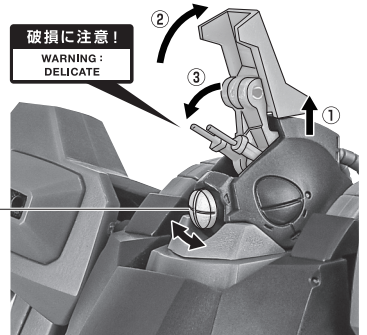

ディスプレイサポートには別売りの魂STAGEを!⇒

https://tamashiiweb.com/special/t_stage/

取扱説明書の画像と商品とは、多少異なりますのでご了承ください。

矢印一覧 Arrow List
 取り付けます。 Attachable
 取り外します。 Removable
 可動します。 Movable

セット内容

- 取扱説明書(本書) 1枚
- RMS-099 リック・ディアス (クワトロ・バジーナ カラー) 本体 1体
- 交換用手首 8個
- ビーム・ピストル 左右各1個
- ビームエフェクト 1個
- クレイ・バズーカ 1個
- サーベルエフェクト 1個
- サーベルエフェクト(湾曲) 1個
- パーニアエフェクト(曲) 2個
- 手首格納デッキ 1個

■ 本体手首 ■ 交換用手首(本体手首とつけかえることができます。)

本体の可動

RMS-099 リック・ディアス (クワトロ・バジーナ カラー) 本体

※肘を曲げると動きます。

※バンダーが外せます。

※背中ラックが可動します。

手首F

※脚付け根軸がスイングします。

※膝裏がへこみます。

バルカン・ファランクス

破損に注意!
WARNING: DELICATE

※モノアイが可動します。

コスレ注意!
WARNING: MAY RUB OFF

ビーム・ピストル

ビームエフェクト

破損に注意!
WARNING: DELICATE