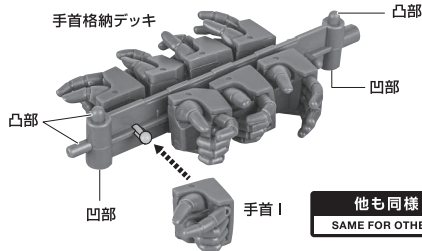

■ 本体手首 ■ 交換用手首(本体手首とつけかえることができます。)

本体の可動

RMS-099 リック・ディアス (クワトロ・バジーナ カラー) 本体

※肘を曲げると動きます。

※バンダーが外せます。

※背中ラックが可動します。

手首F

※脚付け根軸がスイングします。

ビーム・ピストル (右)

手首D

※ビーム・ピストルはジョイントをしまって
手に持たせることができます。

ビーム・ピストル
(左)

ビーム・サーベル

サーベル
エフェクト

サーベル
エフェクト
(湾曲)

選択して取付
CHOOSE AND ATTACH

手首F

クレイ・バズーカ

クレイ・バズーカ

手首D

ゆっくりと操作
CAREFULLY

破損に注意!
WARNING: DELICATE

パーニアエフェクト

破損に注意!
WARNING: DELICATE

選択して取付
CHOOSE AND ATTACH

パーニアエフェクト
(曲)

※「RMS-099 リック・ディアス ver. A.N.I.M.E.」(2024年8月発売予定/別売り)のエフェクトも付けられます。

手首格納デッキ

※凹部は、別売りの魂STAGEに対応しています。
(本パーツが複数個ある場合、
凸部と凹部を組み合わせることができます。)
※手首同士の干渉に注意してください。

ディスプレイ

※凹部は、別売りの魂STAGEに
対応しています。