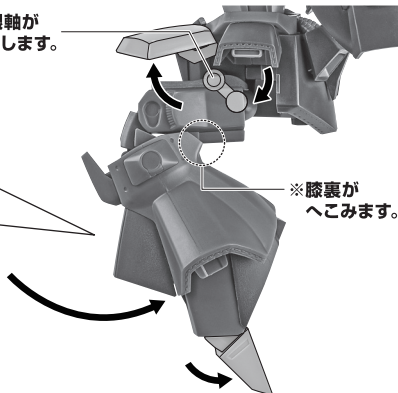

ディスプレイサポートには別売りの魂STAGEを!⇒

https://tamashiiweb.com/special/t_stage/

取扱説明書の画像と商品とは、多少異なりますのでご了承ください。

矢印一覧 Arrow List
 取り付けます。 Attachable
 取り外します。 Removable
 可動します。 Movable

セット内容

- 取扱説明書(本書) 1枚
- RMS-099 リック・ディアス (クワトロ・バジーナ カラー) 本体 1体
- 交換用手首 8個
- ビーム・ピストル 左右各1個
- ビームエフェクト 1個
- クレイ・バズーカ 1個
- サーベルエフェクト 1個
- サーベルエフェクト(湾曲) 1個
- パーニアエフェクト(曲) 2個
- 手首格納デッキ 1個

■ 本体手首 ■ 交換用手首(本体手首とつけかえることができます。)

本体の可動

RMS-099 リック・ディアス (クワトロ・バジーナ カラー) 本体

※肘を曲げると動きます。

※バンダーが外せます。

※背中ラックが可動します。

手首F

※脚付け根軸がスイングします。

※膝裏がへこみます。

バルカン・ファランクス

破損に注意!
WARNING: DELICATE

※モノアイが可動します。

コスレ注意!
WARNING: MAY RUB OFF

ビーム・ピストル

ビームエフェクト

破損に注意!
WARNING: DELICATE