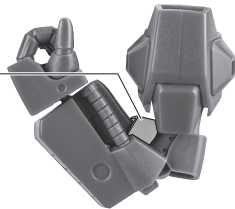

ディスプレイサポートには別売りの魂STAGEを!⇒

https://tamashiiweb.com/special/t_stage/

取扱説明書の画像と商品とは、多少異なりますのでご了承ください。

矢印一覧 Arrow List
 取り付けます。 Attachable
 取り外します。 Removable
 可動します。 Movable

セット内容

- 取扱説明書(本書) 1枚
- RMS-099 リック・ディアス (クワトロ・バジーナ カラー) 本体 1体
- 交換用手首 8個
- ビーム・ピストル 左右各1個
- ビームエフェクト 1個
- クレイ・バズーカ 1個
- サーベルエフェクト 1個
- サーベルエフェクト(湾曲) 1個
- パーニアエフェクト(曲) 2個
- 手首格納デッキ 1個

■ 本体手首 ■ 交換用手首(本体手首とつけかえることができます。)

本体の可動

RMS-099 リック・ディアス (クワトロ・バジーナ カラー) 本体

※肘を曲げると動きます。

※バンダーが外せます。

※背中ラックが可動します。

手首F

※脚付け根軸がスイングします。