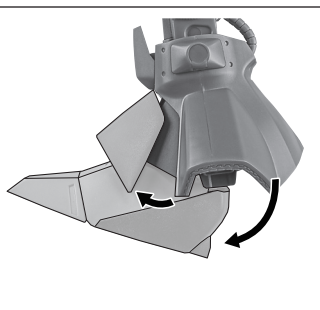

ディスプレイサポートには別売りの魂STAGEを!⇒

https://tamashiiweb.com/special/t_stage/

取扱説明書の画像と商品とは、多少異なりますのでご了承ください。

矢印一覧 Arrow List
 取り付けます。 Attachable
 取り外します。 Removable
 可動します。 Movable

セット内容

- 取扱説明書(本書) 1枚
- RMS-099 リック・ディアス (クワトロ・バジーナ カラー) 本体 1体
- 交換用手首 8個
- ビーム・ピストル 左右各1個
- ビームエフェクト 1個
- クレイ・バズーカ 1個
- サーベルエフェクト 1個
- サーベルエフェクト(湾曲) 1個
- パーニアエフェクト(曲) 2個
- 手首格納デッキ 1個

■ 本体手首 ■ 交換用手首(本体手首とつけかえることができます。)

本体の可動

RMS-099 リック・ディアス (クワトロ・バジーナ カラー) 本体

※肘を曲げると動きます。

※バンダーが外せます。

※背中ラックが可動します。

手首F

※脚付け根軸がスイングします。