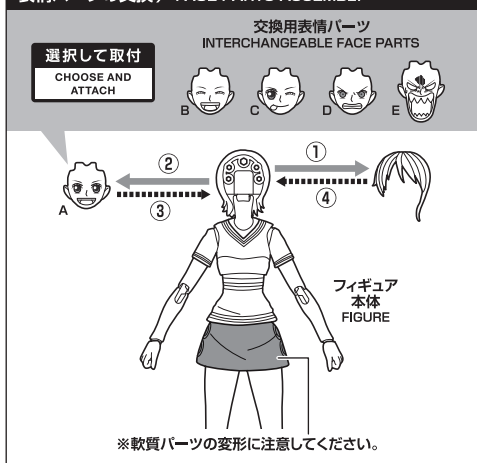

表情パーツの交換 / FACE PARTS ASSEMBLY