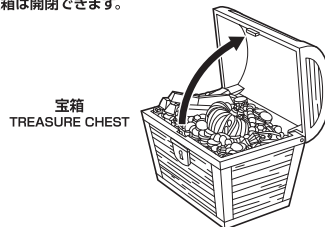

宝箱 / TREASURE CHEST

※宝箱は開閉できません。

ルフィ(別売り)用表情パーツ / OPTIONAL FACE PART

※「S.H.Figuarts モンキー・D・ルフィ-鬼ヶ島討入-」(別売り)と「S.H.Figuarts モンキー・D・ルフィ-冒険の夜明け-」(別売り)に対応しています。

△ 注意 お買い上げのお客さまへ 必ずお読みください。

- ●本商品の対象年齢は15才以上です。対象年齢未満のお子様には絶対に与えないでください。
- ●小さな部品があります。お子様の手の届かないところに保管してください。窒息などの危険があります。
- ●尖った部分や鋭い部分、危険な隙間がありますので、取扱や保管場所に注意してください。思わぬケガをする恐れがあります。

△ CAUTION for ages 15 and up.

- Please handle with care and store out the reach of children younger than 15 years old.
- This product may contain small parts. May be harmful if swallowed.
- This product may contain parts that have sharp points and edges. Please handle it carefully to avoid getting injured.
- Do not place this product on top of plastic furniture, sofa, sheet, tile or anything made of resin. It may cause color migration.
- Color, style and decoration may vary.

《使用上の注意》

- ●本商品は精密に作られています。無理な力を加えたり、落としたりすると破損する恐れがあります。
- ●本商品を樹脂製のソファやシート、タイルなどの上に置かないでください。長時間接触していると色が移る場合があります。

<DIRECTIONS>

- Please do not use excessive force when bending, pulling, or attaching movable parts.