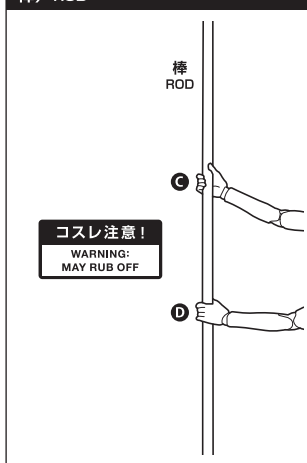

セット内容 / SET CONTENTS

●フィギュア本体 / FIGURE.....	1	●棒 / ROD.....	1
●交換用表情パーツ / INTERCHANGEABLE FACE PARTS.....	4	●宝箱 / TREASURE CHEST.....	1
●交換用手首 / INTERCHANGEABLE HAND PARTS.....	6	●ルフィ(別売り)用表情パーツ / OPTIONAL FACE PART.....	1

手首パーツ / HAND PARTS

矢印一覧 / Arrow List

ディスプレイサポートには別売りの魂STAGEを!⇒

<https://tamashiiweb.com/special/t_stage/>

表情パーツの交換 / FACE PARTS ASSEMBLY

棒 / ROD

宝箱 / TREASURE CHEST

※宝箱は開閉できません。

ルフィ(別売り)用表情パーツ / OPTIONAL FACE PART

※「S.H.Figuarts モンキー・D・ルフィ-鬼ヶ島討入-」(別売り)と「S.H.Figuarts モンキー・D・ルフィ-冒険の夜明け-」(別売り)に対応しています。

△ 注意 お買い上げのお客さまへ 必ずお読みください。

- ●本商品の対象年齢は15才以上です。対象年齢未満のお子様には絶対に与えないでください。
- ●小さな部品があります。お子様の手の届かないところに保管してください。窒息などの危険があります。
- ●尖った部分や鋭い部分、危険な隙間がありますので、取扱や保管場所に注意してください。思わぬケガをする恐れがあります。

△ CAUTION for ages 15 and up.

- Please handle with care and store out the reach of children younger than 15 years old.
- This product may contain small parts. May be harmful if swallowed.
- This product may contain parts that have sharp points and edges. Please handle it carefully to avoid getting injured.
- Do not place this product on top of plastic furniture, sofa, sheet, tile or anything made of resin. It may cause color migration.
- Color, style and decoration may vary.

《使用上の注意》

- ●本商品は精密に作られています。無理な力を加えたり、落としたりすると破損する恐れがあります。
- ●本商品を樹脂製のソファやシート、タイルなどの上に置かないでください。長時間接触していると色が移る場合があります。

<DIRECTIONS>

- Please do not use excessive force when bending, pulling, or attaching movable parts.