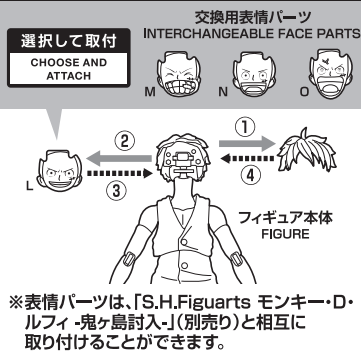

### セット内容 / SET CONTENTS

●フィギュア本体 / FIGURE	1	●交換用後髪 / BACK HAIR	1
●交換用表情パーツ / INTERCHANGEABLE FACE PARTS	3	●帽子 / HAT	1
●交換用手首 / INTERCHANGEABLE HAND PARTS	6	●骨付き肉 / MEAT	1
●交換用前髪 / BANGS	1		

### 手首パーツ / HAND PARTS

### 矢印一覧 / Arrow List

ディスプレイサポートには別売りの魂STAGEを!⇒

[https://tamashiiweb.com/special/t\\_stage/](https://tamashiiweb.com/special/t_stage/)

### 表情パーツの交換 / FACE PARTS ASSEMBLY