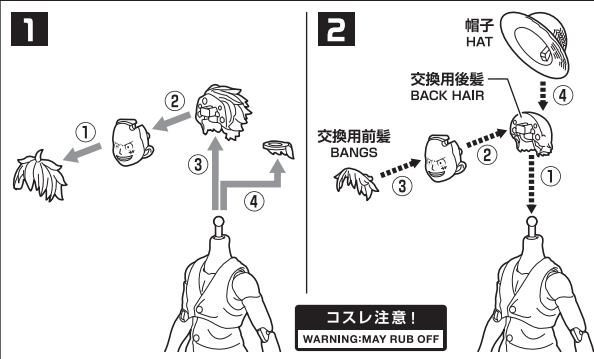

髪パーツの交換 / HAIR PARTS ASSEMBLY