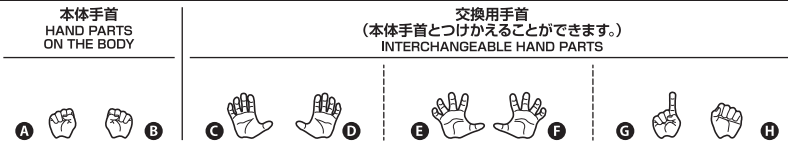

### セット内容 / SET CONTENTS

●フィギュア本体 / FIGURE	1	●交換用後髪 / BACK HAIR	1
●交換用表情パーツ / INTERCHANGEABLE FACE PARTS	3	●帽子 / HAT	1
●交換用手首 / INTERCHANGEABLE HAND PARTS	6	●骨付き肉 / MEAT	1
●交換用前髪 / BANGS	1		

### 手首パーツ / HAND PARTS