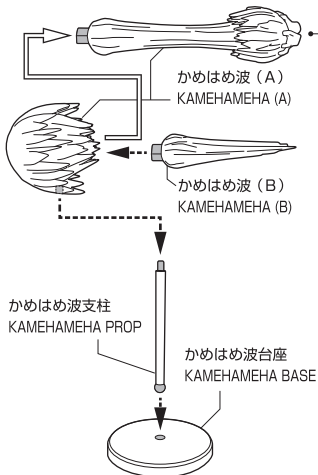

スーパーサイヤ人孫悟空の
エフェクトパーツセット
- 瞬間移動かめはめ波 -
取扱説明書

©バードスタジオ/集英社・東映アニメーション

セット内容

- かめはめ波 (A) 1 個
- かめはめ波 (B) 1 個
- かめはめ波支柱 1 個
- かめはめ波台座 1 個
- オーラエフェクト 1 個
- オーラエフェクト台座 (A) 1 個
- オーラエフェクト台座 (B) 1 個
- オーラエフェクト交換パーツ(穴あり) 1 個
- クリップ 1 個
- 支柱 1 個
- 岩(大 / 中 / 小) 各 1 個
- 台座(地面) 1 個
- オプション交換頭部パーツ(スーパーサイヤ人フルパワー孫悟空) 1 個

SET CONTENTS

- KAMEHAMEHA (A) 1
- KAMEHAMEHA (B) 1
- KAMEHAMEHA PROP 1
- KAMEHAMEHA BASE 1
- AURA EFFECT 1
- AURA EFFECT BASE (A) 1
- AURA EFFECT BASE (B) 1
- AURA EFFECT INTERCHANGEABLE PART (WITH HOLE) 1
- CLIP 1
- PROP 1
- ROCK (L/M/S) 1 EACH
- BASE (GROUND) 1
- OPTIONAL HEAD PART (SUPER SAIYAN FULLPOWER SON GOKU) 1

※ 画像と商品は多少異なりますのでご了承下さい。
/ PRODUCT MAY DIFFER FROM ILLUSTRATION.

ディスプレイサポートには別売りの魂STAGEを!⇒

https://tamashiweb.com/special/t_stage/

矢印一覧 / ARROW LIST

←→ 取り付けます / ATTACHABLE

⇐ 取り外します / REMOVABLE

⇨ 可動します / MOVABLE

かめはめ波 / KAMEHAMEHA

[SHF スーパーサイヤ人フルパワー孫悟空
(別売り)]に取り付けられます。
CAN BE ATTACHED TO "SHF SUPER SAIYAN
FULLPOWER SON GOKU" (SOLD SEPARATELY).

オーラエフェクト (A)
AURA EFFECT (A)

突り注意!
WARNING:
SHARP

転倒注意
WARNING:
TUMBLE