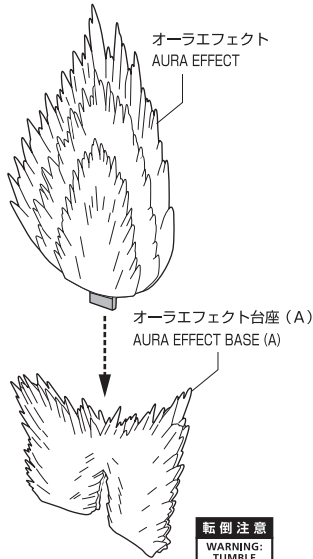

スーパーサイヤ人孫悟空の
エフェクトパーツセット
- 瞬間移動かめはめ波 -
取扱説明書

©バードスタジオ/集英社・東映アニメーション

セット内容

- かめはめ波 (A) 1 個
- かめはめ波 (B) 1 個
- かめはめ波支柱 1 個
- かめはめ波台座 1 個
- オーラエフェクト 1 個
- オーラエフェクト台座 (A) 1 個
- オーラエフェクト台座 (B) 1 個
- オーラエフェクト交換パーツ(穴あり) 1 個
- クリップ 1 個
- 支柱 1 個
- 岩(大 / 中 / 小) 各 1 個
- 台座(地面) 1 個
- オプション交換頭部パーツ(スーパーサイヤ人フルパワー孫悟空) 1 個

SET CONTENTS

- KAMEHAMEHA (A) 1
- KAMEHAMEHA (B) 1
- KAMEHAMEHA PROP 1
- KAMEHAMEHA BASE 1
- AURA EFFECT 1
- AURA EFFECT BASE (A) 1
- AURA EFFECT BASE (B) 1
- AURA EFFECT INTERCHANGEABLE PART (WITH HOLE) 1
- CLIP 1
- PROP 1
- ROCK (L/M/S) 1 EACH
- BASE (GROUND) 1
- OPTIONAL HEAD PART (SUPER SAIYAN FULLPOWER SON GOKU) 1

※ 画像と商品は多少異なりますのでご了承下さい。
/ PRODUCT MAY DIFFER FROM ILLUSTRATION.

ディスプレイサポートには別売りの魂STAGEを!⇒

https://tamashiweb.com/special/t_stage/

矢印一覧 / ARROW LIST

←→ 取り付けます / ATTACHABLE

⇐ 取り外します / REMOVABLE

⇨ 可動します / MOVABLE

かめはめ波 / KAMEHAMEHA

[SHF スーパーサイヤ人フルパワー孫悟空
(別売り)]に取り付けられます。
CAN BE ATTACHED TO "SHF SUPER SAIYAN
FULLPOWER SON GOKU" (SOLD SEPARATELY).

オーラエフェクト (A)
AURA EFFECT (A)

突り注意!
WARNING:
SHARP

転倒注意
WARNING:
TUMBLE