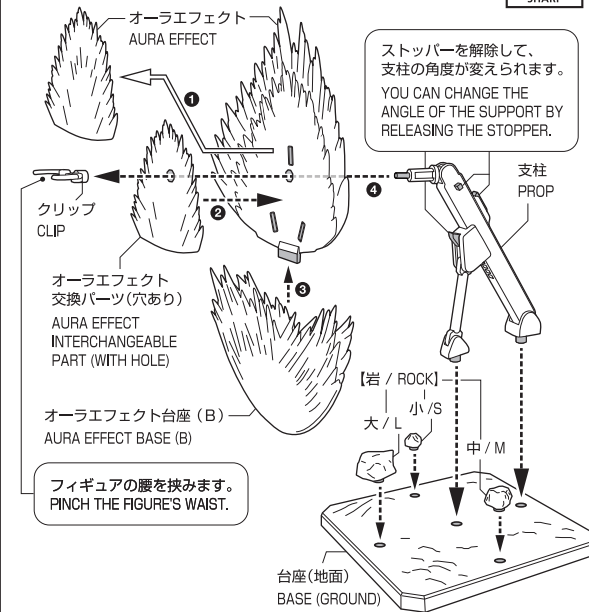

オーラエフェクト (B) / AURA EFFECT (B)

突り注意!
WARNING:
SHARP

オプション交換頭部パーツ
(スーパーサイヤ人フルパワー孫悟空)
OPTIONAL HEAD PART
(SUPER SAIYAN FULLPOWER SON GOKU)