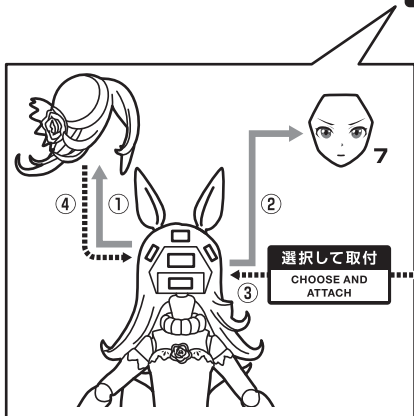

■ 取扱説明書の画像と商品とは、多少異なりますのでご了承ください。
 ■ PRODUCT MAY DIFFER FROM ILLUSTRATION.

ウマ娘 プリティーダービー ライスシャワー Special Edition

© Cygames, Inc.

矢印一覧 Arrow List

取り付けます。 Attachable
 取り外します。 Removable
 可動します。 Movable

●フィギュア本体

ディスプレイサポートには別売りの魂STAGEを!⇒

https://tamashiiweb.com/special/t_stage/

●交換用表情パーツ

●交換用手首

●クリップ

※フィギュア本体の腰などを挟みます。

●支柱

コスレ注意!
WARNING:
MAY RUB OFF