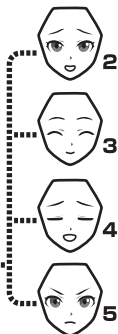

■ 取扱説明書の画像と商品とは、多少異なりますのでご了承ください。
 ■ PRODUCT MAY DIFFER FROM ILLUSTRATION.

ウマ娘 プリティーダービー ライスシャワー Special Edition

© Cygames, Inc.

矢印一覧 Arrow List

取り付けます。 Attachable
 取り外します。 Removable
 可動します。 Movable

●フィギュア本体

ディスプレイサポートには別売りの魂STAGEを!⇒

https://tamashiiweb.com/special/t_stage/

●交換用表情パーツ

●交換用手首

●クリップ

※フィギュア本体の腰などを挟みます。

●支柱

コスレ注意!
WARNING:
MAY RUB OFF