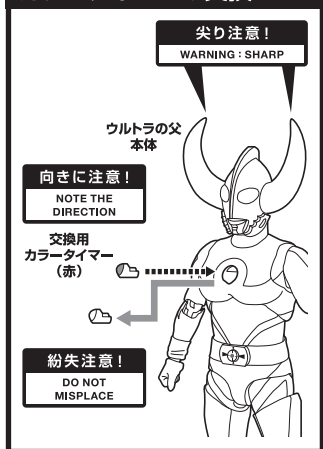

カラータイマーの交換