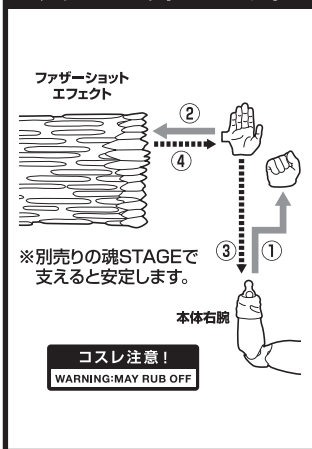

ファザーショットエフェクト