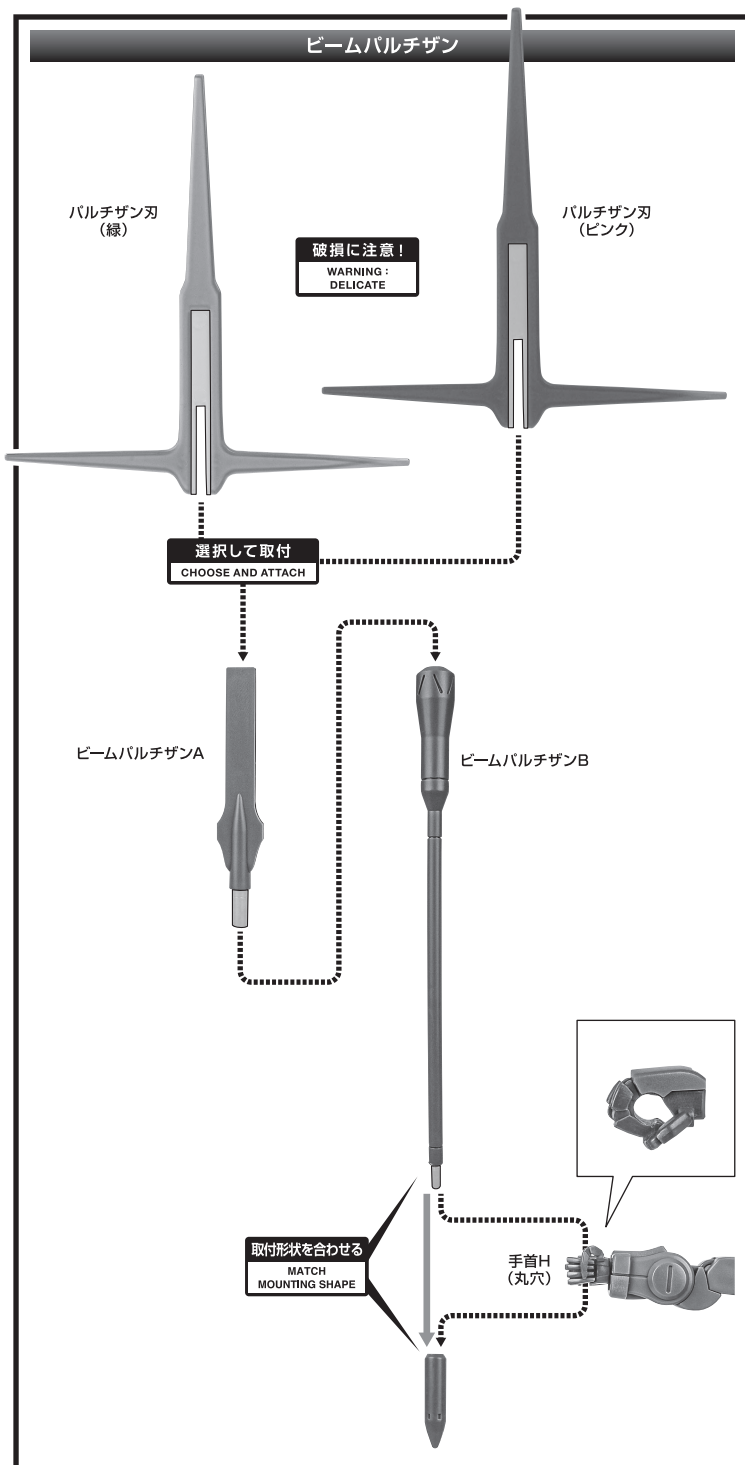

ビームバルチザン

バルチザン刃
(緑)

バルチザン刃
(ピンク)

破損に注意!
WARNING:
DELICATE

選択して取付
CHOOSE AND ATTACH

ビームバルチザンA

ビームバルチザンB

取付形状を合わせる
MATCH MOUNTING SHAPE

手首H
(丸穴)