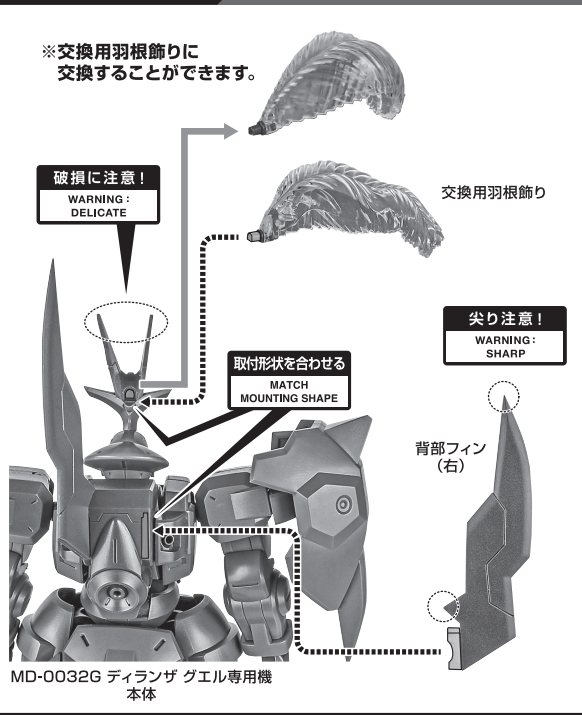

矢印一覧 Arrow List  

 取り付けます。 Attachable  
 取り外します。 Removable  
 可動します。 Movable

■取扱説明書の画像と商品とは、多少異なりますのでご了承ください。

ディスプレイサポートには別売りの魂STAGEを!→

[https://tamashiiweb.com/special/t\\_stage/](https://tamashiiweb.com/special/t_stage/)

セット内容

- 取扱説明書(本書).....1枚
- MD-0032G ディランザ ゲル専用機 本体.....1体
- 交換用手首.....7個
- 背部フィン.....左右各1個
- 交換用羽根飾り.....1個
- ビームバルカンエフェクト.....左右各1個
- ビームライフル.....1個
- ビームトーチ.....1個
- トーチ刃(緑/ピンク).....各1個

- ビームバルザンA/B.....各1個
- バルザン刃(緑/ピンク).....各1個

- 手首格納デッキ.....1個

■本体手首 ■交換用手首(本体手首とつけかえることができます。)

本体の組み立て方

本体の可動

ビームバルカンエフェクト

※本体に接する「内側/下」の面がつるつるになっています。

向きに注意!  
NOTE THE DIRECTION

ビームバルカンエフェクト(右)  
(ピンが短い方です。)