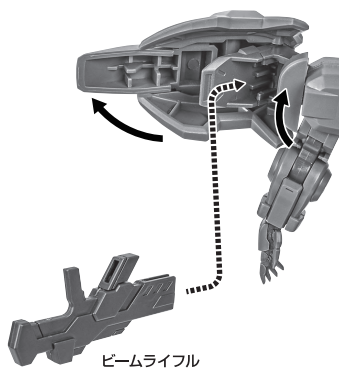

セット内容

- 取扱説明書(本書).....1枚
- MD-0032G ディランザ ゲル専用機 本体.....1体
- 交換用手首.....7個
- 背部フィン.....左右各1個
- 交換用羽根飾り.....1個
- ビームバルカンエフェクト.....左右各1個
- ビームライフル.....1個
- ビームトーチ.....1個
- トーチ刃(緑/ピンク).....各1個

- ビームバルザンA/B.....各1個
- バルザン刃(緑/ピンク).....各1個

- 手首格納デッキ.....1個

■本体手首 ■交換用手首(本体手首とつけかえることができます。)

本体の組み立て方

本体の可動

ビームバルカンエフェクト

※本体に接する「内側/下」の面がつるつるになっています。

向きに注意!  
NOTE THE DIRECTION

ビームバルカンエフェクト(右)  
(ピンが短い方です。)

ビームバルカンエフェクト(左)

肩バインダーへの収納

ビームライフル

ビームトーチ

ビームバルチザン

バルチザン刃  
(緑)

バルチザン刃  
(ピンク)

破損に注意!  
WARNING:  
DELICATE