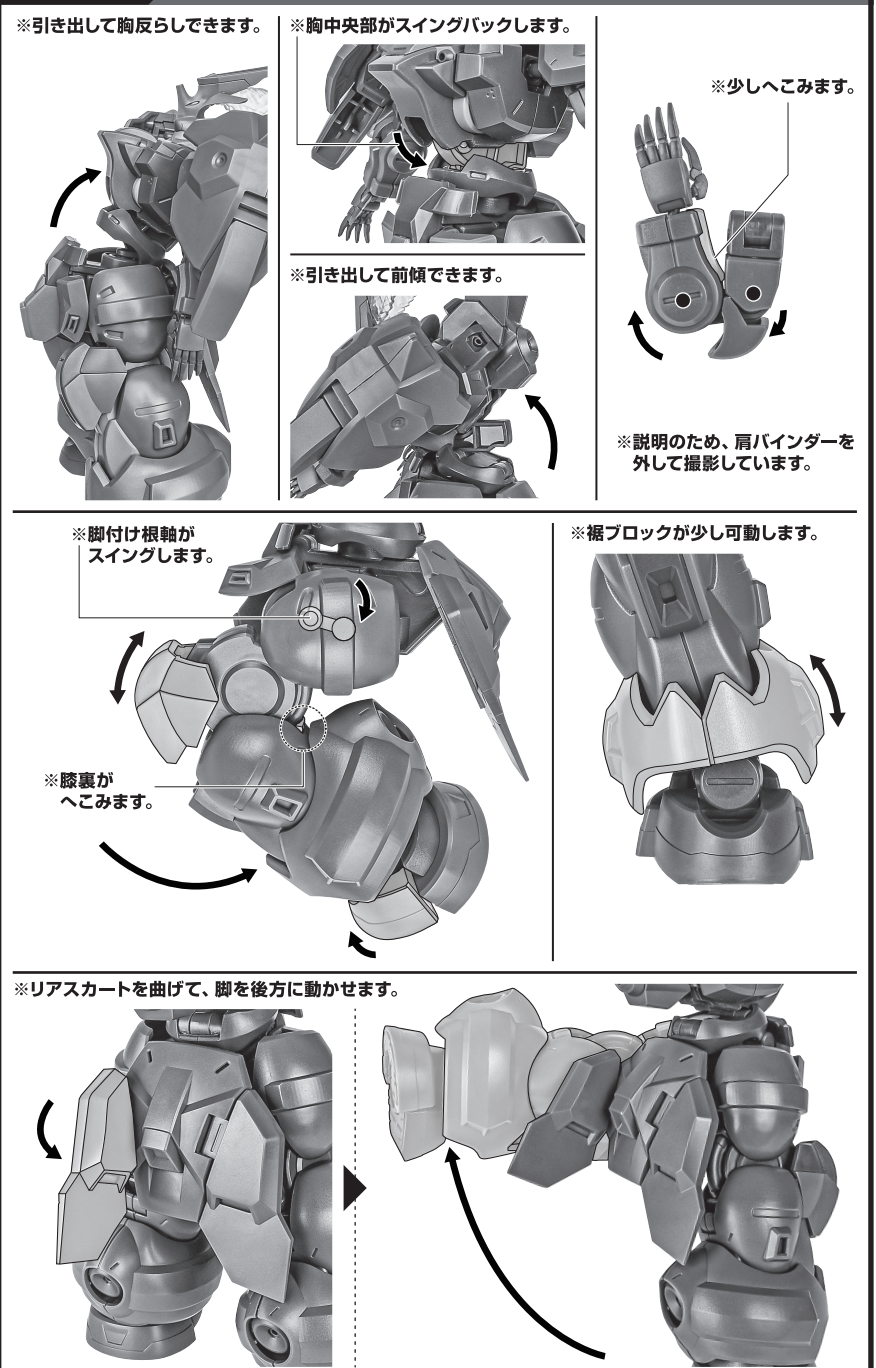

セット内容

- 取扱説明書(本書).....1枚
- MD-0032G ディランザ ゲル専用機 本体.....1体
- 交換用手首.....7個
- 背部フィン.....左右各1個
- 交換用羽根飾り.....1個
- ビームバルカンエフェクト.....左右各1個
- ビームライフル.....1個
- ビームトーチ.....1個
- トーチ刃(緑/ピンク).....各1個

- ビームバルザンA/B.....各1個
- バルザン刃(緑/ピンク).....各1個

- 手首格納デッキ.....1個

■本体手首 ■交換用手首(本体手首とつけかえることができます。)

本体の組み立て方

本体の可動

ビームバルカンエフェクト

※本体に接する「内側/下」の面がつるつるになっています。

向きに注意!  
NOTE THE DIRECTION

ビームバルカンエフェクト(右)  
(ピンが短い方です。)