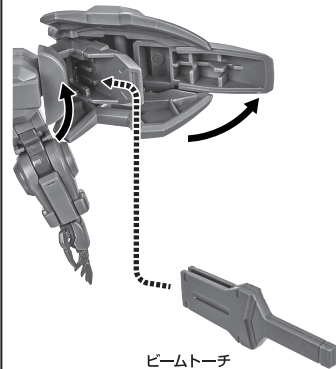

セット内容

- 取扱説明書(本書).....1枚
- MD-0032G ディランザ ゲル専用機 本体.....1体
- 交換用手首.....7個
- 背部フィン.....左右各1個
- 交換用羽根飾り.....1個
- ビームバルカンエフェクト.....左右各1個
- ビームライフル.....1個
- ビームトーチ.....1個
- トーチ刃(緑/ピンク).....各1個

- ビームバルザンA/B.....各1個
- バルザン刃(緑/ピンク).....各1個

- 手首格納デッキ.....1個

■本体手首 ■交換用手首(本体手首とつけかえることができます。)

本体の組み立て方

本体の可動

ビームバルカンエフェクト

※本体に接する「内側/下」の面がつるつるになっています。

向きに注意!  
NOTE THE DIRECTION

ビームバルカンエフェクト(右)  
(ピンが短い方です。)

ビームバルカンエフェクト(左)

肩バインダーへの収納

ビームライフル

ビームトーチ

ビームバルチザン

バルチザン刃  
(緑)

バルチザン刃  
(ピンク)

破損に注意!  
WARNING:  
DELICATE

選択して取付  
CHOOSE AND ATTACH

ビームバルチザンA

ビームバルチザンB

取付形状を合わせる  
MATCH MOUNTING SHAPE

手首H  
(丸穴)

ビームライフル

ビームライフル

手首I