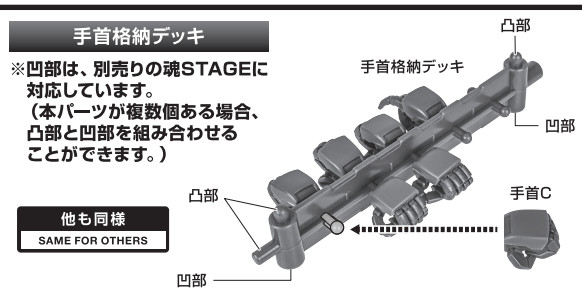

セット内容

- 取扱説明書(本書).....1枚
- MD-0032G ディランザ ゲル専用機 本体.....1体
- 交換用手首.....7個
- 背部フィン.....左右各1個
- 交換用羽根飾り.....1個
- ビームバルカンエフェクト.....左右各1個
- ビームライフル.....1個
- ビームトーチ.....1個
- トーチ刃(緑/ピンク).....各1個

- ビームバルザンA/B.....各1個
- バルザン刃(緑/ピンク).....各1個

- 手首格納デッキ.....1個

■本体手首 ■交換用手首(本体手首とつけかえることができます。)

本体の組み立て方

本体の可動

ビームバルカンエフェクト

※本体に接する「内側/下」の面がつるつるになっています。

向きに注意!  
NOTE THE DIRECTION

ビームバルカンエフェクト(右)  
(ピンが短い方です。)