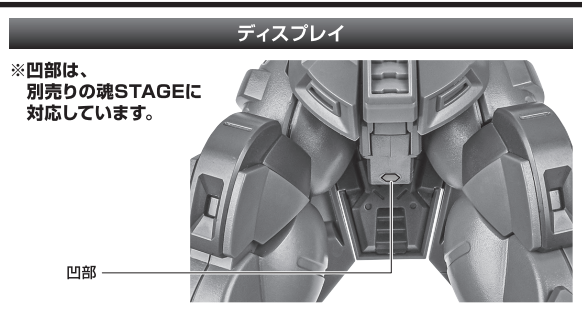

セット内容

- 取扱説明書(本書).....1枚
- MD-0032G ディランザ ゲル専用機 本体.....1体
- 交換用手首.....7個
- 背部フィン.....左右各1個
- 交換用羽根飾り.....1個
- ビームバルカンエフェクト.....左右各1個
- ビームライフル.....1個
- ビームトーチ.....1個
- トーチ刃(緑/ピンク).....各1個

- ビームバルザンA/B.....各1個
- バルザン刃(緑/ピンク).....各1個

- 手首格納デッキ.....1個

■本体手首 ■交換用手首(本体手首とつけかえることができます。)

本体の組み立て方

本体の可動

ビームバルカンエフェクト

※本体に接する「内側/下」の面がつるつるになっています。

向きに注意!  
NOTE THE DIRECTION

ビームバルカンエフェクト(右)  
(ピンが短い方です。)