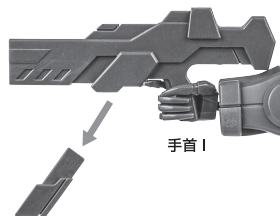

- 手首格納デッキ.....1個

■本体手首 ■交換用手首(本体手首とつけかえることができます。)

本体の組み立て方

本体の可動

ビームバルカンエフェクト

※本体に接する「内側/下」の面がつるつるになっています。

向きに注意!  
NOTE THE DIRECTION

ビームバルカンエフェクト(右)  
(ピンが短い方です。)

選択して取付  
CHOOSE AND ATTACH

ビームバルチザンA

ビームバルチザンB

取付形状を合わせる  
MATCH MOUNTING SHAPE

手首H  
(丸穴)

ビームライフル

ビームライフル

手首I

※バックが外せません。

ビームトーチ

トーチ刃  
(緑)

トーチ刃  
(ピンク)

破損に注意!  
WARNING:  
DELICATE

選択して取付  
CHOOSE AND ATTACH

手首F  
(角穴)

ビームトーチ