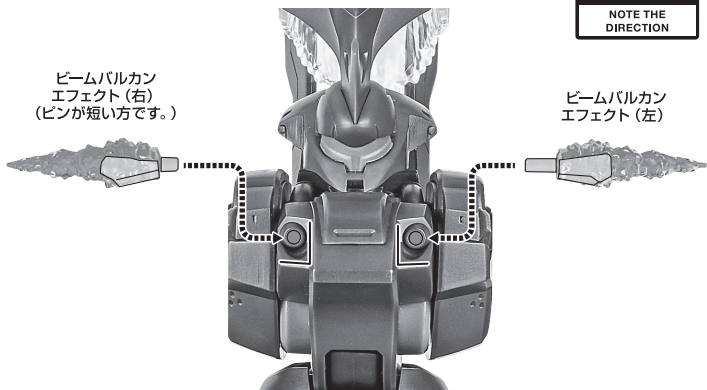

ビームバルカンエフェクト

※本体に接する「内側/下」の面がつるつるになっています。

向きに注意!
NOTE THE DIRECTION

ビームバルカンエフェクト(右)
(ピンが短い方です。)

ビームバルカンエフェクト(左)