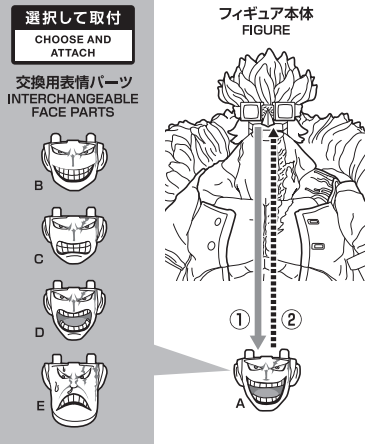

### セット内容 / SET CONTENTS

●フィギュア本体 / FIGURE .....	1	●支柱 / SUPPORT POST .....	1
●交換用表情パーツ / INTERCHANGEABLE FACE PARTS .....	4	●台座 / STAGE .....	1
●交換用右手首 / INTERCHANGEABLE RIGHT HAND PARTS .....	4	●ルフィ(別売り)用表情パーツ / OPTIONAL FACE PART .....	1
●クリップ / CLIP .....	1		

### 手首パーツ / HAND PARTS

### 矢印一覧 / Arrow List

ディスプレイサポートには別売りの魂STAGEを!⇒

[https://tamashiiweb.com/special/t\\_stage/](https://tamashiiweb.com/special/t_stage/)

### 表情パーツの交換 / FACE PARTS ASSEMBLY