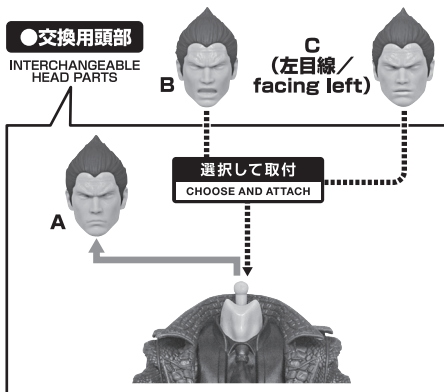

## 三島 一八 KAZUYA MISHIMA

TEKKEN™8 & ©Bandai Namco Entertainment Inc.

- 取扱説明書の画像と商品とは、多少異なりますのでご了承ください。
- PRODUCT MAY DIFFER FROM ILLUSTRATION.

ディスプレイサポートには別売りの魂STAGEを!⇒

[https://tamashiiweb.com/special/t\\_stage/](https://tamashiiweb.com/special/t_stage/)

### 背景台紙の組み立て方 BACKGROUND MOUNTS ASSEMBLY

画像のように折って立てます。  
※2枚の絵はつながります。  
Fold it like the image to stand.  
\*The two pictures connect.

**△ 注意** お買い上げのお客様へ 必ずお読みください。

- 本商品の対象年齢は15才以上です。対象年齢未満のお子様には絶対に与えないでください。
- 小さな部品があります。お子様の手の届かないところに保管してください。窒息などの危険があります。
- 尖った部分や鋭い部分、危険な隙間がありますので、取扱や保管場所に注意してください。思わぬケガをする恐れがあります。

《 使用上の注意 》

- 本商品は精密に作られています。無理な力を加えたり、落としたりすると破損する恐れがあります。
- 本商品を樹脂製のソファやシート、タイルなどの上に置かないでください。長時間接触していると色が移る場合があります。

**△ CAUTION** for ages 15 and up.

- Please handle with care and store out the reach of children younger than 15 years old.
- This product may contain small parts. May be harmful if swallowed.
- This product may contain parts that have sharp points and edges. Please handle it carefully to avoid getting injured.
- Do not place this product on top of plastic furniture, sofa, sheet, tile or anything made of resin. It may cause color migration.
- Color, style and decoration may vary.