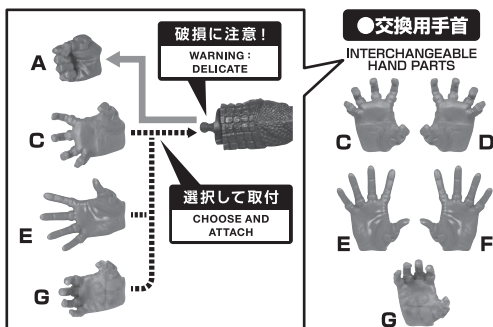

## 三島 一八 KAZUYA MISHIMA

TEKKEN™8 & ©Bandai Namco Entertainment Inc.

- 取扱説明書の画像と商品とは、多少異なりますのでご了承ください。
- PRODUCT MAY DIFFER FROM ILLUSTRATION.

ディスプレイサポートには別売りの魂STAGEを!⇒

[https://tamashiiweb.com/special/t\\_stage/](https://tamashiiweb.com/special/t_stage/)

### 背景台紙の組み立て方 BACKGROUND MOUNTS ASSEMBLY

画像のように折って立てます。  
※2枚の絵はつながります。  
Fold it like the image to stand.  
\*The two pictures connect.

**△ 注意** お買い上げのお客様へ 必ずお読みください。

- 本商品の対象年齢は15才以上です。対象年齢未満のお子様には絶対に与えないでください。
- 小さな部品があります。お子様の手の届かないところに保管してください。窒息などの危険があります。
- 尖った部分や鋭い部分、危険な隙間がありますので、取扱や保管場所に注意してください。思わぬケガをする恐れがあります。

《 使用上の注意 》

- 本商品は精密に作られています。無理な力を加えたり、落としたりすると破損する恐れがあります。
- 本商品を樹脂製のソファやシート、タイルなどの上に置かないでください。長時間接触していると色が移る場合があります。

**△ CAUTION** for ages 15 and up.

- Please handle with care and store out the reach of children younger than 15 years old.
- This product may contain small parts. May be harmful if swallowed.
- This product may contain parts that have sharp points and edges. Please handle it carefully to avoid getting injured.
- Do not place this product on top of plastic furniture, sofa, sheet, tile or anything made of resin. It may cause color migration.
- Color, style and decoration may vary.