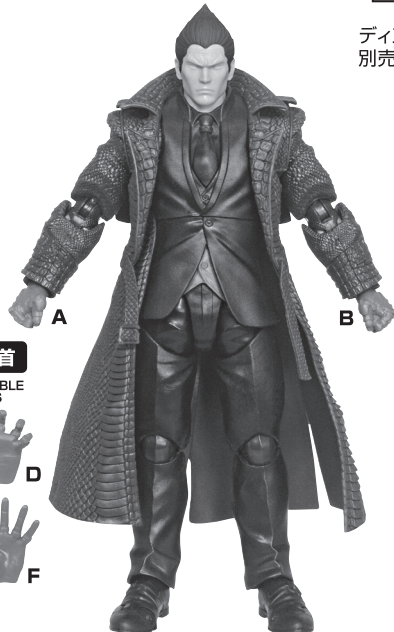

## 三島 一八 KAZUYA MISHIMA

TEKKEN™8 & ©Bandai Namco Entertainment Inc.

- 取扱説明書の画像と商品とは、多少異なりますのでご了承ください。
- PRODUCT MAY DIFFER FROM ILLUSTRATION.

ディスプレイサポートには別売りの魂STAGEを!⇒

[https://tamashiiweb.com/special/t\\_stage/](https://tamashiiweb.com/special/t_stage/)

### 背景台紙の組み立て方 BACKGROUND MOUNTS ASSEMBLY

画像のように折って立てます。  
※2枚の絵はつながります。  
Fold it like the image to stand.  
\*The two pictures connect.

**△ 注意** お買い上げのお客様へ 必ずお読みください。

- 本商品の対象年齢は15才以上です。対象年齢未満のお子様には絶対に与えないでください。
- 小さな部品があります。お子様の手の届かないところに保管してください。窒息などの危険があります。
- 尖った部分や鋭い部分、危険な隙間がありますので、取扱や保管場所に注意してください。思わぬケガをする恐れがあります。