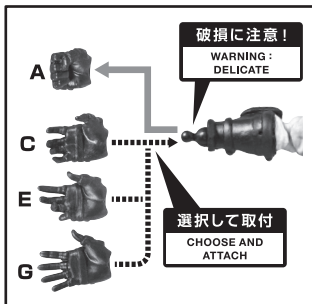

- 取扱説明書の画像と商品とは、多少異なりますのでご了承ください。
- PRODUCT MAY DIFFER FROM ILLUSTRATION.

矢印一覧 / Arrow List

●交換用頭部
INTERCHANGEABLE HEAD PARTS

●交換用手首
INTERCHANGEABLE HAND PARTS

●フィギュア本体

FIGURE

コスレ注意!
WARNING: MAY RUB OFF

ディスプレイサポートには別売りの魂STAGEを!⇒

https://tamashiiweb.com/special/t_stage/

背景台紙の組み立て方
BACKGROUND MOUNTS ASSEMBLY

画像のように折って立てます。
※2枚の絵はつながります。
Fold it like the image to stand.
*The two pictures connect.

△ 注意 お買い上げのお客様へ 必ずお読みください。

- 本商品の対象年齢は15才以上です。対象年齢未満のお子様には絶対に与えないでください。
- 小さな部品があります。お子様の手の届かないところに保管してください。窒息などの危険があります。
- 尖った部分や鋭い部分、危険な隙間がありますので、取扱や保管場所に注意してください。思わぬケガをする恐れがあります。

《 使用上の注意 》

- 本商品は精密に作られています。無理な力を加えたり、落としたりすると破損する恐れがあります。
- 本商品を樹脂製のソファやシート、タイルなどの上に置かないでください。長時間接触していると色が移る場合があります。

△ CAUTION for ages 15 and up.

- Please handle with care and store out the reach of children younger than 15 years old.
- This product may contain small parts. May be harmful if swallowed.
- This product may contain parts that have sharp points and edges. Please handle it carefully to avoid getting injured.
- Do not place this product on top of plastic furniture, sofa, sheet, tile or anything made of resin. It may cause color migration.
- Color, style and decoration may vary.