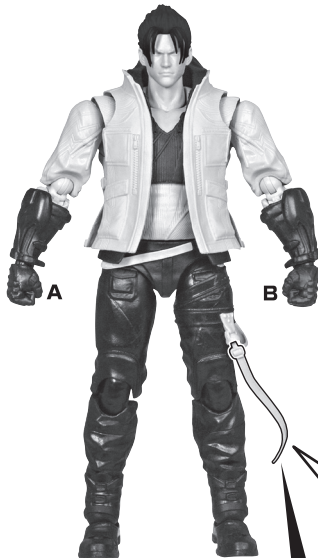

- 取扱説明書の画像と商品とは、多少異なりますのでご了承ください。
- PRODUCT MAY DIFFER FROM ILLUSTRATION.

矢印一覧 / Arrow List

●交換用頭部
INTERCHANGEABLE HEAD PARTS

●交換用手首
INTERCHANGEABLE HAND PARTS

●フィギュア本体

FIGURE

コスレ注意!
WARNING: MAY RUB OFF

ディスプレイサポートには別売りの魂STAGEを!⇒

https://tamashiiweb.com/special/t_stage/

背景台紙の組み立て方
BACKGROUND MOUNTS ASSEMBLY

画像のように折って立てます。
※2枚の絵はつながります。
Fold it like the image to stand.
*The two pictures connect.

△ 注意 お買い上げのお客様へ 必ずお読みください。

- 本商品の対象年齢は15才以上です。対象年齢未満のお子様には絶対に与えないでください。
- 小さな部品があります。お子様の手の届かないところに保管してください。窒息などの危険があります。
- 尖った部分や鋭い部分、危険な隙間がありますので、取扱や保管場所に注意してください。思わぬケガをする恐れがあります。