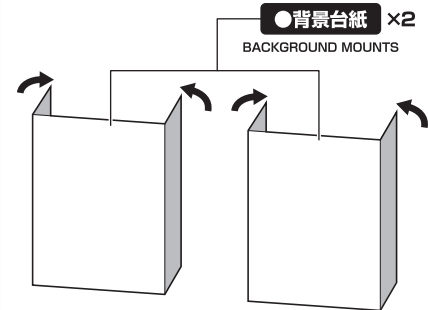

- 取扱説明書の画像と商品とは、多少異なりますのでご了承ください。
- PRODUCT MAY DIFFER FROM ILLUSTRATION.

矢印一覧 / Arrow List

●交換用頭部
INTERCHANGEABLE HEAD PARTS

●交換用手首
INTERCHANGEABLE HAND PARTS

●フィギュア本体

FIGURE

コスレ注意!
WARNING: MAY RUB OFF

ディスプレイサポートには別売りの魂STAGEを!⇒

https://tamashiiweb.com/special/t_stage/

背景台紙の組み立て方
BACKGROUND MOUNTS ASSEMBLY

画像のように折って立てます。
※2枚の絵はつながります。
Fold it like the image to stand.
*The two pictures connect.

△ 注意 お買い上げのお客様へ 必ずお読みください。

- 本商品の対象年齢は15才以上です。対象年齢未満のお子様には絶対に与えないでください。
- 小さな部品があります。お子様の手の届かないところに保管してください。窒息などの危険があります。
- 尖った部分や鋭い部分、危険な隙間がありますので、取扱や保管場所に注意してください。思わぬケガをする恐れがあります。