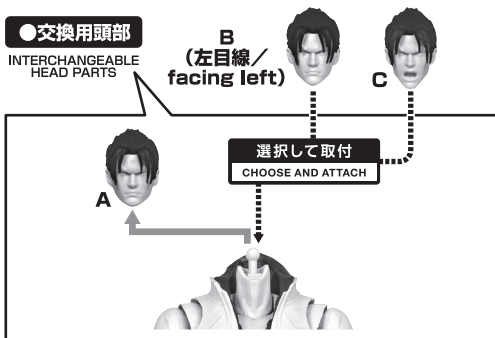

- 取扱説明書の画像と商品とは、多少異なりますのでご了承ください。
- PRODUCT MAY DIFFER FROM ILLUSTRATION.

矢印一覧 / Arrow List

●交換用頭部
INTERCHANGEABLE HEAD PARTS

●交換用手首
INTERCHANGEABLE HAND PARTS

●フィギュア本体

FIGURE

コスレ注意!
WARNING: MAY RUB OFF

ディスプレイサポートには別売りの魂STAGEを!⇒

https://tamashiiweb.com/special/t_stage/

背景台紙の組み立て方
BACKGROUND MOUNTS ASSEMBLY

画像のように折って立てます。
※2枚の絵はつながります。
Fold it like the image to stand.
*The two pictures connect.

△ 注意 お買い上げのお客様へ 必ずお読みください。

- 本商品の対象年齢は15才以上です。対象年齢未満のお子様には絶対に与えないでください。
- 小さな部品があります。お子様の手の届かないところに保管してください。窒息などの危険があります。
- 尖った部分や鋭い部分、危険な隙間がありますので、取扱や保管場所に注意してください。思わぬケガをする恐れがあります。

《 使用上の注意 》

- 本商品は精密に作られています。無理な力を加えたり、落としたりすると破損する恐れがあります。
- 本商品を樹脂製のソファやシート、タイルなどの上に置かないでください。長時間接触していると色が移る場合があります。

△ CAUTION for ages 15 and up.

- Please handle with care and store out the reach of children younger than 15 years old.
- This product may contain small parts. May be harmful if swallowed.
- This product may contain parts that have sharp points and edges. Please handle it carefully to avoid getting injured.
- Do not place this product on top of plastic furniture, sofa, sheet, tile or anything made of resin. It may cause color migration.
- Color, style and decoration may vary.