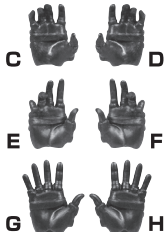

- 取扱説明書の画像と商品とは、多少異なりますのでご了承ください。
- PRODUCT MAY DIFFER FROM ILLUSTRATION.

矢印一覧 / Arrow List

●交換用頭部
INTERCHANGEABLE HEAD PARTS

●交換用手首
INTERCHANGEABLE HAND PARTS

●フィギュア本体

FIGURE

コスレ注意!
WARNING: MAY RUB OFF

ディスプレイサポートには別売りの魂STAGEを!⇒

https://tamashiiweb.com/special/t_stage/

背景台紙の組み立て方
BACKGROUND MOUNTS ASSEMBLY

画像のように折って立てます。
※2枚の絵はつながります。
Fold it like the image to stand.
*The two pictures connect.

△ 注意 お買い上げのお客様へ 必ずお読みください。

- 本商品の対象年齢は15才以上です。対象年齢未満のお子様には絶対に与えないでください。
- 小さな部品があります。お子様の手の届かないところに保管してください。窒息などの危険があります。
- 尖った部分や鋭い部分、危険な隙間がありますので、取扱や保管場所に注意してください。思わぬケガをする恐れがあります。

《 使用上の注意 》

- 本商品は精密に作られています。無理な力を加えたり、落としたりすると破損する恐れがあります。
- 本商品を樹脂製のソファやシート、タイルなどの上に置かないでください。長時間接触していると色が移る場合があります。

△ CAUTION for ages 15 and up.

- Please handle with care and store out the reach of children younger than 15 years old.
- This product may contain small parts. May be harmful if swallowed.
- This product may contain parts that have sharp points and edges. Please handle it carefully to avoid getting injured.
- Do not place this product on top of plastic furniture, sofa, sheet, tile or anything made of resin. It may cause color migration.
- Color, style and decoration may vary.