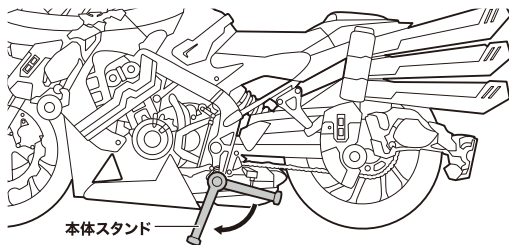

△ 注意 お買い上げのお客様へ 必ずお読みください。

- 本商品の対象年齢は15才以上です。対象年齢未満のお子様には絶対に与えないください。
- 小さな部品がありますので、小さなお子様が誤って飲み込まないように注意してください。窒息などの危険があります。
- 尖った部分や鋭い部分がありますので、取扱や保管場所に注意してください。思わぬケガをするおそれがあります。

〈使用上の注意〉

- 本商品は精密に作られています。無理な力を加えたり、落としたりすると破損するおそれがあります。
- 本商品を樹脂製のソファやシート、タイルなどの上に置かないでください。長時間接触していると色がる場合があります。

セット内容

※画像と商品とは多少異なりますのでご了承ください。

- 本体..... 1体
- 交換用手首..... 2個
- 後輪用スタンド..... 1個
- 魂ステージ用ジョイントパーツ..... 1個

■ 交換用手首

別売りの「S.H.Figuarts 仮面ライダーギーツ マグナムブーストフォーム」本体手首とつけかえることができます。

※ハンドルを長時間持たせたままにしたり、こすったりすると彩色が移るおそれがあります。

別売りの「S.H.Figuarts 仮面ライダーギーツ マグナムブーストフォーム」本体を搭乗させることができます。

矢印一覧 Arrow List

取り付けます。
Attachable

可動します。
Movable

ディスプレイサポートには別売りの魂STAGEを!⇒

<https://tamashiweb.com/special/t_stage/>

本体スタンドの立て方