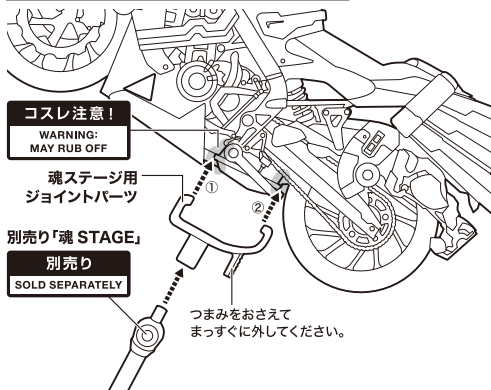

ウィリー状態でのディスプレイ