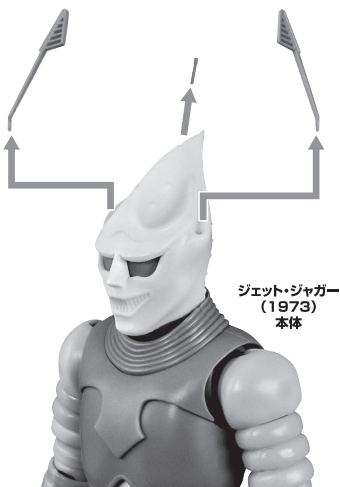

〈使用上の注意〉

- 本商品は精密に作られています。無理な力を加えたり、落としたりすると破損する恐れがあります。
- 本商品を樹脂製のソファやシート、タイルなどの上に置かないでください。長時間接触していると色が移る場合があります。

セット内容

- | | |
|------------------------------|-----------------------------------|
| ■ 取扱説明書(本書) …………… 1枚 | ■ 交換用側面アンテナ(右/左) …………… 各1個 |
| ■ ジェット・ジャガー(1973)本体 …………… 1体 | ■ ジェット・ジャガー ミニフィギュア …………… 1個 |
| ■ 交換用手首 …………… 5個 | ■ ランナーパーツ(頭頂アンテナ(長/短)予備) …………… 1組 |
| ■ 交換用眼パーツ(発光) …………… 1個 | ※ランナーから外して使います。 |
| ■ 交換用頭頂アンテナ(長) …………… 1個 | ■ 補助棒 …………… 1個 |

■ 本体手首

■ 交換用手首(本体手首とつけかえることができます。)

矢印一覧 / Arrow List

ディスプレイサポートには
別売りの魂STAGEを!⇒

https://tamashiiweb.com/special/t_stage/

- 取扱説明書の画像と商品とは、多少異なりますのでご了承ください。

注意 CAUTION

- ※ 本商品は全体に彩色を施しております。組み立て～操作の際に色が移ったりキズがつく恐れがありますので取扱には十分注意してください。
- ※ All parts of this product have been painted. Please take thorough care when handling the product as there is a risk of scratching the product when assembling and operating it.

アンテナの交換

紛失注意!

DO NOT MISPLACE

破損に注意!

WARNING · DELICATE

眼パーツの交換

ランナーパーツ
(頭頂アンテナ(長/短)予備)

※ランナーから外して使います。