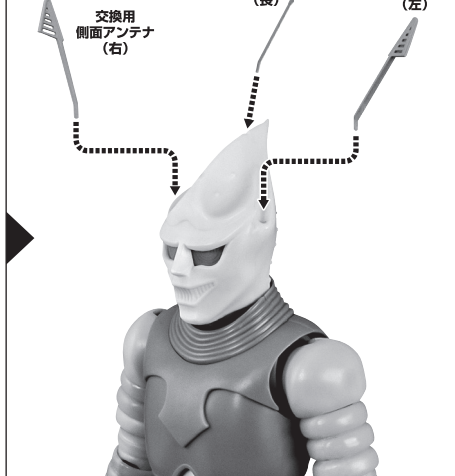

〈使用上の注意〉

- 本商品は精密に作られています。無理な力を加えたり、落としたりすると破損する恐れがあります。
- 本商品を樹脂製のソファやシート、タイルなどの上に置かないでください。長時間接触していると色が移る場合があります。

セット内容

- | | |
|------------------------------|-----------------------------------|
| ■ 取扱説明書(本書) …………… 1枚 | ■ 交換用側面アンテナ(右/左) …………… 各1個 |
| ■ ジェット・ジャガー(1973)本体 …………… 1体 | ■ ジェット・ジャガー ミニフィギュア …………… 1個 |
| ■ 交換用手首 …………… 5個 | ■ ランナーパーツ(頭頂アンテナ(長/短)予備) …………… 1組 |
| ■ 交換用眼パーツ(発光) …………… 1個 | ※ランナーから外して使います。 |
| ■ 交換用頭頂アンテナ(長) …………… 1個 | ■ 補助棒 …………… 1個 |

■ 本体手首

■ 交換用手首(本体手首とつけかえることができます。)

矢印一覧 / Arrow List

ディスプレイサポートには
別売りの魂STAGEを!⇒

https://tamashiiweb.com/special/t_stage/

- 取扱説明書の画像と商品とは、多少異なりますのでご了承ください。

注意 CAUTION

- ※ 本商品は全体に彩色を施しております。組み立て～操作の際に色が移ったりキズがつく恐れがありますので取扱には十分注意してください。
- ※ All parts of this product have been painted. Please take thorough care when handling the product as there is a risk of scratching the product when assembling and operating it.

アンテナの交換

紛失注意!

DO NOT MISPLACE

破損に注意!

WARNING · DELICATE

眼パーツの交換

ランナーパーツ
(頭頂アンテナ(長/短)予備)

※ランナーから外して使います。