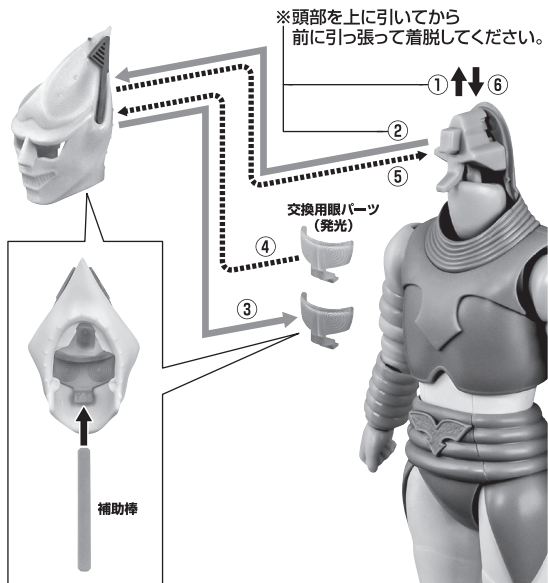

〈使用上の注意〉

- 本商品は精密に作られています。無理な力を加えたり、落としたりすると破損する恐れがあります。
- 本商品を樹脂製のソファやシート、タイルなどの上に置かないでください。長時間接触していると色が移る場合があります。

セット内容

- | | |
|------------------------------|-----------------------------------|
| ■ 取扱説明書(本書) …………… 1枚 | ■ 交換用側面アンテナ(右/左) …………… 各1個 |
| ■ ジェット・ジャガー(1973)本体 …………… 1体 | ■ ジェット・ジャガー ミニフィギュア …………… 1個 |
| ■ 交換用手首 …………… 5個 | ■ ランナーパーツ(頭頂アンテナ(長/短)予備) …………… 1組 |
| ■ 交換用眼パーツ(発光) …………… 1個 | ※ランナーから外して使います。 |
| ■ 交換用頭頂アンテナ(長) …………… 1個 | ■ 補助棒 …………… 1個 |

■ 本体手首

■ 交換用手首(本体手首とつけかえることができます。)

矢印一覧 / Arrow List

ディスプレイサポートには
別売りの魂STAGEを!⇒

https://tamashiiweb.com/special/t_stage/

- 取扱説明書の画像と商品とは、多少異なりますのでご了承ください。

注意 CAUTION

- ※ 本商品は全体に彩色を施しております。組み立て～操作の際に色が移ったりキズがつく恐れがありますので取扱には十分注意してください。
- ※ All parts of this product have been painted. Please take thorough care when handling the product as there is a risk of scratching the product when assembling and operating it.

アンテナの交換

紛失注意!

DO NOT MISPLACE

破損に注意!

WARNING · DELICATE

眼パーツの交換

ランナーパーツ
(頭頂アンテナ(長/短)予備)

※ランナーから外して使います。

ジェット・ジャガー ミニフィギュア

ジェット・ジャガー
ミニフィギュア