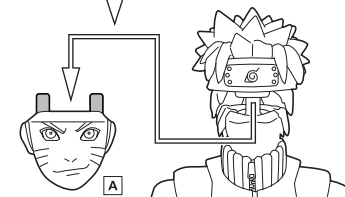

-NARUTOP99 Edition-

うずまきナルト
-NARUTOP99 Edition-
取扱説明書©岸本斉史 スコット/集英社
©岸本斉史 スコット/集英社・テレビ東京・びえろ

セット内容

●フィギュア本体	1体
●交換用手首パーツ	11個
●クナイ	1個
●旗	1個
●交換用顔パーツ	3個

SET CONTENTS

●FIGURE	1
●INTERCHANGEABLE HAND PARTS	11
●KUNAI	1
●FLAG	1
●INTERCHANGEABLE FACE PARTS	3

※画像と商品は多少異なりますのでご了承下さい。
/ PRODUCT MAY DIFFER FROM ILLUSTRATION.

ディスプレイサポートには別売りの魂STAGEを!⇒

https://tamashiiweb.com/special/t_stage/

矢印一覧 / ARROW LIST

←--- 取り付けます / ATTACHABLE

←== 取り外します / REMOVABLE

← 可動します / MOVABLE

■手首パーツ / HAND PARTS

本体手首パーツ
HAND PARTS ON THE BODY交換用手首パーツ
(本体手首とつけかえることができます。)
INTERCHANGEABLE HAND PARTS

広い / WIDE

狭い / NARROW

※パーツを持たせたままにすると色が移るおそれがあります。
※COLOR MAY MIGRATE IF PARTS ARE LEFT IN PLACE FOR A
LONG TIME.■クナイの持たせ方
KUNAI ASSEMBLYコスレ注意!
WARNING:
MAY RUB OFF

クナイ / KUNAI

■旗の持たせ方
FLAG ASSEMBLYコスレ注意!
WARNING:
MAY RUB OFF

■顔パーツ交換 / FACE ASSEMBLY

※アゴをあげて着脱
※ RAISE THE CHIN
AND SEPARATE.交換用顔パーツ
INTERCHANGEABLE FACE PARTS

⚠ 注意 お買い上げのお客様へ 必ずお読みください。

- 本商品の対象年齢は15才以上です。対象年齢未満のお子様には絶対に与えないでください。
 - 小さな部品がありますので、小さなお子様が悪戯して飲み込まないように注意してください。窒息などの危険があります。
 - 尖った部分や鋭い部分がありますので、取扱や保管場所に注意してください。思わぬケガをするおそれがあります。
- <使用上の注意>
- 本商品は精密に作られています。無理な力を加えたり、落としたりすると破損するおそれがあります。
 - 本商品を樹脂製のソファやシート、タイルなどの上に置かないでください。長時間接触していると色が移る場合があります。