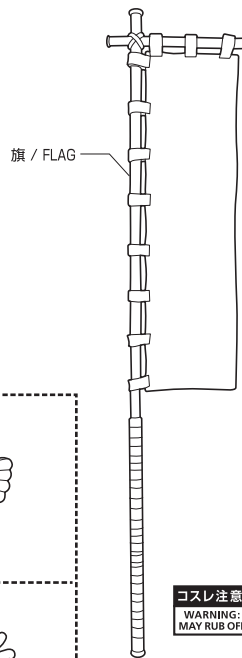

-NARUTOP99 Edition-

うずまきナルト
-NARUTOP99 Edition-
取扱説明書©岸本斉史 スコット/集英社
©岸本斉史 スコット/集英社・テレビ東京・びえろ

セット内容

●フィギュア本体	1体
●交換用手首パーツ	11個
●クナイ	1個
●旗	1個
●交換用顔パーツ	3個

SET CONTENTS

●FIGURE	1
●INTERCHANGEABLE HAND PARTS	11
●KUNAI	1
●FLAG	1
●INTERCHANGEABLE FACE PARTS	3

※画像と商品は多少異なりますのでご了承下さい。
/ PRODUCT MAY DIFFER FROM ILLUSTRATION.

ディスプレイサポートには別売りの魂STAGEを!⇒

https://tamashiiweb.com/special/t_stage/

矢印一覧 / ARROW LIST

←--- 取り付けます / ATTACHABLE

←== 取り外します / REMOVABLE

← 可動します / MOVABLE

■手首パーツ / HAND PARTS

本体手首パーツ
HAND PARTS ON THE BODY交換用手首パーツ
(本体手首とつけかえることができます。)
INTERCHANGEABLE HAND PARTS

広い / WIDE

狭い / NARROW

※パーツを持たせたままにすると色が移るおそれがあります。
※COLOR MAY MIGRATE IF PARTS ARE LEFT IN PLACE FOR A
LONG TIME.■クナイの持たせ方
KUNAI ASSEMBLYコスレ注意!
WARNING:
MAY RUB OFF

クナイ / KUNAI

■旗の持たせ方
FLAG ASSEMBLYコスレ注意!
WARNING:
MAY RUB OFF

■顔パーツ交換 / FACE ASSEMBLY

※アゴをあげて着脱
※ RAISE THE CHIN
AND SEPARATE.交換用顔パーツ
INTERCHANGEABLE FACE PARTS

⚠ 注意 お買い上げのお客様へ 必ずお読みください。

- 本商品の対象年齢は15才以上です。対象年齢未満のお子様には絶対に与えないでください。
 - 小さな部品がありますので、小さなお子様が悪戯して飲み込まないように注意してください。窒息などの危険があります。
 - 尖った部分や鋭い部分がありますので、取扱や保管場所に注意してください。思わぬケガをするおそれがあります。
- <使用上の注意>
- 本商品は精密に作られています。無理な力を加えたり、落としたりすると破損するおそれがあります。
 - 本商品を樹脂製のソファやシート、タイルなどの上に置かないでください。長時間接触していると色が移る場合があります。