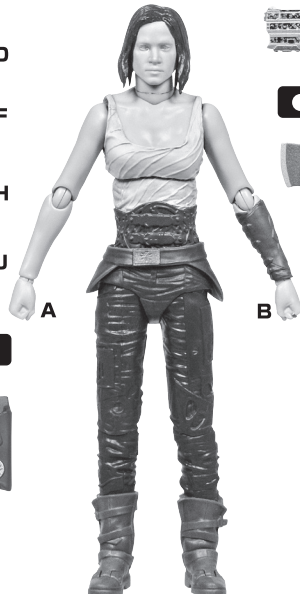

矢印一覧 / Arrow List

ディスプレイサポートには
別売りの魂STAGEを!⇒

https://tamashiiweb.com/special/t_stage/

● **交換用手首**
INTERCHANGEABLE
HAND PARTS

● **ホルスター**
HOLSTERS

● **フィギュア本体**
FIGURE

● **銃**
GUN

● **ナイフ**
KNIFE

● **斧**
AX

● **ローブ**
ROBE

※ローブを動かし過ぎると中のワイヤーが破損するおそれがあります。
※手加工のため、縫製などにバラツキがあります。
※長時間接し続けると、色が移るおそれがあります。