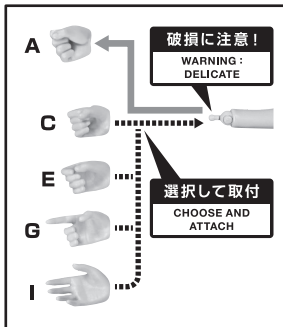

矢印一覧 / Arrow List

ディスプレイサポートには
別売りの魂STAGEを!⇒

https://tamashiiweb.com/special/t_stage/

● **交換用手首**
INTERCHANGEABLE
HAND PARTS

● **ホルスター**
HOLSTERS

● **フィギュア本体**
FIGURE

● **銃**
GUN

● **ナイフ**
KNIFE

● **斧**
AX

● **ローブ**
ROBE

※ローブを動かし過ぎると中のワイヤーが破損するおそれがあります。
※手加工のため、縫製などにバラツキがあります。
※長時間接し続けると、色が移るおそれがあります。