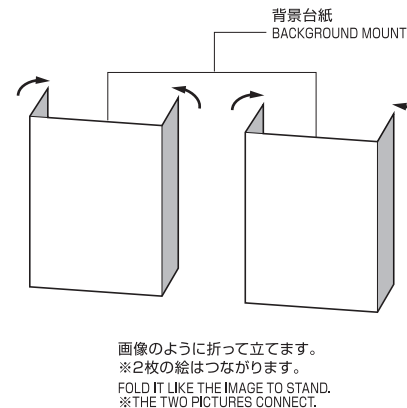

■ 背景台紙の組み立て方
BACKGROUND MOUNT ASSEMBLY

⚠ **注意** お買い上げのお客様へ 必ずお読みください。

1. ●本商品の対象年齢は15才以上です。対象年齢未満のお子様には絶対に与えないでください。
   - ●小さな部品がありますので、小さなお子様が悪戯して飲み込まないように注意してください。窒息などの危険があります。
   - ●尖った部分や鋭い部分がありますので、取扱や保管場所に注意してください。思わぬケガをするおそれがあります。
2. <使用上の注意>
3. ●本商品は精密に作られています。無理な力を加えたり、落としたりすると破損するおそれがあります。
   - ●本商品を樹脂製のソファやシート、タイルなどの上に置かないでください。長時間接触していると色が移る場合があります。

⚠ **CAUTION** for ages 15 and up.

- Please handle with care and store out of the reach of children younger than 15 years old.
- This product may contain small parts. May be harmful if swallowed.
- This product may contain parts that have sharp points and edges. Please handle it carefully to avoid getting injured.
- Do not place this product on top of plastic furniture, sofa, sheet, tile or anything made of resin. It may cause color migration.
- Color, style and decoration may vary.

< DIRECTIONS >

- Please do not use excessive force when bending, pulling, or attaching movable parts.