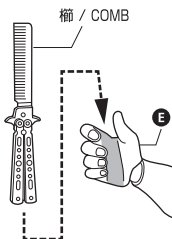

矢印一覧 / ARROW LIST

←→ 取り付けます / ATTACHABLE

← 取り外します / REMOVABLE

← 可動します / MOVABLE

## ■ 手首パーツ / HAND PARTS

本体手首パーツ  
HAND PARTS  
ON THE BODY

交換用手首パーツ (本体手首とつけかえることができます。)  
INTERCHANGEABLE HAND PARTS

※パーツを持たせたままにすると色が移るおそれがあります。 ※COLOR MAY MIGRATE IF LEFT HOLDING PARTS FOR A LONG TIME.

■ 櫛の持たせ方  
COMB ASSEMBLY■ 交換用顔パーツの取り付け方  
FACE ASSEMBLY■ エフェクトパーツの組み立て方  
EFFECT PARTS ASSEMBLY■ 背景台紙の組み立て方  
BACKGROUND MOUNT ASSEMBLY⚠ **注意** お買い上げのお客様へ 必ずお読みください。

- 本商品の対象年齢は15才以上です。対象年齢未満のお子様には絶対に与えないでください。
  - 小さな部品がありますので、小さなお子様が悪戯して飲み込まないように注意してください。窒息などの危険があります。
  - 尖った部分や鋭い部分がありますので、取扱や保管場所に注意してください。思わぬケガをするおそれがあります。
- <使用上の注意>
- 本商品は精密に作られています。無理な力を加えたり、落としたりすると破損するおそれがあります。
  - 本商品を樹脂製のソファやシート、タイルなどの上に置かないでください。長時間接触していると色が移る場合があります。