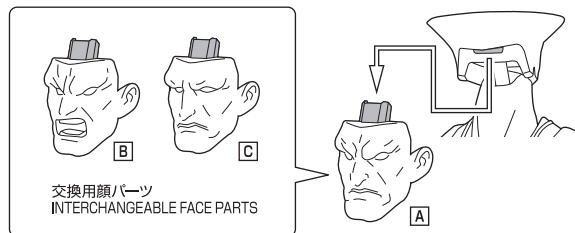

矢印一覧 / ARROW LIST

←→ 取り付けます / ATTACHABLE

← 取り外します / REMOVABLE

← 可動します / MOVABLE

## ■ 手首パーツ / HAND PARTS

本体手首パーツ  
HAND PARTS  
ON THE BODY

交換用手首パーツ (本体手首とつけかえることができます。)  
INTERCHANGEABLE HAND PARTS

※パーツを持たせたままにすると色が移るおそれがあります。 ※COLOR MAY MIGRATE IF LEFT HOLDING PARTS FOR A LONG TIME.

■ 櫛の持たせ方  
COMB ASSEMBLY■ 交換用顔パーツの取り付け方  
FACE ASSEMBLY■ エフェクトパーツの組み立て方  
EFFECT PARTS ASSEMBLY■ 背景台紙の組み立て方  
BACKGROUND MOUNT ASSEMBLY⚠ **注意** お買い上げのお客様へ 必ずお読みください。

- 本商品の対象年齢は15才以上です。対象年齢未満のお子様には絶対に与えないでください。
  - 小さな部品がありますので、小さなお子様が悪戯して飲み込まないように注意してください。窒息などの危険があります。
  - 尖った部分や鋭い部分がありますので、取扱や保管場所に注意してください。思わぬケガをするおそれがあります。
- <使用上の注意>
- 本商品は精密に作られています。無理な力を加えたり、落としたりすると破損するおそれがあります。
  - 本商品を樹脂製のソファやシート、タイルなどの上に置かないでください。長時間接触していると色が移る場合があります。