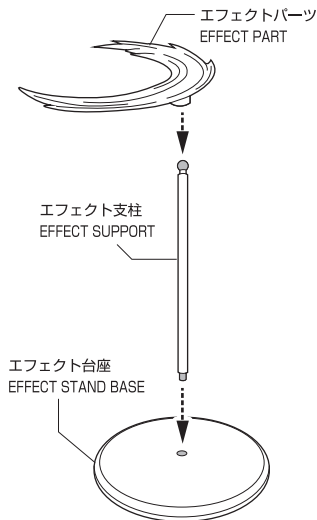

## ■ 手首パーツ / HAND PARTS

本体手首パーツ  
HAND PARTS  
ON THE BODY

交換用手首パーツ (本体手首とつけかえることができます。)  
INTERCHANGEABLE HAND PARTS

※パーツを持たせたままにすると色が移るおそれがあります。 ※COLOR MAY MIGRATE IF LEFT HOLDING PARTS FOR A LONG TIME.

■ 櫛の持たせ方  
COMB ASSEMBLY■ 交換用顔パーツの取り付け方  
FACE ASSEMBLY■ エフェクトパーツの組み立て方  
EFFECT PARTS ASSEMBLY■ 背景台紙の組み立て方  
BACKGROUND MOUNT ASSEMBLY⚠ **注意** お買い上げのお客様へ 必ずお読みください。

- 本商品の対象年齢は15才以上です。対象年齢未満のお子様には絶対に与えないでください。
  - 小さな部品がありますので、小さなお子様が悪戯して飲み込まないように注意してください。窒息などの危険があります。
  - 尖った部分や鋭い部分がありますので、取扱や保管場所に注意してください。思わぬケガをするおそれがあります。
- <使用上の注意>
- 本商品は精密に作られています。無理な力を加えたり、落としたりすると破損するおそれがあります。
  - 本商品を樹脂製のソファやシート、タイルなどの上に置かないでください。長時間接触していると色が移る場合があります。