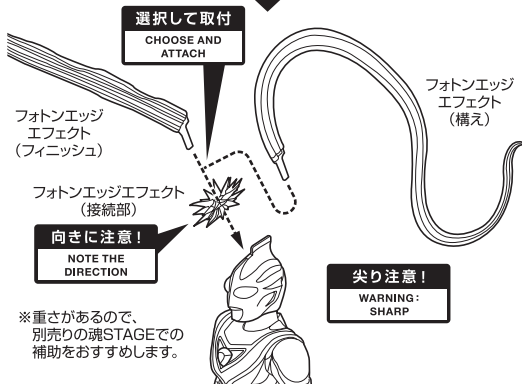

ウルトラマンガイア(V2)
エフェクトパーツセット

セット内容

※画像と商品は多少異なりますのでご了承ください。

- ●交換用頭部…………… 1個
- ●フォトンエッジエフェクト(構え/フィニッシュ/接続部) …… 各1個
- ●取扱説明書(本書)…………… 1枚
- ●フォトンクラッシャーエフェクト …… 1個
- ●光臨エフェクト(A/B) …………… 各1個

矢印一覧 / ARROW LIST

ディスプレイサポートには別売りの魂STAGEを!→

<https://tamashiiweb.com/special/t_stage/>

← 取り外します / REMOVABLE

← 取り付けます / ATTACHABLE

← 可動します / MOVABLE

<注意> 本商品は全体に彩色を施しております。組み立て～操作の際にキズがつく恐れがありますので取扱には十分注意してください。

フォトンクラッシャー

フォトンクラッシャーエフェクト

フォトンエッジ

光臨エフェクト

※好きな位置にディスプレイしてください。

※底面にA/Bの刻印があります。