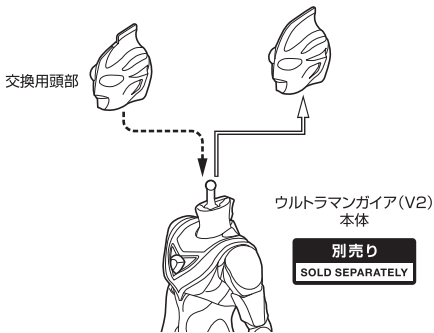

ウルトラマンガイア(V2)
エフェクトパーツセット

セット内容

※画像と商品は多少異なりますのでご了承ください。

- ●交換用頭部…………… 1個
- ●フォトンエッジエフェクト(構え/フィニッシュ/接続部) …… 各1個
- ●取扱説明書(本書)…………… 1枚
- ●フォトンクラッシャーエフェクト …… 1個
- ●光臨エフェクト(A/B) …………… 各1個

矢印一覧 / ARROW LIST

ディスプレイサポートには別売りの魂STAGEを!→

<https://tamashiiweb.com/special/t_stage/>

← 取り外します / REMOVABLE

← 取り付けます / ATTACHABLE

← 可動します / MOVABLE

<注意> 本商品は全体に彩色を施しております。組み立て～操作の際にキズがつく恐れがありますので取扱には十分注意してください。

フォトンクラッシャー