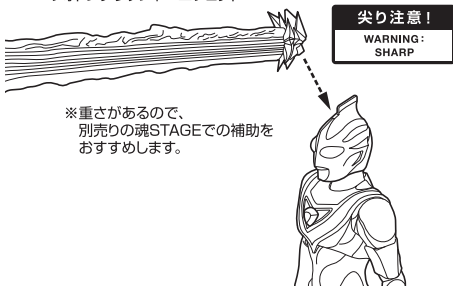

フォトンクラッシャーエフェクト