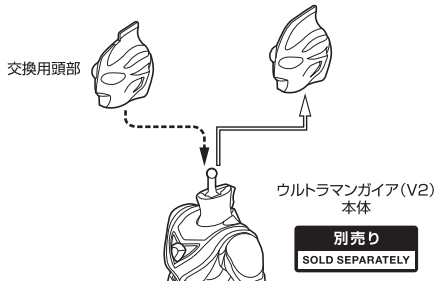

ウルトラマンガイア(V2)
エフェクトパーツセット

セット内容

※画像と商品は多少異なりますのでご了承ください。

- ●交換用頭部…………… 1個
- ●フォトンエッジエフェクト(構え/フィニッシュ/接続部) …… 各1個
- ●取扱説明書(本書)…………… 1枚
- ●フォトンクラッシャーエフェクト …… 1個
- ●光臨エフェクト(A/B) …………… 各1個

矢印一覧 / ARROW LIST

ディスプレイサポートには別売りの魂STAGEを!→

<https://tamashiiweb.com/special/t_stage/>

← 取り外します / REMOVABLE

← 取り付けます / ATTACHABLE

← 可動します / MOVABLE

<注意> 本商品は全体に彩色を施しております。組み立て～操作の際にキズがつく恐れがありますので取扱には十分注意してください。

フォトンクラッシャー

フォトンクラッシャーエフェクト

フォトンエッジ

光臨エフェクト

※好きな位置にディスプレイしてください。

※底面にA/Bの刻印があります。