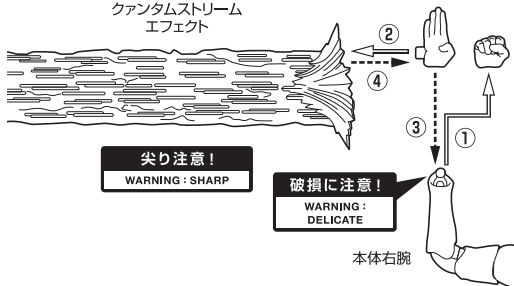

## 矢印一覧 / ARROW LIST

←-- 取り付けます / ATTACHABLE

ディスプレイサポートには別売りの魂STAGEを!⇒

← 取り外します / REMOVABLE

← 可動します / MOVABLE

[https://tamashiweb.com/special/t\\_stage/](https://tamashiweb.com/special/t_stage/)

<注意> 本商品は全体に彩色を施しております。組み立て～操作の際にキズがつくおそれがありますので取扱には十分注意してください。

## 可動時の注意

※胴体の軟質パーツや、可動のためにパーツが薄くなっている部分は、コスレや破損・変形のおそれがありますので、注意しながら動かしてください。(軟質パーツは曲げたままにしないでください。)

フィギュア  
本体

**コスレ注意!**  
WARNING:  
MAY RUB OFF

**ゆっくりと操作**  
CAREFULLY

※股関節を動かすときは、干渉しないよう基部を下にスライドさせてから動かしてください。

## クワンタムストリーム

クワンタムストリーム  
エフェクト

**尖り注意!**  
WARNING: SHARP

**破損に注意!**  
WARNING: DELICATE

本体右腕

※重さがあるので、別売りの魂STAGEでの補助をおすすめします。