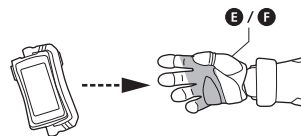

← 可動します / MOVABLE

https://tamashiweb.com/special/t_stage/

<注意> 本商品は全体に彩色を施しております。組み立て〜操作の際にキズがつくおそれがありますので取扱には十分注意してください。

本体手首パーツ

交換用手首パーツ

(本体手首とつけかえることができます。)

※パーツを持たせたままにすると色が移るおそれがあります。

ファイズフォン20Plusの持たせ方