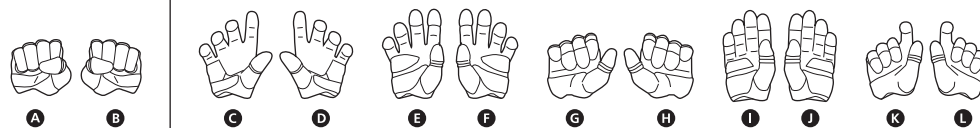

← 可動します / MOVABLE

https://tamashiweb.com/special/t_stage/

<注意> 本商品は全体に彩色を施しております。組み立て〜操作の際にキズがつくおそれがありますので取扱には十分注意してください。

本体手首パーツ

交換用手首パーツ

(本体手首とつけかえることができます。)

※パーツを持たせたままにすると色が移るおそれがあります。

ファイズフォン20Plusの持たせ方