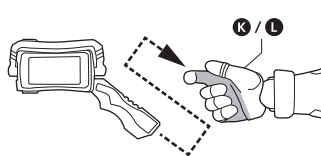

ファイズフォン20Plus (バーストモード)の持たせ方