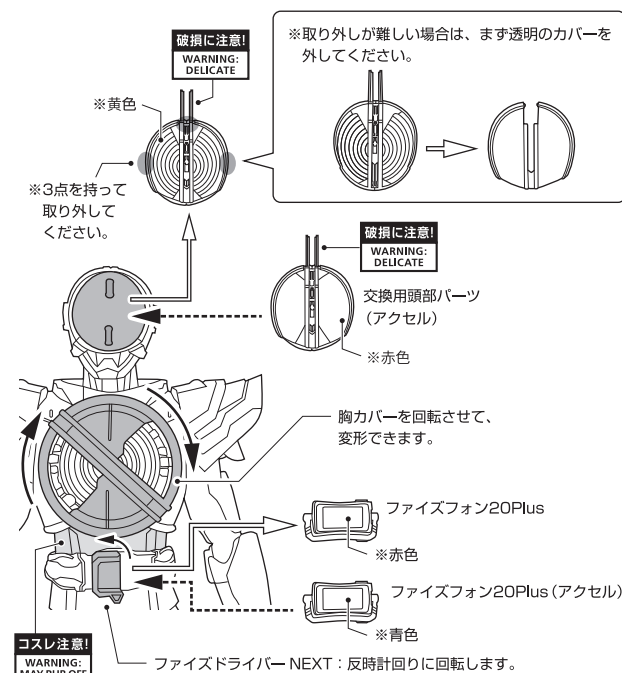

ファイズフォン20Plusの持たせ方

ファイズフォン20Plus (バーストモード)の持たせ方

ファイズフォン20Plus (ナックルモード)の持たせ方

「アクセルフォーム(スタートアップ前)」の再現

⚠ 注意 お買い上げのお客様へ 必ずお読みください。

1. ●本商品の対象年齢は15才以上です。対象年齢未満のお子様には絶対に与えないでください。
   - ●小さな部品がありますので、小さなお子様が悪く飲み込まないように注意してください。窒息などの危険があります。
   - ●尖った部分や鋭い部分がありますので、取扱や保管場所に注意してください。思わぬケガをするおそれがあります。
2. <使用上の注意>
3. ●本商品は精密に作られています。無理な力を加えたり、落としたりすると破損するおそれがあります。
   - ●本商品を樹脂製のソファやシート、タイルなどの上に置かないでください。長時間接触していると色が移る場合があります。

TAMASHII NATIONS STORE

More Details at
tamashiweb.com/store/