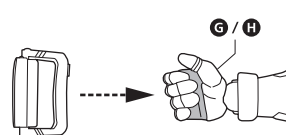

ファイズフォン20Plus (ナックルモード)の持たせ方