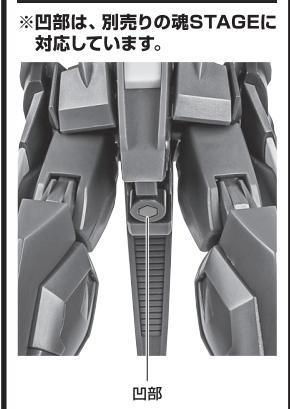

セット内容

■ 取扱説明書(本書) 1枚	■ バーニアエフェクト 4個	■ 手首格納デッキ 1個
■ GAT-X303 イージスガンダム 本体 1体	■ MA形態用アンテナ 1個	■ 交換用アンテナ(予備) 1個
■ 交換用手首 10個	■ 変形サポートパーツA/B 各1個	※ 交換用アンテナ(予備)は本体頭部アンテナと交換することができます。
■ ビームライフル 1個	■ ジョイントピン外しパーツ 1個	
■ ビームサーベル刃(腕/脚) 各2個	■ MA用延長パーツ 2個	
■ 対ビームシールド 1個	■ エフェクトA/B 各1個	

■ 本体手首

■ 交換用手首(本体手首とつけかえることができます。)

■ 取扱説明書の画像と商品とは、多少異なりますのでご了承ください。

ディスプレイサポートには別売りの魂STAGEを!⇒

https://tamashiiweb.com/special/t_stage/

本体の可動

※前傾できます。

破損に注意!
WARNING: DELICATE

GAT-X303 イージスガンダム 本体

※説明のため、左腕とサイドスカート(左)を外して撮影しています。

※脚付け根軸がスイングします。(一番上の位置はMA形態用です。)

ビームライフル

ビームサーベル(腕)

ビームサーベル(脚)

対ビームシールド

バーニアエフェクト

ディスプレイ

手首格納デッキ

MA形態の変形

1

破損に注意!
WARNING: DELICATE

MA形態用アンテナ

2

※胸部を引き出し、
ロックを外します。