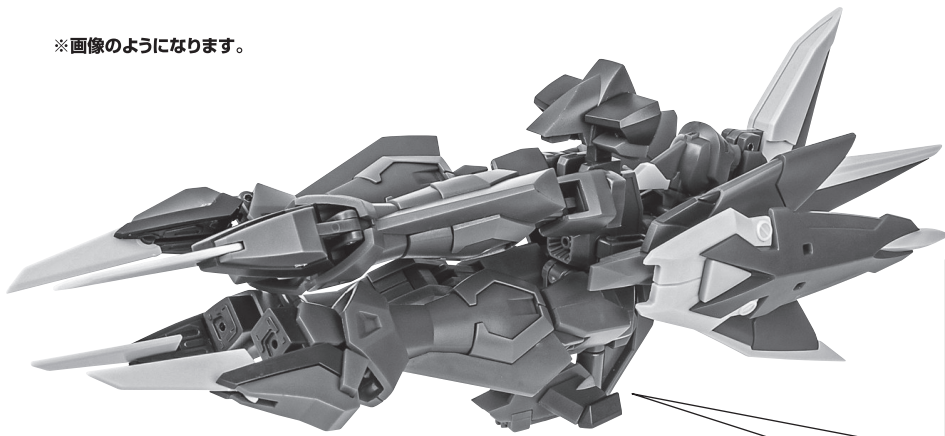

セット内容

■ 取扱説明書(本書) 1枚	■ バーニアエフェクト 4個	■ 手首格納デッキ 1個
■ GAT-X303 イージスガンダム 本体 1体	■ MA形態用アンテナ 1個	■ 交換用アンテナ(予備) 1個
■ 交換用手首 10個	■ 変形サポートパーツA/B 各1個	※ 交換用アンテナ(予備)は本体頭部アンテナと交換することができます。
■ ビームライフル 1個	■ ジョイントピン外しパーツ 1個	
■ ビームサーベル刃(腕/脚) 各2個	■ MA用延長パーツ 2個	
■ 対ビームシールド 1個	■ エフェクトA/B 各1個	

GAT-X303 イージスガンダム 本体

※説明のため、左腕とサイドスカート(左)を外して撮影しています。

※脚付け根軸がスイングします。(一番上の位置はMA形態用です。)

ビームライフル

ビームサーベル(腕)

ビームサーベル(脚)

対ビームシールド

バーニアエフェクト

【正面から見た画像】

18

取付形状を合わせる
MATCH MOUNTING SHAPE

19

※画像のようになります。

※凹部は、別売りの魂STAGEに対応しています。

変形サポートパーツB

※変形サポートパーツBを使って手足の位置を固定することができます。