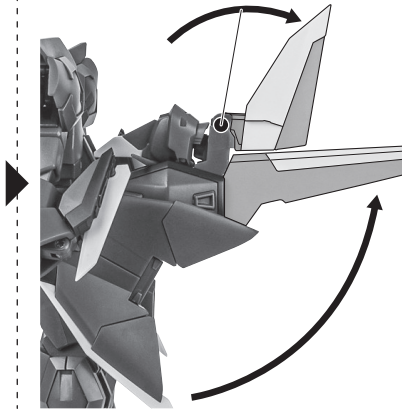

MA形態の変形

1

破損に注意!
WARNING: DELICATE

MA形態用アンテナ

2

※胸部を引き出し、
ロックを外します。

3

4

5

b

7

※サイドスカートは
ジョイントパーツごと
外します。

8

9

変形サポートパーツA