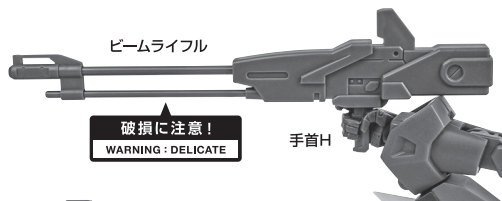

セット内容

■ 取扱説明書(本書) 1枚	■ バーニアエフェクト 4個	■ 手首格納デッキ 1個
■ GAT-X303 イージスガンダム 本体 1体	■ MA形態用アンテナ 1個	■ 交換用アンテナ(予備) 1個
■ 交換用手首 10個	■ 変形サポートパーツA/B 各1個	※ 交換用アンテナ(予備)は本体頭部アンテナと交換することができます。
■ ビームライフル 1個	■ ジョイントピン外しパーツ 1個	
■ ビームサーベル刃(腕/脚) 各2個	■ MA用延長パーツ 2個	
■ 対ビームシールド 1個	■ エフェクトA/B 各1個	

■ 本体手首

■ 交換用手首(本体手首とつけかえることができます。)

■ 取扱説明書の画像と商品とは、多少異なりますのでご了承ください。

ディスプレイサポートには別売りの魂STAGEを!⇒

https://tamashiiweb.com/special/t_stage/

本体の可動

※前傾できます。

破損に注意!
WARNING: DELICATE

GAT-X303 イージスガンダム 本体

※説明のため、左腕とサイドスカート(左)を外して撮影しています。

※脚付け根軸がスイングします。(一番上の位置はMA形態用です。)

ビームライフル

ビームサーベル(腕)

ビームサーベル(脚)

対ビームシールド

バーニアエフェクト

ディスプレイ

手首格納デッキ

MA形態の変形

1

破損に注意!
WARNING: DELICATE

MA形態用アンテナ

2

※胸部を引き出し、
ロックを外します。