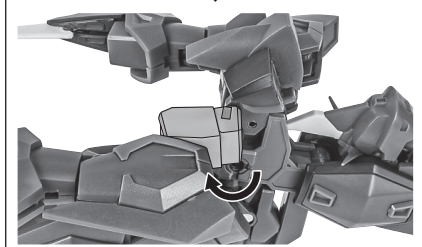

MA形態の変形（続き）

10

11

※引き出しにくい時はジョイントピン外しパーツの突起を差し込んで引き出してください

ジョイントピン外しパーツ

尖り注意!
WARNING : SHARP

12

13

14 ※腕を前方に引き出します。

15

MA用
延長パーツ

向きに注意!
NOTE THE
DIRECTION

※延長パーツを外す際に肩のピンが残ってしまった場合は、ジョイントピン外しパーツを使って引き抜いてください。