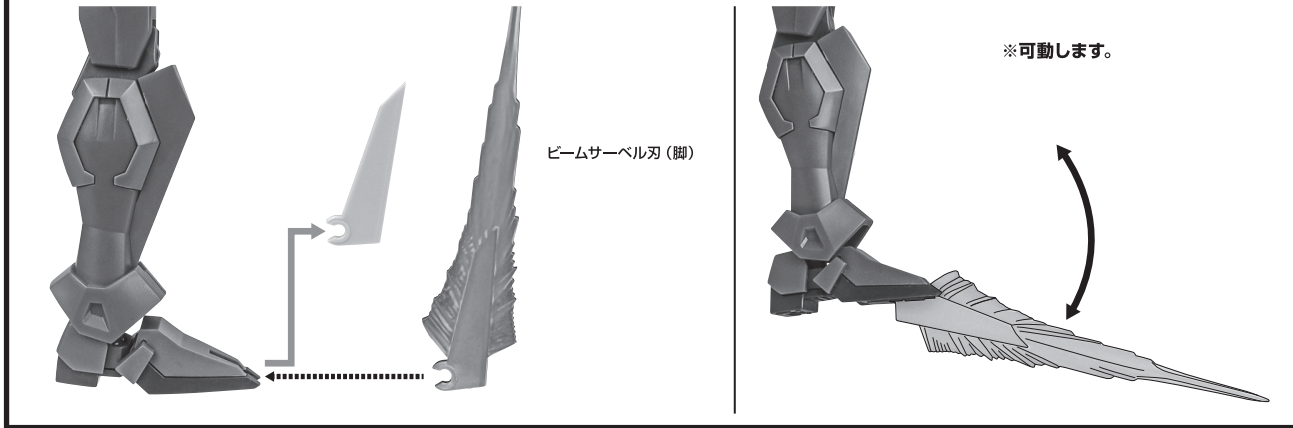

セット内容

■ 取扱説明書(本書) 1枚	■ バーニアエフェクト 4個	■ 手首格納デッキ 1個
■ GAT-X303 イージスガンダム 本体 1体	■ MA形態用アンテナ 1個	■ 交換用アンテナ(予備) 1個
■ 交換用手首 10個	■ 変形サポートパーツA/B 各1個	※ 交換用アンテナ(予備)は本体頭部アンテナと交換することができます。
■ ビームライフル 1個	■ ジョイントピン外しパーツ 1個	
■ ビームサーベル刃(腕/脚) 各2個	■ MA用延長パーツ 2個	
■ 対ビームシールド 1個	■ エフェクトA/B 各1個	

■ 本体手首

■ 交換用手首(本体手首とつけかえることができます。)

■ 取扱説明書の画像と商品とは、多少異なりますのでご了承ください。

ディスプレイサポートには別売りの魂STAGEを!⇒

https://tamashiiweb.com/special/t_stage/

本体の可動

※前傾できます。

破損に注意!
WARNING: DELICATE

GAT-X303 イージスガンダム 本体

※説明のため、左腕とサイドスカート(左)を外して撮影しています。

※脚付け根軸がスイングします。(一番上の位置はMA形態用です。)

ビームライフル

ビームサーベル(腕)

ビームサーベル(脚)

対ビームシールド

バーニアエフェクト

ディスプレイ

手首格納デッキ

MA形態の変形

1

破損に注意!
WARNING: DELICATE

MA形態用アンテナ

2

※胸部を引き出し、
ロックを外します。