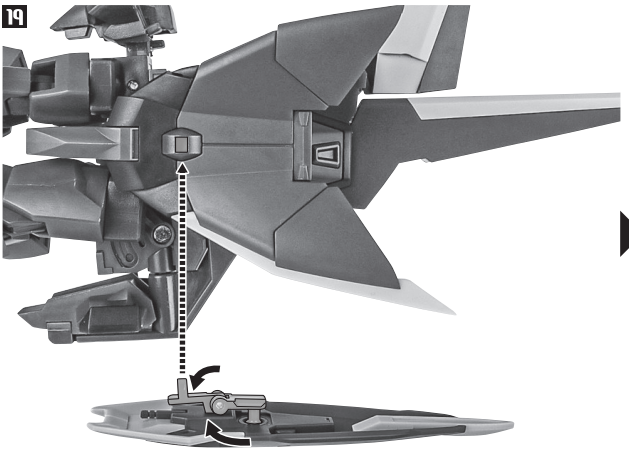

セット内容

■ 取扱説明書(本書) 1枚	■ バーニアエフェクト 4個	■ 手首格納デッキ 1個
■ GAT-X303 イージスガンダム 本体 1体	■ MA形態用アンテナ 1個	■ 交換用アンテナ(予備) 1個
■ 交換用手首 10個	■ 変形サポートパーツA/B 各1個	※ 交換用アンテナ(予備)は本体頭部アンテナと交換することができます。
■ ビームライフル 1個	■ ジョイントピン外しパーツ 1個	
■ ビームサーベル刃(腕/脚) 各2個	■ MA用延長パーツ 2個	
■ 対ビームシールド 1個	■ エフェクトA/B 各1個	

GAT-X303 イージスガンダム 本体

※説明のため、左腕とサイドスカート(左)を外して撮影しています。

※脚付け根軸がスイングします。(一番上の位置はMA形態用です。)

ビームライフル

ビームサーベル(腕)

ビームサーベル(脚)

対ビームシールド

バーニアエフェクト

【正面から見た画像】

18

取付形状を合わせる
MATCH MOUNTING SHAPE

19

※画像のようになります。

※凹部は、別売りの魂STAGEに対応しています。

変形サポートパーツB

※変形サポートパーツBを使って手足の位置を固定することができます。