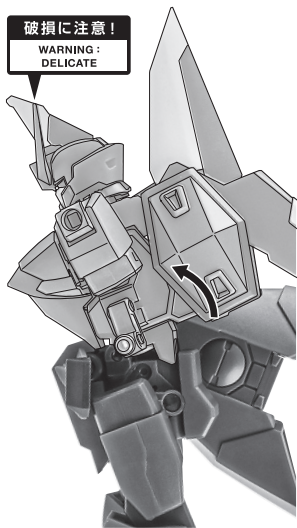

セット内容

■ 取扱説明書(本書) 1枚	■ バーニアエフェクト 4個	■ 手首格納デッキ 1個
■ GAT-X303 イージスガンダム 本体 1体	■ MA形態用アンテナ 1個	■ 交換用アンテナ(予備) 1個
■ 交換用手首 10個	■ 変形サポートパーツA/B 各1個	※ 交換用アンテナ(予備)は本体頭部アンテナと交換することができます。
■ ビームライフル 1個	■ ジョイントピン外しパーツ 1個	
■ ビームサーベル刃(腕/脚) 各2個	■ MA用延長パーツ 2個	
■ 対ビームシールド 1個	■ エフェクトA/B 各1個	

■ 本体手首

■ 交換用手首(本体手首とつけかえることができます。)

■ 取扱説明書の画像と商品とは、多少異なりますのでご了承ください。

ディスプレイサポートには別売りの魂STAGEを!⇒

https://tamashiiweb.com/special/t_stage/

本体の可動

※前傾できます。

破損に注意!
WARNING: DELICATE

GAT-X303 イージスガンダム 本体

※説明のため、左腕とサイドスカート(左)を外して撮影しています。

※脚付け根軸がスイングします。(一番上の位置はMA形態用です。)

ビームライフル

ビームサーベル(腕)

ビームサーベル(脚)

対ビームシールド

バーニアエフェクト

ディスプレイ

手首格納デッキ

MA形態の変形

1

破損に注意!
WARNING: DELICATE

MA形態用アンテナ

2

※胸部を引き出し、
ロックを外します。