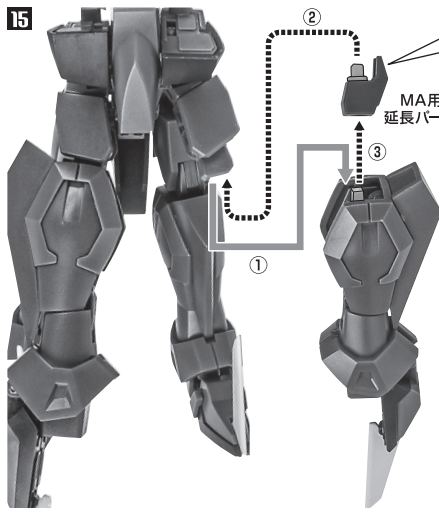

MA形態の変形（続き）

10

11

※引き出しにくい時はジョイントピン外しパーツの突起を差し込んで引き出してください

ジョイントピン外しパーツ

尖り注意!
WARNING : SHARP

12

13

14 ※腕を前方に引き出します。

15

MA用
延長パーツ

向きに注意!
NOTE THE
DIRECTION

※延長パーツを外す際に肩のピンが残ってしまった場合は、ジョイントピン外しパーツを使って引き抜いてください。