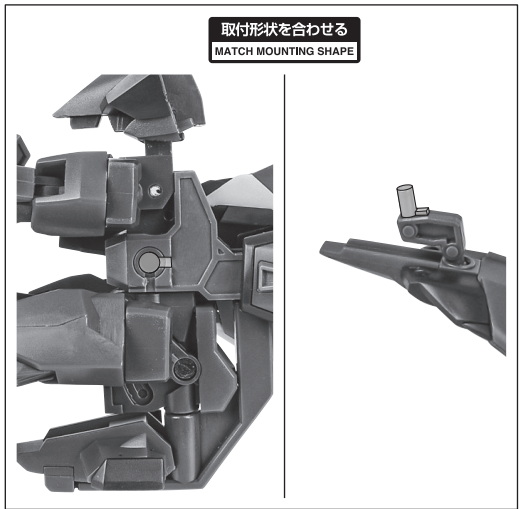

取付形状を合わせる
MATCH MOUNTING SHAPE