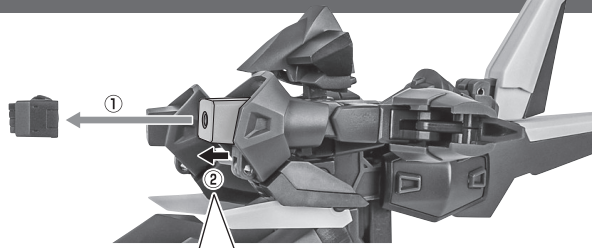

GAT-X303 イージスガンダム 本体

※説明のため、左腕とサイドスカート(左)を外して撮影しています。

※脚付け根軸がスイングします。(一番上の位置はMA形態用です。)

ビームライフル

ビームサーベル(腕)

ビームサーベル(脚)

対ビームシールド

バーニアエフェクト

ディスプレイ

手首格納デッキ

MA形態の変形

1

破損に注意!
WARNING: DELICATE

MA形態用アンテナ

2

※胸部を引き出し、
ロックを外します。

3

4

5

b

7

※サイドスカートは
ジョイントパーツごと
外します。

8

9

変形サポートパーツA

MA形態の変形（続き）

10

11

※引き出しにくい時はジョイントピン外しパーツの突起を差し込んで引き出してください

ジョイントピン外しパーツ

尖り注意!
WARNING : SHARP

12