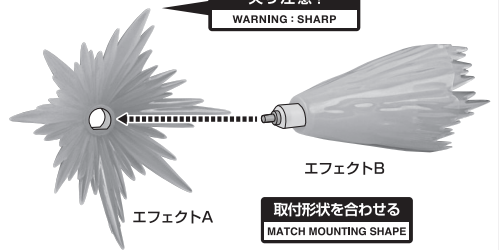

【正面から見た画像】

18

取付形状を合わせる
MATCH MOUNTING SHAPE

19

※画像のようになります。

※凹部は、別売りの魂STAGEに対応しています。

変形サポートパーツB

※変形サポートパーツBを使って手足の位置を固定することができます。

変形サポートパーツB

腕への取り付け位置

脚への取り付け位置

スキュラ発射の再現

※手足を開いて取り付けます。

尖り注意！
WARNING: SHARP

エフェクトA

エフェクトB

取付形状を合わせる
MATCH MOUNTING SHAPE