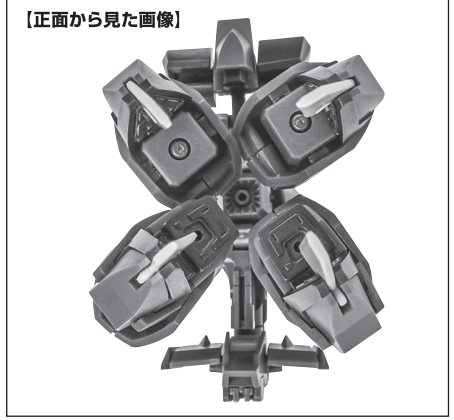

セット内容

■ 取扱説明書(本書) 1枚	■ バーニアエフェクト 4個	■ 手首格納デッキ 1個
■ GAT-X303 イージスガンダム 本体 1体	■ MA形態用アンテナ 1個	■ 交換用アンテナ(予備) 1個
■ 交換用手首 10個	■ 変形サポートパーツA/B 各1個	※ 交換用アンテナ(予備)は本体頭部アンテナと交換することができます。
■ ビームライフル 1個	■ ジョイントピン外しパーツ 1個	
■ ビームサーベル刃(腕/脚) 各2個	■ MA用延長パーツ 2個	
■ 対ビームシールド 1個	■ エフェクトA/B 各1個	

GAT-X303 イージスガンダム 本体

※説明のため、左腕とサイドスカート(左)を外して撮影しています。

※脚付け根軸がスイングします。(一番上の位置はMA形態用です。)

ビームライフル

ビームサーベル(腕)

ビームサーベル(脚)

対ビームシールド

バーニアエフェクト

13

14 ※腕を前方に引き出します。

15

MA用
延長パーツ

向きに注意!
NOTE THE
DIRECTION

※延長パーツを外す際に肩のピンが残ってしまった場合は、ジョイントピン外しパーツを使って引き抜いてください。

1b

17 ※正面から見てX字、横から見て真っ直ぐになるよう手足を調整します。

【正面から見た画像】

18

取付形状を合わせる
MATCH MOUNTING SHAPE

19

※画像のようになります。

※凹部は、別売りの魂STAGEに対応しています。

変形サポートパーツB

※変形サポートパーツBを使って手足の位置を固定することができます。