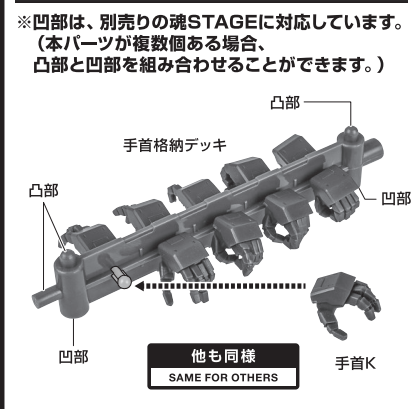

セット内容

■ 取扱説明書(本書) 1枚	■ バーニアエフェクト 4個	■ 手首格納デッキ 1個
■ GAT-X303 イージスガンダム 本体 1体	■ MA形態用アンテナ 1個	■ 交換用アンテナ(予備) 1個
■ 交換用手首 10個	■ 変形サポートパーツA/B 各1個	※ 交換用アンテナ(予備)は本体頭部アンテナと交換することができます。
■ ビームライフル 1個	■ ジョイントピン外しパーツ 1個	
■ ビームサーベル刃(腕/脚) 各2個	■ MA用延長パーツ 2個	
■ 対ビームシールド 1個	■ エフェクトA/B 各1個	

■ 本体手首

■ 交換用手首(本体手首とつけかえることができます。)

■ 取扱説明書の画像と商品とは、多少異なりますのでご了承ください。

ディスプレイサポートには別売りの魂STAGEを!⇒

https://tamashiiweb.com/special/t_stage/

本体の可動

※前傾できます。

破損に注意!
WARNING: DELICATE

GAT-X303 イージスガンダム 本体

※説明のため、左腕とサイドスカート(左)を外して撮影しています。

※脚付け根軸がスイングします。(一番上の位置はMA形態用です。)

ビームライフル

ビームサーベル(腕)

ビームサーベル(脚)

対ビームシールド

バーニアエフェクト

ディスプレイ

手首格納デッキ

MA形態の変形

1

破損に注意!
WARNING: DELICATE

MA形態用アンテナ

2

※胸部を引き出し、
ロックを外します。