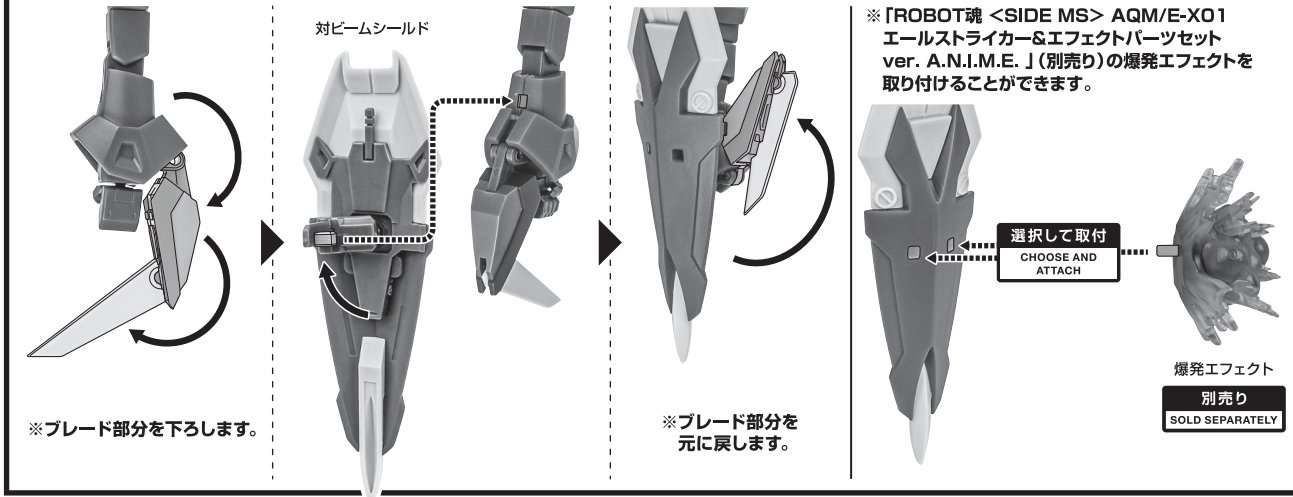

セット内容

■ 取扱説明書(本書) 1枚	■ バーニアエフェクト 4個	■ 手首格納デッキ 1個
■ GAT-X303 イージスガンダム 本体 1体	■ MA形態用アンテナ 1個	■ 交換用アンテナ(予備) 1個
■ 交換用手首 10個	■ 変形サポートパーツA/B 各1個	※ 交換用アンテナ(予備)は本体頭部アンテナと交換することができます。
■ ビームライフル 1個	■ ジョイントピン外しパーツ 1個	
■ ビームサーベル刃(腕/脚) 各2個	■ MA用延長パーツ 2個	
■ 対ビームシールド 1個	■ エフェクトA/B 各1個	

■ 本体手首

■ 交換用手首(本体手首とつけかえることができます。)

■ 取扱説明書の画像と商品とは、多少異なりますのでご了承ください。

ディスプレイサポートには別売りの魂STAGEを!⇒

https://tamashiiweb.com/special/t_stage/

本体の可動

※前傾できます。

破損に注意!
WARNING: DELICATE

GAT-X303 イージスガンダム 本体

※説明のため、左腕とサイドスカート(左)を外して撮影しています。

※脚付け根軸がスイングします。(一番上の位置はMA形態用です。)

ビームライフル

ビームサーベル(腕)

ビームサーベル(脚)

対ビームシールド

バーニアエフェクト

ディスプレイ

手首格納デッキ

MA形態の変形

1

破損に注意!
WARNING: DELICATE

MA形態用アンテナ

2

※胸部を引き出し、
ロックを外します。