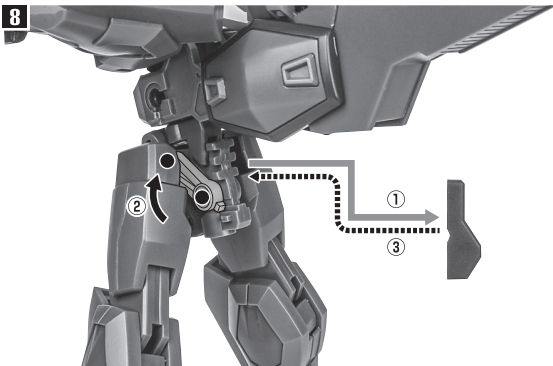

セット内容

■ 取扱説明書(本書) 1枚	■ バーニアエフェクト 4個	■ 手首格納デッキ 1個
■ GAT-X303 イージスガンダム 本体 1体	■ MA形態用アンテナ 1個	■ 交換用アンテナ(予備) 1個
■ 交換用手首 10個	■ 変形サポートパーツA/B 各1個	※ 交換用アンテナ(予備)は本体頭部アンテナと交換することができます。
■ ビームライフル 1個	■ ジョイントピン外しパーツ 1個	
■ ビームサーベル刃(腕/脚) 各2個	■ MA用延長パーツ 2個	
■ 対ビームシールド 1個	■ エフェクトA/B 各1個	

GAT-X303 イージスガンダム 本体

※説明のため、左腕とサイドスカート(左)を外して撮影しています。

※脚付け根軸がスイングします。(一番上の位置はMA形態用です。)

ビームライフル

ビームサーベル(腕)

ビームサーベル(脚)

対ビームシールド

バーニアエフェクト

ディスプレイ

手首格納デッキ

MA形態の変形

1

破損に注意!
WARNING: DELICATE

MA形態用アンテナ

2

※胸部を引き出し、
ロックを外します。

3

4

5

b

7

※サイドスカートは
ジョイントパーツごと
外します。

8

9