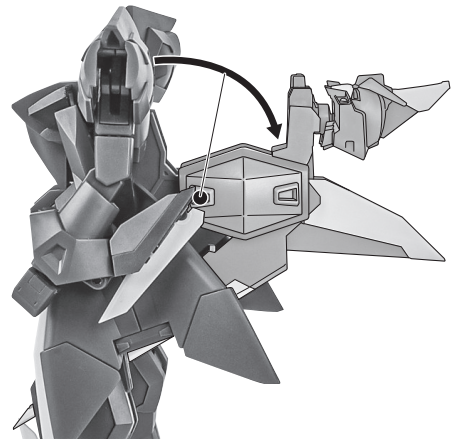

MA形態の変形

1

破損に注意!
WARNING: DELICATE

MA形態用アンテナ

2

※胸部を引き出し、
ロックを外します。

3

4

5

b

7

※サイドスカートは
ジョイントパーツごと
外します。

8

9

変形サポートパーツA