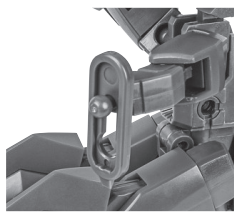

セット内容

■ 取扱説明書(本書) 1枚	■ バーニアエフェクト 4個	■ 手首格納デッキ 1個
■ GAT-X303 イージスガンダム 本体 1体	■ MA形態用アンテナ 1個	■ 交換用アンテナ(予備) 1個
■ 交換用手首 10個	■ 変形サポートパーツA/B 各1個	※ 交換用アンテナ(予備)は本体頭部アンテナと交換することができます。
■ ビームライフル 1個	■ ジョイントピン外しパーツ 1個	
■ ビームサーベル刃(腕/脚) 各2個	■ MA用延長パーツ 2個	
■ 対ビームシールド 1個	■ エフェクトA/B 各1個	

GAT-X303 イージスガンダム 本体

※説明のため、左腕とサイドスカート(左)を外して撮影しています。

※脚付け根軸がスイングします。(一番上の位置はMA形態用です。)

ビームライフル

ビームサーベル(腕)

ビームサーベル(脚)

対ビームシールド

バーニアエフェクト

13

14 ※腕を前方に引き出します。

15

MA用
延長パーツ

向きに注意!
NOTE THE
DIRECTION

※延長パーツを外す際に肩のピンが残ってしまった場合は、ジョイントピン外しパーツを使って引き抜いてください。

1b

17 ※正面から見てX字、横から見て真っ直ぐになるよう手足を調整します。