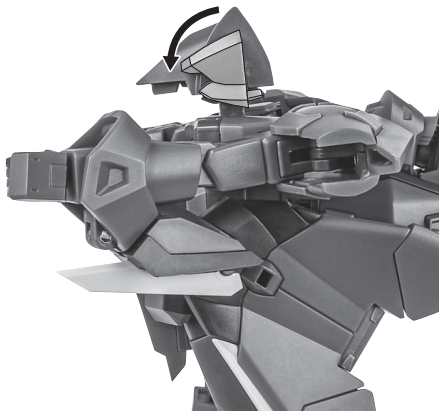

セット内容

■ 取扱説明書(本書) 1枚	■ バーニアエフェクト 4個	■ 手首格納デッキ 1個
■ GAT-X303 イージスガンダム 本体 1体	■ MA形態用アンテナ 1個	■ 交換用アンテナ(予備) 1個
■ 交換用手首 10個	■ 変形サポートパーツA/B 各1個	※ 交換用アンテナ(予備)は本体頭部アンテナと交換することができます。
■ ビームライフル 1個	■ ジョイントピン外しパーツ 1個	
■ ビームサーベル刃(腕/脚) 各2個	■ MA用延長パーツ 2個	
■ 対ビームシールド 1個	■ エフェクトA/B 各1個	

GAT-X303 イージスガンダム 本体

※説明のため、左腕とサイドスカート(左)を外して撮影しています。

※脚付け根軸がスイングします。(一番上の位置はMA形態用です。)

ビームライフル

ビームサーベル(腕)

ビームサーベル(脚)

対ビームシールド

バーニアエフェクト

ディスプレイ

手首格納デッキ

MA形態の変形

1

破損に注意!
WARNING: DELICATE

MA形態用アンテナ

2

※胸部を引き出し、
ロックを外します。

3

4

5

b

7

※サイドスカートは
ジョイントパーツごと
外します。

8

9