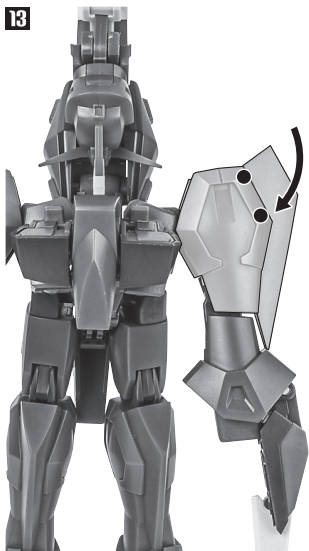

MA形態の変形（続き）

10

11

※引き出しにくい時はジョイントピン外しパーツの突起を差し込んで引き出してください

ジョイントピン外しパーツ

尖り注意!
WARNING : SHARP

12

13

14 ※腕を前方に引き出します。

15

MA用
延長パーツ

向きに注意!
NOTE THE
DIRECTION

※延長パーツを外す際に肩のピンが残ってしまった場合は、ジョイントピン外しパーツを使って引き抜いてください。