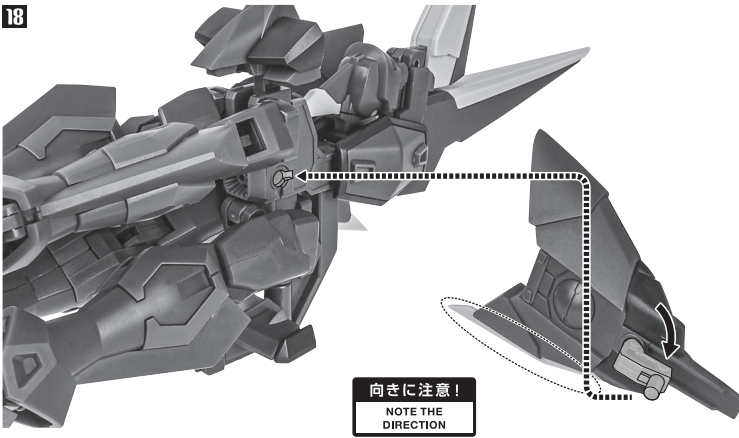

1b

17 ※正面から見てX字、横から見て真っ直ぐになるよう手足を調整します。

【正面から見た画像】

18

取付形状を合わせる
MATCH MOUNTING SHAPE

19