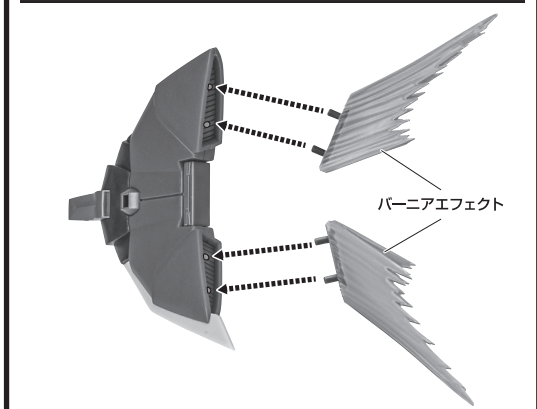

セット内容

■ 取扱説明書(本書) 1枚	■ バーニアエフェクト 4個	■ 手首格納デッキ 1個
■ GAT-X303 イージスガンダム 本体 1体	■ MA形態用アンテナ 1個	■ 交換用アンテナ(予備) 1個
■ 交換用手首 10個	■ 変形サポートパーツA/B 各1個	※ 交換用アンテナ(予備)は本体頭部アンテナと交換することができます。
■ ビームライフル 1個	■ ジョイントピン外しパーツ 1個	
■ ビームサーベル刃(腕/脚) 各2個	■ MA用延長パーツ 2個	
■ 対ビームシールド 1個	■ エフェクトA/B 各1個	

■ 本体手首

■ 交換用手首(本体手首とつけかえることができます。)

■ 取扱説明書の画像と商品とは、多少異なりますのでご了承ください。

ディスプレイサポートには別売りの魂STAGEを!⇒

https://tamashiiweb.com/special/t_stage/

本体の可動

※前傾できます。

破損に注意!
WARNING: DELICATE

GAT-X303 イージスガンダム 本体

※説明のため、左腕とサイドスカート(左)を外して撮影しています。

※脚付け根軸がスイングします。(一番上の位置はMA形態用です。)

ビームライフル

ビームサーベル(腕)

ビームサーベル(脚)

対ビームシールド

バーニアエフェクト

ディスプレイ

手首格納デッキ

MA形態の変形

1

破損に注意!
WARNING: DELICATE

MA形態用アンテナ

2

※胸部を引き出し、
ロックを外します。