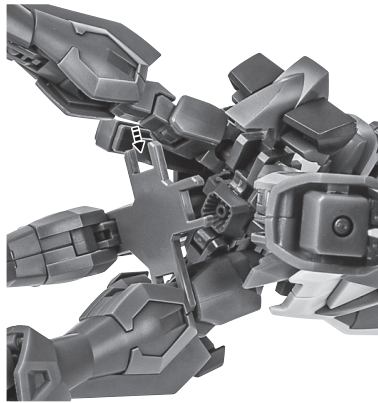

※画像のようになります。

※凹部は、別売りの魂STAGEに対応しています。

変形サポートパーツB

※変形サポートパーツBを使って手足の位置を固定することができます。

変形サポートパーツB

腕への取り付け位置

脚への取り付け位置

スキュラ発射の再現

※手足を開いて取り付けます。

尖り注意！
WARNING: SHARP

エフェクトA

エフェクトB

取付形状を合わせる
MATCH MOUNTING SHAPE