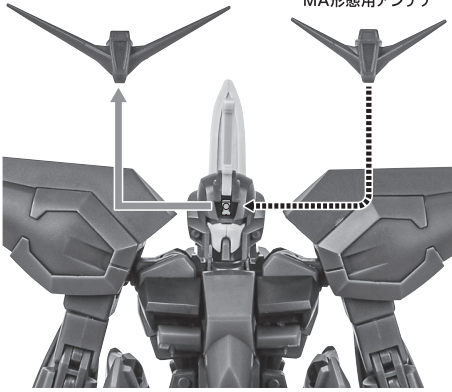

セット内容

■ 取扱説明書(本書) 1枚	■ バーニアエフェクト 4個	■ 手首格納デッキ 1個
■ GAT-X303 イージスガンダム 本体 1体	■ MA形態用アンテナ 1個	■ 交換用アンテナ(予備) 1個
■ 交換用手首 10個	■ 変形サポートパーツA/B 各1個	※ 交換用アンテナ(予備)は本体頭部アンテナと交換することができます。
■ ビームライフル 1個	■ ジョイントピン外しパーツ 1個	
■ ビームサーベル刃(腕/脚) 各2個	■ MA用延長パーツ 2個	
■ 対ビームシールド 1個	■ エフェクトA/B 各1個	

GAT-X303 イージスガンダム 本体

※説明のため、左腕とサイドスカート(左)を外して撮影しています。

※脚付け根軸がスイングします。(一番上の位置はMA形態用です。)

ビームライフル

ビームサーベル(腕)

ビームサーベル(脚)

対ビームシールド

バーニアエフェクト

ディスプレイ

手首格納デッキ

MA形態の変形

1

破損に注意!
WARNING: DELICATE

MA形態用アンテナ

2

※胸部を引き出し、
ロックを外します。