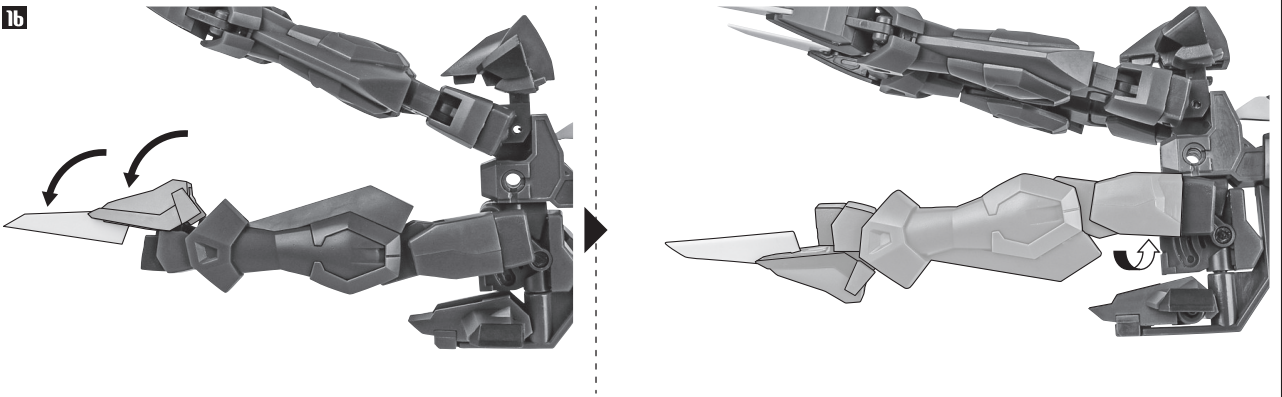

13

14 ※腕を前方に引き出します。

15

MA用
延長パーツ

向きに注意!
NOTE THE
DIRECTION

※延長パーツを外す際に肩のピンが残ってしまった場合は、ジョイントピン外しパーツを使って引き抜いてください。

1b

17 ※正面から見てX字、横から見て真っ直ぐになるよう手足を調整します。

【正面から見た画像】

18

取付形状を合わせる
MATCH MOUNTING SHAPE

19

※画像のようになります。

※凹部は、別売りの魂STAGEに対応しています。

変形サポートパーツB

※変形サポートパーツBを使って手足の位置を固定することができます。