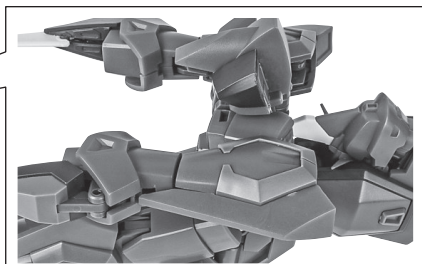

MA形態の変形（続き）

10

11

※引き出しにくい時はジョイントピン外しパーツの突起を差し込んで引き出してください

ジョイントピン外しパーツ

尖り注意!
WARNING : SHARP

12

13

14 ※腕を前方に引き出します。

15

MA用
延長パーツ

向きに注意!
NOTE THE
DIRECTION

※延長パーツを外す際に肩のピンが残ってしまった場合は、ジョイントピン外しパーツを使って引き抜いてください。