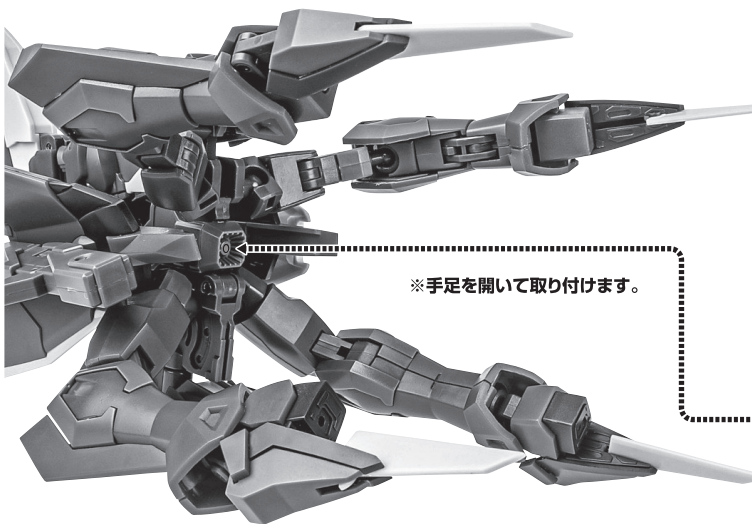

セット内容

■ 取扱説明書(本書) 1枚	■ バーニアエフェクト 4個	■ 手首格納デッキ 1個
■ GAT-X303 イージスガンダム 本体 1体	■ MA形態用アンテナ 1個	■ 交換用アンテナ(予備) 1個
■ 交換用手首 10個	■ 変形サポートパーツA/B 各1個	※ 交換用アンテナ(予備)は本体頭部アンテナと交換することができます。
■ ビームライフル 1個	■ ジョイントピン外しパーツ 1個	
■ ビームサーベル刃(腕/脚) 各2個	■ MA用延長パーツ 2個	
■ 対ビームシールド 1個	■ エフェクトA/B 各1個	

GAT-X303 イージスガンダム 本体

※説明のため、左腕とサイドスカート(左)を外して撮影しています。

※脚付け根軸がスイングします。(一番上の位置はMA形態用です。)

ビームライフル

ビームサーベル(腕)

ビームサーベル(脚)

対ビームシールド

バーニアエフェクト

変形サポートパーツB

腕への取り付け位置

脚への取り付け位置

スキュラ発射の再現

※手足を開いて取り付けます。

尖り注意！
WARNING: SHARP

エフェクトA

エフェクトB

取付形状を合わせる
MATCH MOUNTING SHAPE