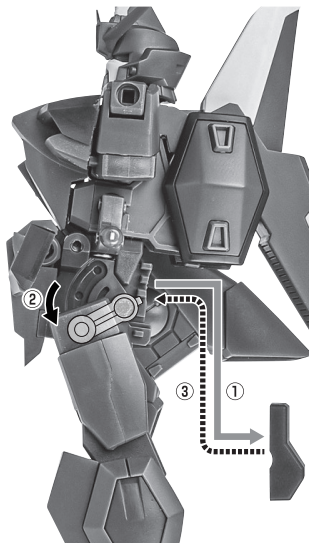

セット内容

■ 取扱説明書(本書) 1枚	■ バーニアエフェクト 4個	■ 手首格納デッキ 1個
■ GAT-X303 イージスガンダム 本体 1体	■ MA形態用アンテナ 1個	■ 交換用アンテナ(予備) 1個
■ 交換用手首 10個	■ 変形サポートパーツA/B 各1個	※ 交換用アンテナ(予備)は本体頭部アンテナと交換することができます。
■ ビームライフル 1個	■ ジョイントピン外しパーツ 1個	
■ ビームサーベル刃(腕/脚) 各2個	■ MA用延長パーツ 2個	
■ 対ビームシールド 1個	■ エフェクトA/B 各1個	

■ 本体手首

■ 交換用手首(本体手首とつけかえることができます。)

■ 取扱説明書の画像と商品とは、多少異なりますのでご了承ください。

ディスプレイサポートには別売りの魂STAGEを!⇒

https://tamashiiweb.com/special/t_stage/

本体の可動

※前傾できます。

破損に注意!
WARNING: DELICATE

GAT-X303 イージスガンダム 本体

※説明のため、左腕とサイドスカート(左)を外して撮影しています。

※脚付け根軸がスイングします。(一番上の位置はMA形態用です。)

ビームライフル

ビームサーベル(腕)

ビームサーベル(脚)

対ビームシールド

バーニアエフェクト

ディスプレイ

手首格納デッキ

MA形態の変形

1

破損に注意!
WARNING: DELICATE

MA形態用アンテナ

2

※胸部を引き出し、
ロックを外します。