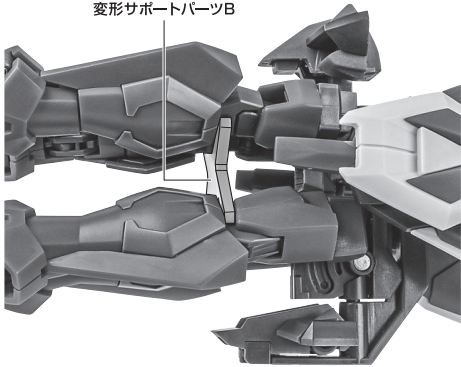

変形サポートパーツB

※変形サポートパーツBを使って手足の位置を固定することができます。

変形サポートパーツB