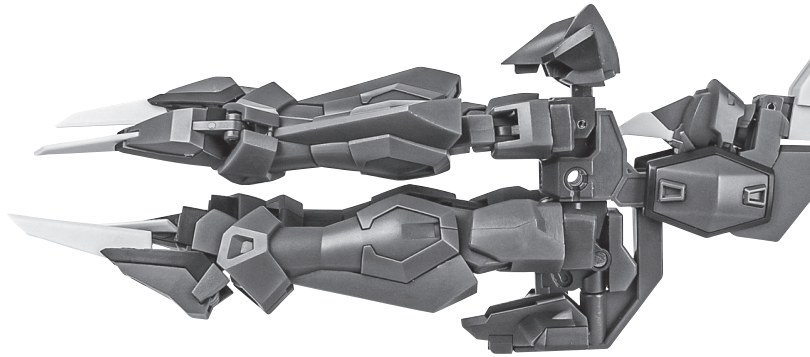

17 ※正面から見てX字、横から見て真っ直ぐになるよう手足を調整します。

【正面から見た画像】