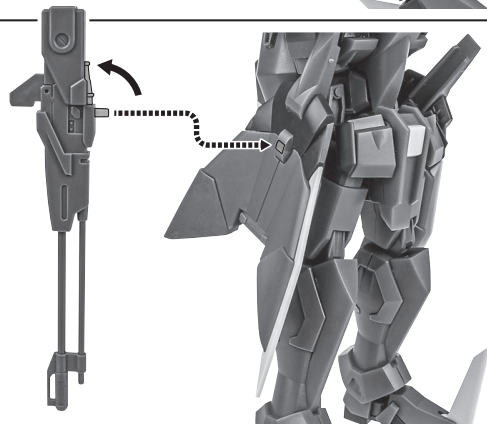

セット内容

■ 取扱説明書(本書) 1枚	■ バーニアエフェクト 4個	■ 手首格納デッキ 1個
■ GAT-X303 イージスガンダム 本体 1体	■ MA形態用アンテナ 1個	■ 交換用アンテナ(予備) 1個
■ 交換用手首 10個	■ 変形サポートパーツA/B 各1個	※ 交換用アンテナ(予備)は本体頭部アンテナと交換することができます。
■ ビームライフル 1個	■ ジョイントピン外しパーツ 1個	
■ ビームサーベル刃(腕/脚) 各2個	■ MA用延長パーツ 2個	
■ 対ビームシールド 1個	■ エフェクトA/B 各1個	

■ 本体手首

■ 交換用手首(本体手首とつけかえることができます。)

■ 取扱説明書の画像と商品とは、多少異なりますのでご了承ください。

ディスプレイサポートには別売りの魂STAGEを!⇒

https://tamashiiweb.com/special/t_stage/

本体の可動

※前傾できます。

破損に注意!
WARNING: DELICATE

GAT-X303 イージスガンダム 本体

※説明のため、左腕とサイドスカート(左)を外して撮影しています。

※脚付け根軸がスイングします。(一番上の位置はMA形態用です。)

ビームライフル

ビームサーベル(腕)

ビームサーベル(脚)

対ビームシールド

バーニアエフェクト

ディスプレイ

手首格納デッキ

MA形態の変形

1

破損に注意!
WARNING: DELICATE

MA形態用アンテナ

2

※胸部を引き出し、
ロックを外します。