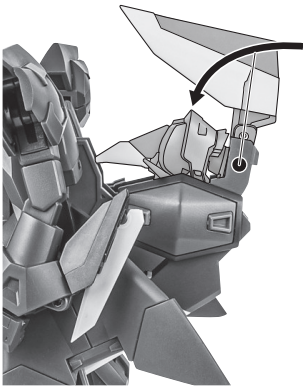

MA形態の変形

1

破損に注意!
WARNING: DELICATE

MA形態用アンテナ

2

※胸部を引き出し、
ロックを外します。

3

4

5

b

7

※サイドスカートは
ジョイントパーツごと
外します。

8

9

変形サポートパーツA