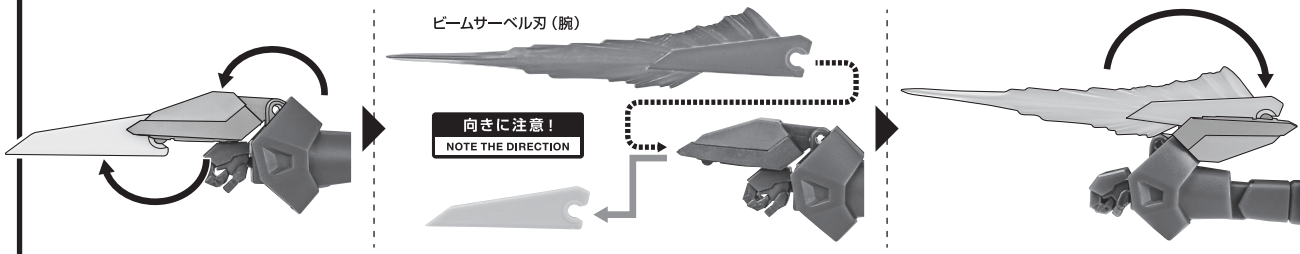

セット内容

■ 取扱説明書(本書) 1枚	■ バーニアエフェクト 4個	■ 手首格納デッキ 1個
■ GAT-X303 イージスガンダム 本体 1体	■ MA形態用アンテナ 1個	■ 交換用アンテナ(予備) 1個
■ 交換用手首 10個	■ 変形サポートパーツA/B 各1個	※ 交換用アンテナ(予備)は本体頭部アンテナと交換することができます。
■ ビームライフル 1個	■ ジョイントピン外しパーツ 1個	
■ ビームサーベル刃(腕/脚) 各2個	■ MA用延長パーツ 2個	
■ 対ビームシールド 1個	■ エフェクトA/B 各1個	

GAT-X303 イージスガンダム 本体

※説明のため、左腕とサイドスカート(左)を外して撮影しています。

※脚付け根軸がスイングします。(一番上の位置はMA形態用です。)

ビームライフル

ビームサーベル(腕)

ビームサーベル(脚)

対ビームシールド

バーニアエフェクト

ディスプレイ

手首格納デッキ

MA形態の変形

1

破損に注意!
WARNING: DELICATE

MA形態用アンテナ

2

※胸部を引き出し、
ロックを外します。