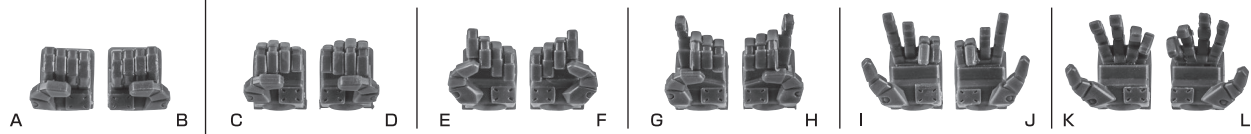

セット内容

■ 取扱説明書(本書) 1枚	■ バーニアエフェクト 4個	■ 手首格納デッキ 1個
■ GAT-X303 イージスガンダム 本体 1体	■ MA形態用アンテナ 1個	■ 交換用アンテナ(予備) 1個
■ 交換用手首 10個	■ 変形サポートパーツA/B 各1個	※ 交換用アンテナ(予備)は本体頭部アンテナと交換することができます。
■ ビームライフル 1個	■ ジョイントピン外しパーツ 1個	
■ ビームサーベル刃(腕/脚) 各2個	■ MA用延長パーツ 2個	
■ 対ビームシールド 1個	■ エフェクトA/B 各1個	

■ 本体手首

■ 交換用手首(本体手首とつけかえることができます。)

■ 取扱説明書の画像と商品とは、多少異なりますのでご了承ください。

ディスプレイサポートには別売りの魂STAGEを!⇒

https://tamashiiweb.com/special/t_stage/

本体の可動

※前傾できます。

破損に注意!
WARNING: DELICATE

GAT-X303 イージスガンダム 本体

※説明のため、左腕とサイドスカート(左)を外して撮影しています。

※脚付け根軸がスイングします。(一番上の位置はMA形態用です。)

ビームライフル

ビームサーベル(腕)

ビームサーベル(脚)

対ビームシールド

バーニアエフェクト