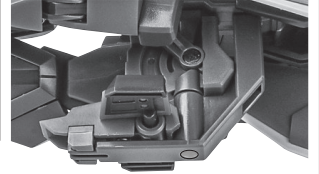

【正面から見た画像】

18

取付形状を合わせる
MATCH MOUNTING SHAPE

19

※画像のようになります。

※凹部は、別売りの魂STAGEに対応しています。

変形サポートパーツB

※変形サポートパーツBを使って手足の位置を固定することができます。