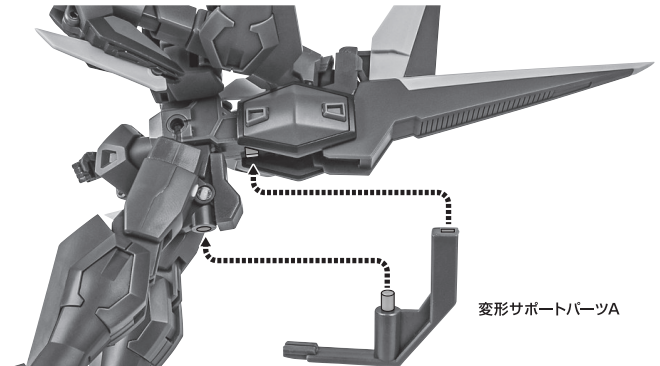

セット内容

■ 取扱説明書(本書) 1枚	■ バーニアエフェクト 4個	■ 手首格納デッキ 1個
■ GAT-X303 イージスガンダム 本体 1体	■ MA形態用アンテナ 1個	■ 交換用アンテナ(予備) 1個
■ 交換用手首 10個	■ 変形サポートパーツA/B 各1個	※ 交換用アンテナ(予備)は本体頭部アンテナと交換することができます。
■ ビームライフル 1個	■ ジョイントピン外しパーツ 1個	
■ ビームサーベル刃(腕/脚) 各2個	■ MA用延長パーツ 2個	
■ 対ビームシールド 1個	■ エフェクトA/B 各1個	

GAT-X303 イージスガンダム 本体

※説明のため、左腕とサイドスカート(左)を外して撮影しています。

※脚付け根軸がスイングします。(一番上の位置はMA形態用です。)

ビームライフル

ビームサーベル(腕)

ビームサーベル(脚)

対ビームシールド

バーニアエフェクト

ディスプレイ

手首格納デッキ

MA形態の変形

1

破損に注意!
WARNING: DELICATE

MA形態用アンテナ

2

※胸部を引き出し、
ロックを外します。

3

4

5

b

7

※サイドスカートは
ジョイントパーツごと
外します。

8

9