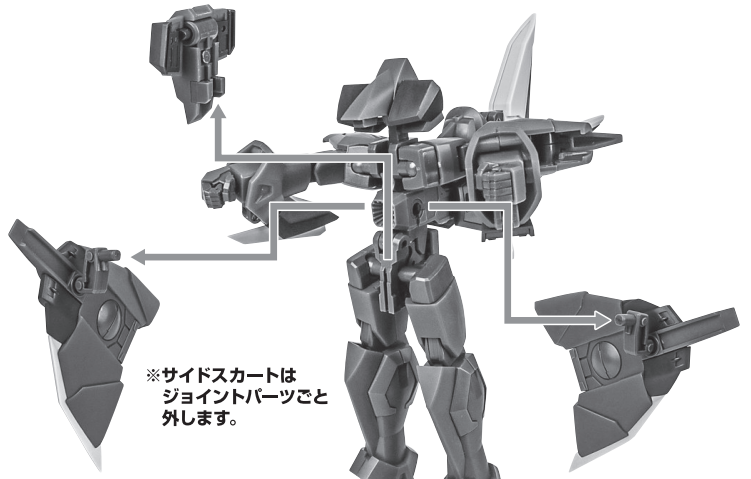

セット内容

■ 取扱説明書(本書) 1枚	■ バーニアエフェクト 4個	■ 手首格納デッキ 1個
■ GAT-X303 イージスガンダム 本体 1体	■ MA形態用アンテナ 1個	■ 交換用アンテナ(予備) 1個
■ 交換用手首 10個	■ 変形サポートパーツA/B 各1個	※ 交換用アンテナ(予備)は本体頭部アンテナと交換することができます。
■ ビームライフル 1個	■ ジョイントピン外しパーツ 1個	
■ ビームサーベル刃(腕/脚) 各2個	■ MA用延長パーツ 2個	
■ 対ビームシールド 1個	■ エフェクトA/B 各1個	

GAT-X303 イージスガンダム 本体

※説明のため、左腕とサイドスカート(左)を外して撮影しています。

※脚付け根軸がスイングします。(一番上の位置はMA形態用です。)

ビームライフル

ビームサーベル(腕)

ビームサーベル(脚)

対ビームシールド

バーニアエフェクト

ディスプレイ

手首格納デッキ

MA形態の変形

1

破損に注意!
WARNING: DELICATE

MA形態用アンテナ

2

※胸部を引き出し、
ロックを外します。

3

4

5

b

7

※サイドスカートは
ジョイントパーツごと
外します。

8

9