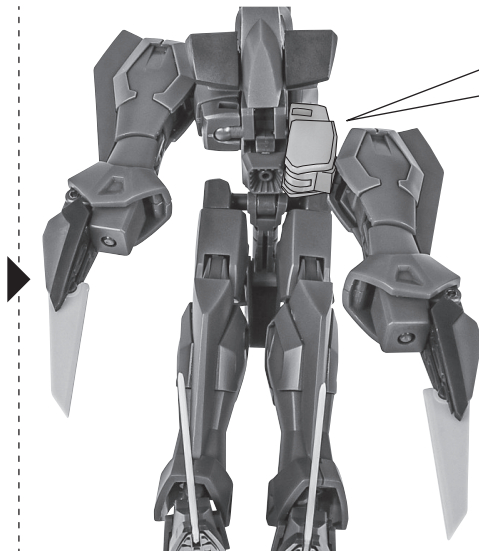

MA形態の変形（続き）

10

11

※引き出しにくい時はジョイントピン外しパーツの突起を差し込んで引き出してください

ジョイントピン外しパーツ

尖り注意!
WARNING : SHARP

12

13

14 ※腕を前方に引き出します。

15

MA用
延長パーツ

向きに注意!
NOTE THE
DIRECTION

※延長パーツを外す際に肩のピンが残ってしまった場合は、ジョイントピン外しパーツを使って引き抜いてください。