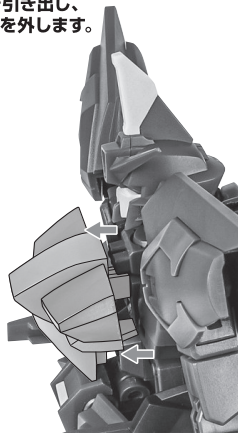

セット内容

■ 取扱説明書(本書) 1枚	■ バーニアエフェクト 4個	■ 手首格納デッキ 1個
■ GAT-X303 イージスガンダム 本体 1体	■ MA形態用アンテナ 1個	■ 交換用アンテナ(予備) 1個
■ 交換用手首 10個	■ 変形サポートパーツA/B 各1個	※ 交換用アンテナ(予備)は本体頭部アンテナと交換することができます。
■ ビームライフル 1個	■ ジョイントピン外しパーツ 1個	
■ ビームサーベル刃(腕/脚) 各2個	■ MA用延長パーツ 2個	
■ 対ビームシールド 1個	■ エフェクトA/B 各1個	

GAT-X303 イージスガンダム 本体

※説明のため、左腕とサイドスカート(左)を外して撮影しています。

※脚付け根軸がスイングします。(一番上の位置はMA形態用です。)

ビームライフル

ビームサーベル(腕)

ビームサーベル(脚)

対ビームシールド

バーニアエフェクト

ディスプレイ

手首格納デッキ

MA形態の変形

1

破損に注意!
WARNING: DELICATE

MA形態用アンテナ

2

※胸部を引き出し、
ロックを外します。