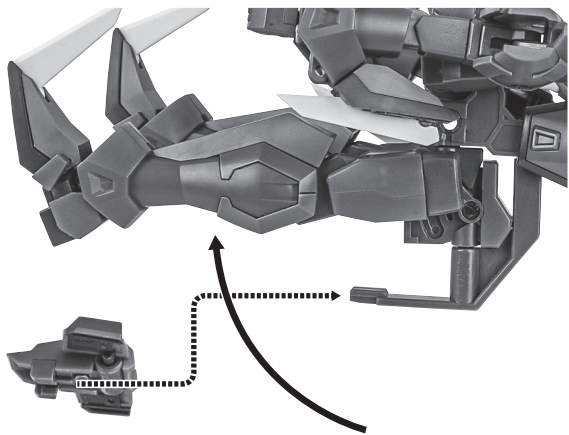

MA形態の変形（続き）

10