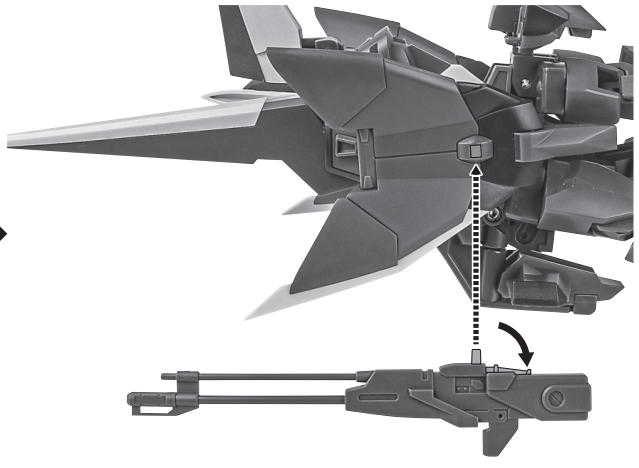

セット内容

■ 取扱説明書(本書) 1枚	■ バーニアエフェクト 4個	■ 手首格納デッキ 1個
■ GAT-X303 イージスガンダム 本体 1体	■ MA形態用アンテナ 1個	■ 交換用アンテナ(予備) 1個
■ 交換用手首 10個	■ 変形サポートパーツA/B 各1個	※ 交換用アンテナ(予備)は本体頭部アンテナと交換することができます。
■ ビームライフル 1個	■ ジョイントピン外しパーツ 1個	
■ ビームサーベル刃(腕/脚) 各2個	■ MA用延長パーツ 2個	
■ 対ビームシールド 1個	■ エフェクトA/B 各1個	

GAT-X303 イージスガンダム 本体

※説明のため、左腕とサイドスカート(左)を外して撮影しています。

※脚付け根軸がスイングします。(一番上の位置はMA形態用です。)

ビームライフル

ビームサーベル(腕)

ビームサーベル(脚)

対ビームシールド

バーニアエフェクト

【正面から見た画像】

18

取付形状を合わせる
MATCH MOUNTING SHAPE

19

※画像のようになります。

※凹部は、別売りの魂STAGEに対応しています。

変形サポートパーツB

※変形サポートパーツBを使って手足の位置を固定することができます。