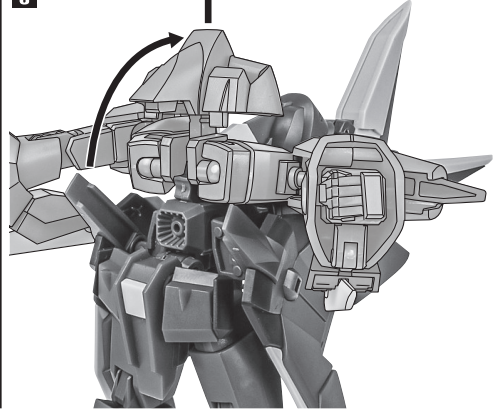

MA形態の変形

1

破損に注意!
WARNING: DELICATE

MA形態用アンテナ

2

※胸部を引き出し、
ロックを外します。

3

4

5

b

7

※サイドスカートは
ジョイントパーツごと
外します。

8

9

変形サポートパーツA