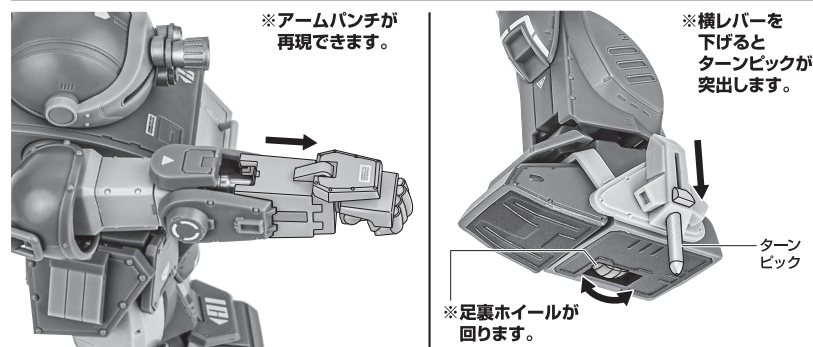

ディスプレイサポートには別売りの魂STAGEを!→

https://tamashiiweb.com/special/t_stage/

セット内容

| | | | |
|---------------------|-----------|------------------------|-------|
| ■ 取扱説明書(本書)..... | 1枚 | ■ アームソリッドシューター..... | 1個 |
| ■ スコープドッグ 本体..... | 1体 | ■ ヘビーマシンガン..... | 1個 |
| ■ 交換用手首..... | 4個 | ■ 交換用ショートバレル..... | 1個 |
| ■ 頭部アンテナ..... | 2個(1個は予備) | ■ 弾倉..... | 3個 |
| ■ 交換用左肩アーマー(緑)..... | 1個 | ■ キリコフィギュア..... | 1個 |
| ■ コントロールボックス..... | 1個 | ■ キリコ交換用頭部..... | 1個 |
| ■ ロケット弾ポッド..... | 1個 | ■ キリコ交換用頭部(目彩色無し)..... | 1個 |
| ■ ミサイルランチャー..... | 1個 | ■ キリコ交換用手首..... | 左右各1個 |
| ■ サイドガトリングガン..... | 1個 | ■ キリコ用マグナム..... | 1個 |
| | | ■ キリコ台座..... | 1個 |

本体のギミック

本体の可動

キリコフィギュア

フィギュアの搭乗

降着ポーズの再現

ヘビマシンガン

手首F

手首E