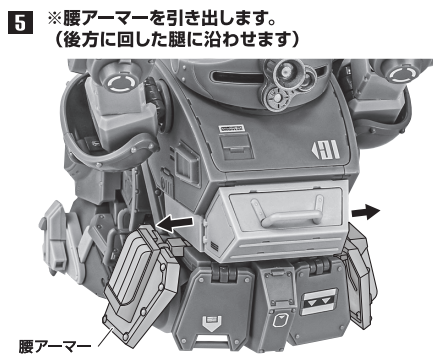

本体のギミック

本体の可動

キリコフィギュア

フィギュアの搭乗

降着ポーズの再現

ヘビマシンガン

手首F

手首E

※ヘビマシンガンはショートバレルに組み替えます。

フル装備の再現

※画像のようになります。