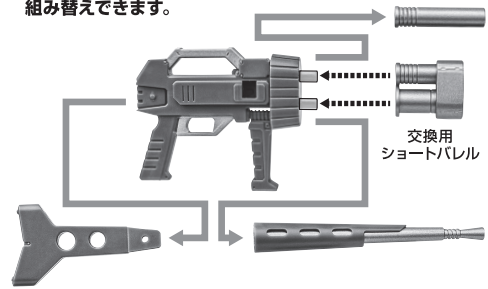

ディスプレイサポートには別売りの魂STAGEを!→

https://tamashiiweb.com/special/t_stage/

セット内容

| | | | |
|---------------------|-----------|------------------------|-------|
| ■ 取扱説明書(本書)..... | 1枚 | ■ アームソリッドシューター..... | 1個 |
| ■ スコープドッグ 本体..... | 1体 | ■ ヘビーマシンガン..... | 1個 |
| ■ 交換用手首..... | 4個 | ■ 交換用ショートバレル..... | 1個 |
| ■ 頭部アンテナ..... | 2個(1個は予備) | ■ 弾倉..... | 3個 |
| ■ 交換用左肩アーマー(緑)..... | 1個 | ■ キリコフィギュア..... | 1個 |
| ■ コントロールボックス..... | 1個 | ■ キリコ交換用頭部..... | 1個 |
| ■ ロケット弾ポッド..... | 1個 | ■ キリコ交換用頭部(目彩色無し)..... | 1個 |
| ■ ミサイルランチャー..... | 1個 | ■ キリコ交換用手首..... | 左右各1個 |
| ■ サイドガトリングガン..... | 1個 | ■ キリコ用マグナム..... | 1個 |
| | | ■ キリコ台座..... | 1個 |

本体のギミック

本体の可動

キリコフィギュア

フィギュアの搭乗

降着ポーズの再現

ヘビマシンガン

手首F

手首E

※ヘビマシンガンはショートバレルに組み替えます。

フル装備の再現

※画像のようになります。