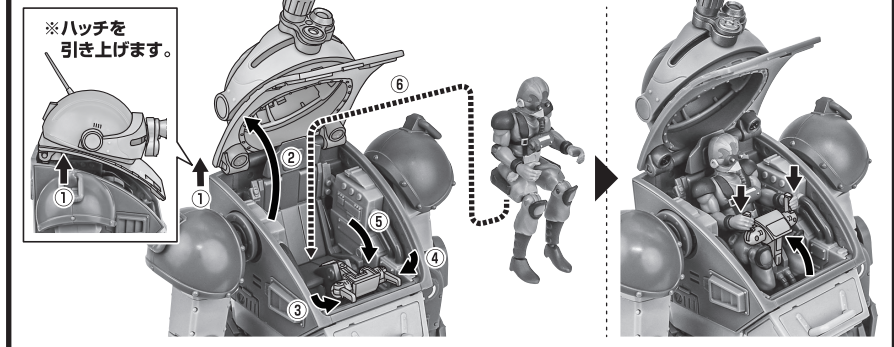

本体のギミック

本体の可動

キリコフィギュア

フィギュアの搭乗

降着ポーズの再現

ヘビマシンガン

手首F

手首E

※ヘビマシンガンはショートバレルに組み替えます。

フル装備の再現

※画像のようになります。