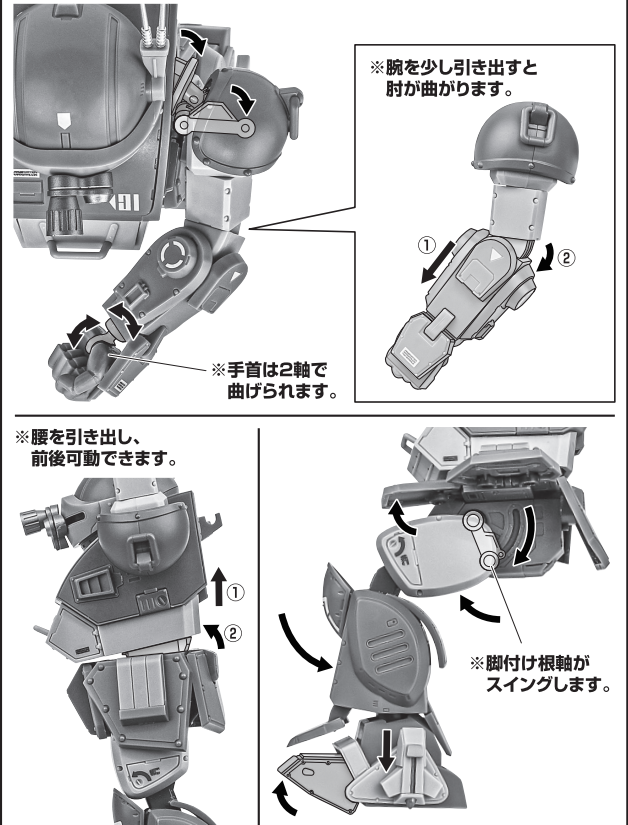

ディスプレイサポートには別売りの魂STAGEを!→

https://tamashiiweb.com/special/t_stage/

セット内容

| | | | |
|---------------------|-----------|------------------------|-------|
| ■ 取扱説明書(本書)..... | 1枚 | ■ アームソリッドシューター..... | 1個 |
| ■ スコープドッグ 本体..... | 1体 | ■ ヘビーマシンガン..... | 1個 |
| ■ 交換用手首..... | 4個 | ■ 交換用ショートバレル..... | 1個 |
| ■ 頭部アンテナ..... | 2個(1個は予備) | ■ 弾倉..... | 3個 |
| ■ 交換用左肩アーマー(緑)..... | 1個 | ■ キリコフィギュア..... | 1個 |
| ■ コントロールボックス..... | 1個 | ■ キリコ交換用頭部..... | 1個 |
| ■ ロケット弾ポッド..... | 1個 | ■ キリコ交換用頭部(目彩色無し)..... | 1個 |
| ■ ミサイルランチャー..... | 1個 | ■ キリコ交換用手首..... | 左右各1個 |
| ■ サイドガトリングガン..... | 1個 | ■ キリコ用マグナム..... | 1個 |
| | | ■ キリコ台座..... | 1個 |

本体のギミック

本体の可動

キリコフィギュア

フィギュアの搭乗

降着ポーズの再現

ヘビマシンガン

手首F

手首E