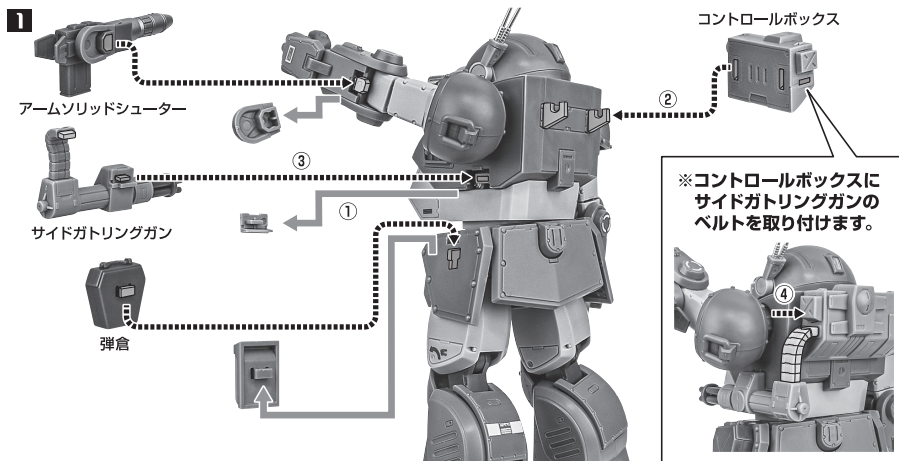

本体のギミック

本体の可動

キリコフィギュア

フィギュアの搭乗

降着ポーズの再現

ヘビマシンガン

手首F

手首E

※ヘビマシンガンはショートバレルに組み替えます。

フル装備の再現

※画像のようになります。