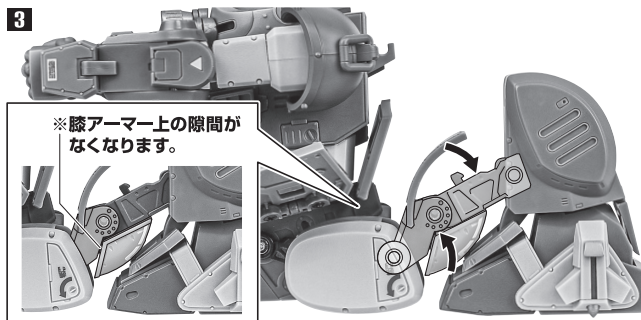

本体のギミック

本体の可動

キリコフィギュア

フィギュアの搭乗

降着ポーズの再現

ヘビマシンガン

手首F

手首E

※ヘビマシンガンはショートバレルに組み替えます。

フル装備の再現

※画像のようになります。