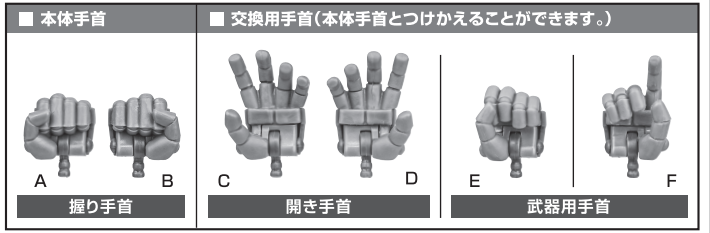

矢印一覧
Arrow List

取り付けます
Attachable

取り外します
Removable

可動します
Movable

《使用上の注意》

- 本商品は精密に作られています。無理な力を加えたり、落としたりすると破損する恐れがあります。
- 本商品を樹脂製のソファやシート、タイルなどの上に置かないでください。長時間接触していると色が移る場合があります。

■ 取扱説明書の画像と商品とは、多少異なりますのでご了承ください。

ディスプレイサポートには別売りの魂STAGEを!→

https://tamashiiweb.com/special/t_stage/

セット内容

| | | | |
|---------------------|-----------|------------------------|-------|
| ■ 取扱説明書(本書)..... | 1枚 | ■ アームソリッドシューター..... | 1個 |
| ■ スコープドッグ 本体..... | 1体 | ■ ヘビーマシンガン..... | 1個 |
| ■ 交換用手首..... | 4個 | ■ 交換用ショートバレル..... | 1個 |
| ■ 頭部アンテナ..... | 2個(1個は予備) | ■ 弾倉..... | 3個 |
| ■ 交換用左肩アーマー(緑)..... | 1個 | ■ キリコフィギュア..... | 1個 |
| ■ コントロールボックス..... | 1個 | ■ キリコ交換用頭部..... | 1個 |
| ■ ロケット弾ポッド..... | 1個 | ■ キリコ交換用頭部(目彩色無し)..... | 1個 |
| ■ ミサイルランチャー..... | 1個 | ■ キリコ交換用手首..... | 左右各1個 |
| ■ サイドガトリングガン..... | 1個 | ■ キリコ用マグナム..... | 1個 |
| | | ■ キリコ台座..... | 1個 |