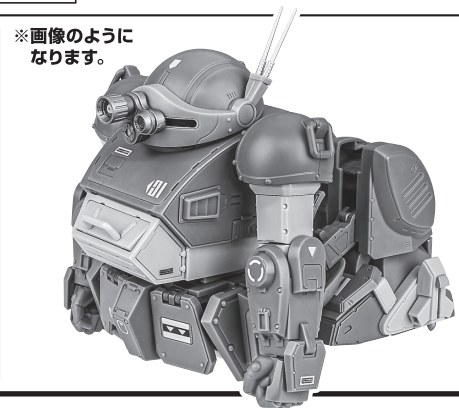

本体のギミック

本体の可動

キリコフィギュア

フィギュアの搭乗

降着ポーズの再現

ヘビマシンガン

手首F

手首E

※ヘビマシンガンはショートバレルに組み替えます。

フル装備の再現

※画像のようになります。