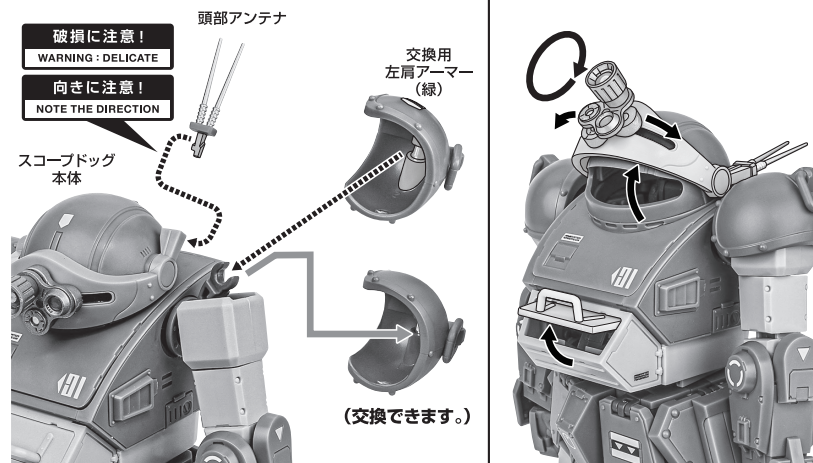

ディスプレイサポートには別売りの魂STAGEを!→

https://tamashiiweb.com/special/t_stage/

セット内容

| | | | |
|---------------------|-----------|------------------------|-------|
| ■ 取扱説明書(本書)..... | 1枚 | ■ アームソリッドシューター..... | 1個 |
| ■ スコープドッグ 本体..... | 1体 | ■ ヘビーマシンガン..... | 1個 |
| ■ 交換用手首..... | 4個 | ■ 交換用ショートバレル..... | 1個 |
| ■ 頭部アンテナ..... | 2個(1個は予備) | ■ 弾倉..... | 3個 |
| ■ 交換用左肩アーマー(緑)..... | 1個 | ■ キリコフィギュア..... | 1個 |
| ■ コントロールボックス..... | 1個 | ■ キリコ交換用頭部..... | 1個 |
| ■ ロケット弾ポッド..... | 1個 | ■ キリコ交換用頭部(目彩色無し)..... | 1個 |
| ■ ミサイルランチャー..... | 1個 | ■ キリコ交換用手首..... | 左右各1個 |
| ■ サイドガトリングガン..... | 1個 | ■ キリコ用マグナム..... | 1個 |
| | | ■ キリコ台座..... | 1個 |

本体のギミック

本体の可動

キリコフィギュア

フィギュアの搭乗

降着ポーズの再現

ヘビマシンガン

手首F

手首E

※ヘビマシンガンはショートバレルに組み替えます。

フル装備の再現

※画像のようになります。