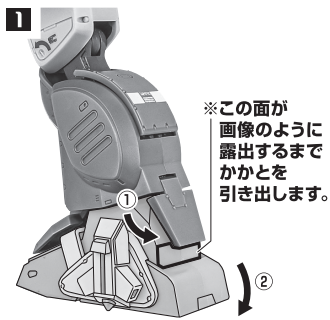

ディスプレイサポートには別売りの魂STAGEを!→

https://tamashiiweb.com/special/t_stage/

セット内容

| | | | |
|---------------------|-----------|------------------------|-------|
| ■ 取扱説明書(本書)..... | 1枚 | ■ アームソリッドシューター..... | 1個 |
| ■ スコープドッグ 本体..... | 1体 | ■ ヘビーマシンガン..... | 1個 |
| ■ 交換用手首..... | 4個 | ■ 交換用ショートバレル..... | 1個 |
| ■ 頭部アンテナ..... | 2個(1個は予備) | ■ 弾倉..... | 3個 |
| ■ 交換用左肩アーマー(緑)..... | 1個 | ■ キリコフィギュア..... | 1個 |
| ■ コントロールボックス..... | 1個 | ■ キリコ交換用頭部..... | 1個 |
| ■ ロケット弾ポッド..... | 1個 | ■ キリコ交換用頭部(目彩色無し)..... | 1個 |
| ■ ミサイルランチャー..... | 1個 | ■ キリコ交換用手首..... | 左右各1個 |
| ■ サイドガトリングガン..... | 1個 | ■ キリコ用マグナム..... | 1個 |
| | | ■ キリコ台座..... | 1個 |

本体のギミック

本体の可動

キリコフィギュア

フィギュアの搭乗

降着ポーズの再現

ヘビマシンガン

手首F

手首E

※ヘビマシンガンはショートバレルに組み替えます。

フル装備の再現

※画像のようになります。