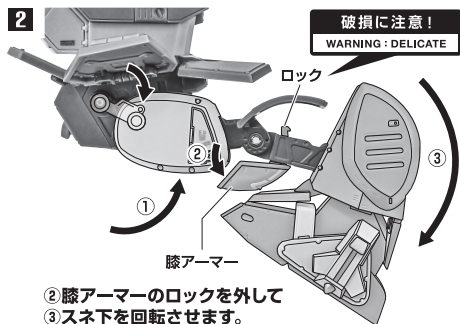

ディスプレイサポートには別売りの魂STAGEを!→

https://tamashiiweb.com/special/t_stage/

セット内容

| | | | |
|---------------------|-----------|------------------------|-------|
| ■ 取扱説明書(本書)..... | 1枚 | ■ アームソリッドシューター..... | 1個 |
| ■ スコープドッグ 本体..... | 1体 | ■ ヘビーマシンガン..... | 1個 |
| ■ 交換用手首..... | 4個 | ■ 交換用ショートバレル..... | 1個 |
| ■ 頭部アンテナ..... | 2個(1個は予備) | ■ 弾倉..... | 3個 |
| ■ 交換用左肩アーマー(緑)..... | 1個 | ■ キリコフィギュア..... | 1個 |
| ■ コントロールボックス..... | 1個 | ■ キリコ交換用頭部..... | 1個 |
| ■ ロケット弾ポッド..... | 1個 | ■ キリコ交換用頭部(目彩色無し)..... | 1個 |
| ■ ミサイルランチャー..... | 1個 | ■ キリコ交換用手首..... | 左右各1個 |
| ■ サイドガトリングガン..... | 1個 | ■ キリコ用マグナム..... | 1個 |
| | | ■ キリコ台座..... | 1個 |

本体のギミック

本体の可動

キリコフィギュア

フィギュアの搭乗

降着ポーズの再現

ヘビマシンガン

手首F

手首E

※ヘビマシンガンはショートバレルに組み替えます。

フル装備の再現

※画像のようになります。