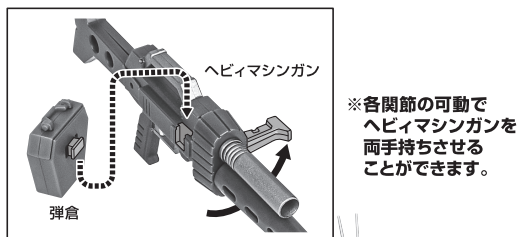

本体のギミック

本体の可動

キリコフィギュア

フィギュアの搭乗

降着ポーズの再現

ヘビマシンガン

手首F

手首E

※ヘビマシンガンはショートバレルに組み替えます。

フル装備の再現

※画像のようになります。