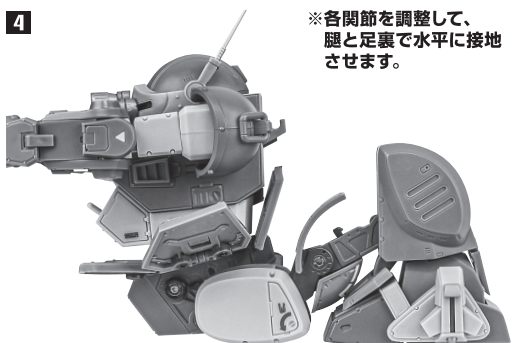

ディスプレイサポートには別売りの魂STAGEを!→

https://tamashiiweb.com/special/t_stage/

セット内容

| | | | |
|---------------------|-----------|------------------------|-------|
| ■ 取扱説明書(本書)..... | 1枚 | ■ アームソリッドシューター..... | 1個 |
| ■ スコープドッグ 本体..... | 1体 | ■ ヘビーマシンガン..... | 1個 |
| ■ 交換用手首..... | 4個 | ■ 交換用ショートバレル..... | 1個 |
| ■ 頭部アンテナ..... | 2個(1個は予備) | ■ 弾倉..... | 3個 |
| ■ 交換用左肩アーマー(緑)..... | 1個 | ■ キリコフィギュア..... | 1個 |
| ■ コントロールボックス..... | 1個 | ■ キリコ交換用頭部..... | 1個 |
| ■ ロケット弾ポッド..... | 1個 | ■ キリコ交換用頭部(目彩色無し)..... | 1個 |
| ■ ミサイルランチャー..... | 1個 | ■ キリコ交換用手首..... | 左右各1個 |
| ■ サイドガトリングガン..... | 1個 | ■ キリコ用マグナム..... | 1個 |
| | | ■ キリコ台座..... | 1個 |

本体のギミック

本体の可動

キリコフィギュア

フィギュアの搭乗

降着ポーズの再現

ヘビマシンガン

手首F

手首E

※ヘビマシンガンはショートバレルに組み替えます。

フル装備の再現

※画像のようになります。