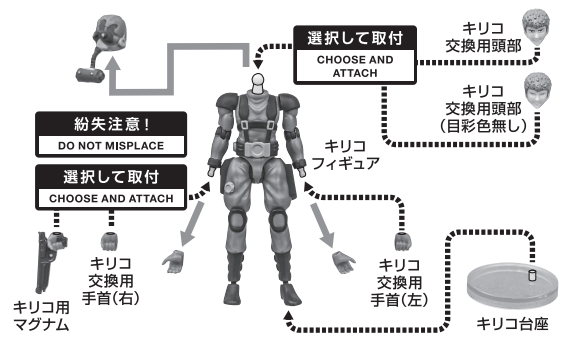

矢印一覧
Arrow List

取り付けます
Attachable

取り外します
Removable

可動します
Movable

《使用上の注意》

- 本商品は精密に作られています。無理な力を加えたり、落としたりすると破損する恐れがあります。
- 本商品を樹脂製のソファやシート、タイルなどの上に置かないでください。長時間接触していると色が移る場合があります。

■ 取扱説明書の画像と商品とは、多少異なりますのでご了承ください。

ディスプレイサポートには別売りの魂STAGEを!→

https://tamashiiweb.com/special/t_stage/

セット内容

| | | | |
|---------------------|-----------|------------------------|-------|
| ■ 取扱説明書(本書)..... | 1枚 | ■ アームソリッドシューター..... | 1個 |
| ■ スコープドッグ 本体..... | 1体 | ■ ヘビーマシンガン..... | 1個 |
| ■ 交換用手首..... | 4個 | ■ 交換用ショートバレル..... | 1個 |
| ■ 頭部アンテナ..... | 2個(1個は予備) | ■ 弾倉..... | 3個 |
| ■ 交換用左肩アーマー(緑)..... | 1個 | ■ キリコフィギュア..... | 1個 |
| ■ コントロールボックス..... | 1個 | ■ キリコ交換用頭部..... | 1個 |
| ■ ロケット弾ポッド..... | 1個 | ■ キリコ交換用頭部(目彩色無し)..... | 1個 |
| ■ ミサイルランチャー..... | 1個 | ■ キリコ交換用手首..... | 左右各1個 |
| ■ サイドガトリングガン..... | 1個 | ■ キリコ用マグナム..... | 1個 |
| | | ■ キリコ台座..... | 1個 |

本体のギミック

本体の可動

キリコフィギュア

フィギュアの搭乗

降着ポーズの再現

ヘビマシンガン

手首F

手首E

※ヘビマシンガンはショートバレルに組み替えます。

フル装備の再現

※画像のようになります。