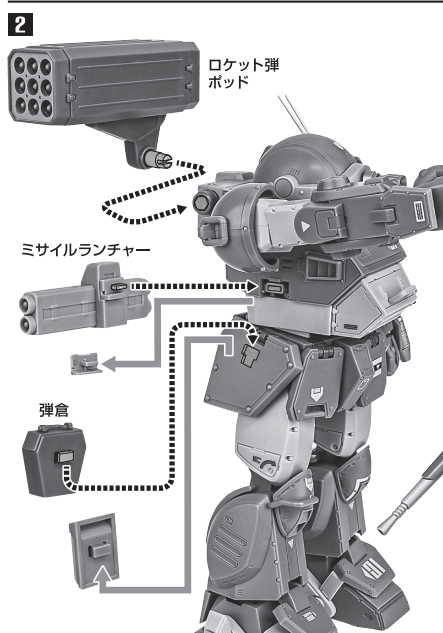

ディスプレイサポートには別売りの魂STAGEを!→

https://tamashiiweb.com/special/t_stage/

セット内容

| | | | |
|---------------------|-----------|------------------------|-------|
| ■ 取扱説明書(本書)..... | 1枚 | ■ アームソリッドシューター..... | 1個 |
| ■ スコープドッグ 本体..... | 1体 | ■ ヘビーマシンガン..... | 1個 |
| ■ 交換用手首..... | 4個 | ■ 交換用ショートバレル..... | 1個 |
| ■ 頭部アンテナ..... | 2個(1個は予備) | ■ 弾倉..... | 3個 |
| ■ 交換用左肩アーマー(緑)..... | 1個 | ■ キリコフィギュア..... | 1個 |
| ■ コントロールボックス..... | 1個 | ■ キリコ交換用頭部..... | 1個 |
| ■ ロケット弾ポッド..... | 1個 | ■ キリコ交換用頭部(目彩色無し)..... | 1個 |
| ■ ミサイルランチャー..... | 1個 | ■ キリコ交換用手首..... | 左右各1個 |
| ■ サイドガトリングガン..... | 1個 | ■ キリコ用マグナム..... | 1個 |
| | | ■ キリコ台座..... | 1個 |

本体のギミック

本体の可動

キリコフィギュア

フィギュアの搭乗

降着ポーズの再現

ヘビマシンガン

手首F

手首E

※ヘビマシンガンはショートバレルに組み替えます。

フル装備の再現

※画像のようになります。