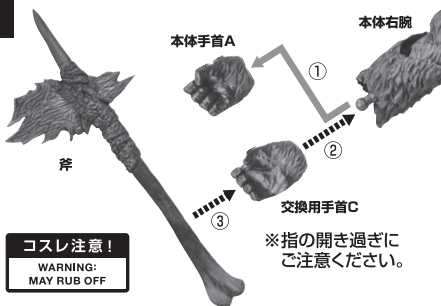

G

■ 交換用手首(本体手首とつけかえることができます。)

※パーツなどを長時間持たせたままにすると、色が移るおそれがあります。

矢印一覧 / Arrow List

取り付けます。
Attachable

取り外します。
Removable

可動します。
Movable

- 取扱説明書の画像と商品とは、多少異なりますのでご了承ください。

交換用頭部

交換用頭部

コスレ注意!

WARNING:
MAY RUB OFF

KONG
本体

斧

本体手首A

本体右腕

斧

交換用手首C

コスレ注意!

WARNING:
MAY RUB OFF

※指の開き過ぎにご注意ください。