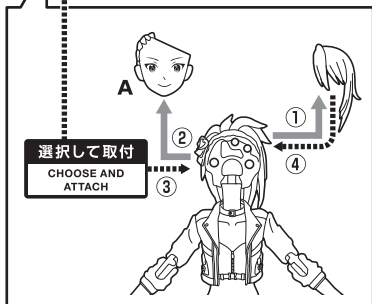

矢印一覧 / Arrow List

ディスプレイサポートには別売りの魂STAGEを!⇒

https://tamashiiweb.com/special/t_stage/

●交換用表情パーツ

●交換用手首

●アイドルシート

●フィギュア本体

コスレ注意!
WARNING:
MAY RUB OFF

●クリップ

※フィギュア本体の腰などを挟みます。

●支柱

●台座

他も同様
SAME FOR OTHERS

●マイク

コスレ注意!
WARNING:
MAY RUB OFF

△ 注意 お買い上げのお客様へ 必ずお読みください。