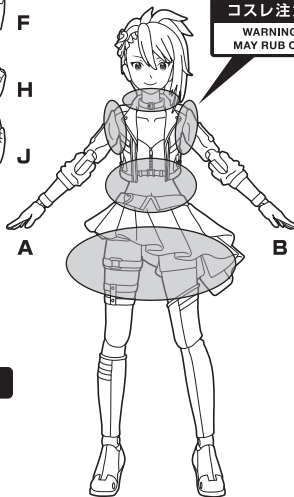

矢印一覧 / Arrow List

ディスプレイサポートには別売りの魂STAGEを!⇒

https://tamashiiweb.com/special/t_stage/

●交換用表情パーツ

●交換用手首

●アイドルシート

●フィギュア本体

コスレ注意!
WARNING:
MAY RUB OFF

●クリップ

※フィギュア本体の腰などを挟みます。

●支柱

●台座

他も同様
SAME FOR OTHERS

●マイク

コスレ注意!
WARNING:
MAY RUB OFF

△ 注意 お買い上げのお客様へ 必ずお読みください。