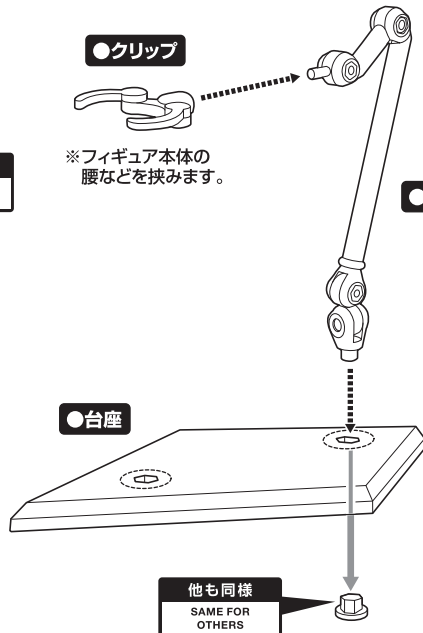

矢印一覧 / Arrow List

ディスプレイサポートには別売りの魂STAGEを!⇒

https://tamashiiweb.com/special/t_stage/

●交換用表情パーツ

●交換用手首

●アイドルシート

●フィギュア本体

コスレ注意!
WARNING:
MAY RUB OFF

●クリップ

※フィギュア本体の腰などを挟みます。

●支柱

●台座

他も同様
SAME FOR OTHERS

●マイク

コスレ注意!
WARNING:
MAY RUB OFF

△ 注意 お買い上げのお客様へ 必ずお読みください。