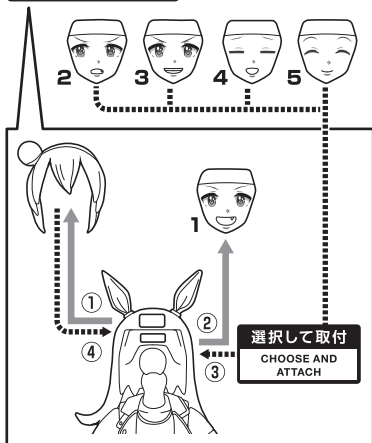

- 取扱説明書の画像と商品とは、多少異なりますのでご了承ください。
- PRODUCT MAY DIFFER FROM ILLUSTRATION.

ウマ娘 プリティーダービー タマモクロス

© Cygames, Inc.

矢印一覧 / Arrow List

ディスプレイサポートには
別売りの魂STAGEを!⇒

https://tamashiiweb.com/special/t_stage/

●交換用顔パーツ

●交換用手首

●しっぽ

●フィギュア本体

●リボン

●エフェクトパーツ

●クリップ

●支柱

⚠ 注意 お買い上げのお客様へ 必ずお読みください。

- 本商品の対象年齢は15才以上です。対象年齢未満のお子様には絶対に与えないでください。
- 小さな部品がありますので、小さなお子様が悪く飲み込まないように注意してください。窒息などの危険があります。
- 尖った部分や鋭い部分がありますので、取扱や保管場所に注意してください。思わぬケガをするおそれがあります。