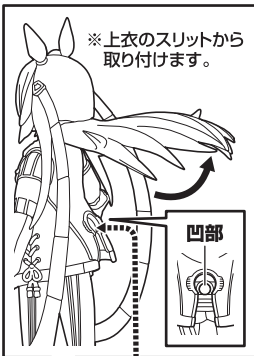

- 取扱説明書の画像と商品とは、多少異なりますのでご了承ください。
- PRODUCT MAY DIFFER FROM ILLUSTRATION.

ウマ娘 プリティーダービー タマモクロス

© Cygames, Inc.

矢印一覧 / Arrow List

ディスプレイサポートには
別売りの魂STAGEを!⇒

https://tamashiiweb.com/special/t_stage/

●交換用顔パーツ

●交換用手首

●しっぽ

●フィギュア本体

●リボン

●エフェクトパーツ

●クリップ

●支柱

⚠ 注意 お買い上げのお客様へ 必ずお読みください。

- 本商品の対象年齢は15才以上です。対象年齢未満のお子様には絶対に与えないでください。
- 小さな部品がありますので、小さなお子様が悪く飲み込まないように注意してください。窒息などの危険があります。
- 尖った部分や鋭い部分がありますので、取扱や保管場所に注意してください。思わぬケガをするおそれがあります。