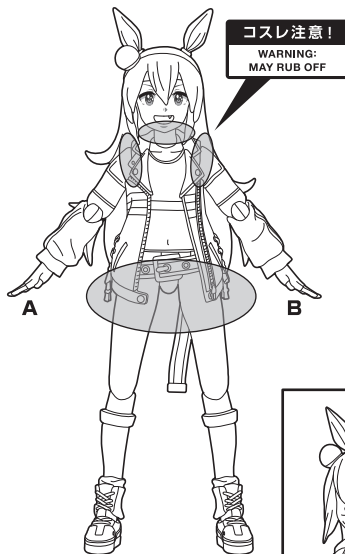

- 取扱説明書の画像と商品とは、多少異なりますのでご了承ください。
- PRODUCT MAY DIFFER FROM ILLUSTRATION.

ウマ娘 プリティーダービー タマモクロス

© Cygames, Inc.

矢印一覧 / Arrow List

ディスプレイサポートには
別売りの魂STAGEを!⇒

https://tamashiiweb.com/special/t_stage/

●交換用顔パーツ

●交換用手首

●しっぽ

●フィギュア本体

●リボン

●エフェクトパーツ

●クリップ

●支柱

⚠ 注意 お買い上げのお客様へ 必ずお読みください。

- 本商品の対象年齢は15才以上です。対象年齢未満のお子様には絶対に与えないでください。
- 小さな部品がありますので、小さなお子様が悪く飲み込まないように注意してください。窒息などの危険があります。
- 尖った部分や鋭い部分がありますので、取扱や保管場所に注意してください。思わぬケガをするおそれがあります。