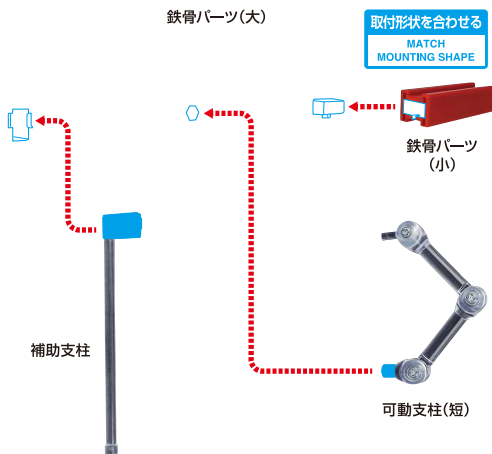

S.H.Figuarts®

デビルマン D.C.
50th Anniversary Ver.

取扱説明書

マジンガーZ 対
デビルマン

©ダイナミック企画・実映アニメーション

●本書の画像・イラストと実際の商品とは多少異なりますので、予めご了承ください。※画像はイメージです。

BAN
DAI

ディスプレイ1

※画像のように
なります。

台座

ディスプレイ2

1

2

3

交換用頭部D

手首C

手首G

※画像の凹部に取り付けます。

※画像のように
なります。

落下注意!

WARNING:
FALL

※可動支柱(長)/(短)を
取り付けることができます。

台座
ふたパーツ

紛失注意!

DO NOT MISPLACE

「超合金魂 GX-105 マジンガーZ 革進 -KAKUMEI SHINKA-」(別売り)との連動

「GX-105 マジンガーZ
革進 -KAKUMEI SHINKA-」

別売り

SOLD SEPARATELY

「マジンガーZ 革進」用
交換用平手(左)

「マジンガーZ 革進」用
Zマーク付き尾翼

別売り