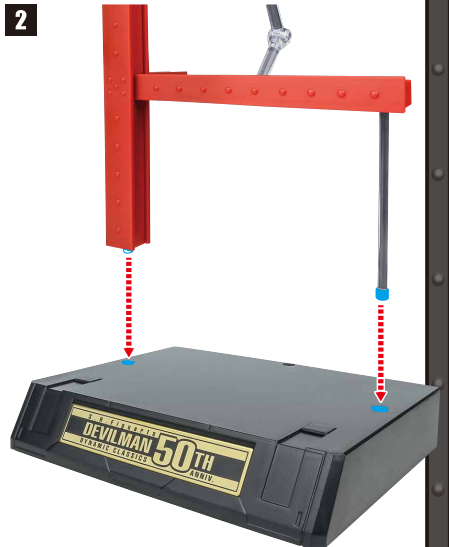

※画像のように
なります。

台座

ディスプレイ2

1

2

3

交換用頭部D

手首C

手首G

※画像の凹部に取り付けます。

※画像のように
なります。

落下注意!

WARNING:
FALL

※可動支柱(長)/(短)を
取り付けることができます。

台座
ふたパーツ

紛失注意!