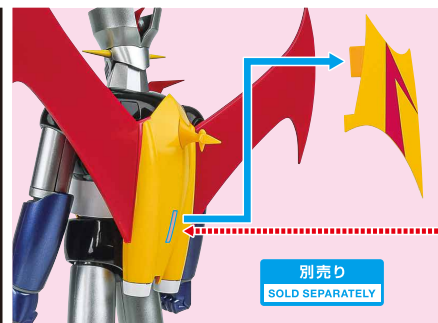

手首G

※画像の凹部に取り付けます。

※画像のように
なります。

落下注意!

WARNING:
FALL

※可動支柱(長)/(短)を
取り付けることができます。

台座
ふたパーツ

紛失注意!

DO NOT MISPLACE

「超合金魂 GX-105 マジンガーZ 革進 -KAKUMEI SHINKA-」(別売り)との連動

「GX-105 マジンガーZ
革進 -KAKUMEI SHINKA-」

別売り

SOLD SEPARATELY

「マジンガーZ 革進」用
交換用平手(左)

「マジンガーZ 革進」用
Zマーク付き尾翼

別売り