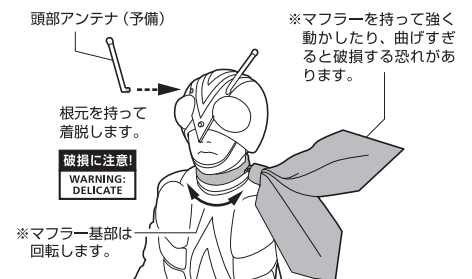

頭部アンテナ (予備) の取り付け方

⚠ 注意 お買い上げのお客様へ 必ずお読みください。

- ●本商品の対象年齢は15才以上です。対象年齢未満のお子様には絶対に与えないでください。
- ●小さな部品がありますので、小さなお子様が悪く飲み込まないように注意してください。窒息などの危険があります。
- ●尖った部分や鋭い部分がありますので、取扱や保管場所に注意してください。思わぬケガをするおそれがあります。
- ●部品はきれいに切り取り、切り取ったあとのクズは捨ててください。

<使用上の注意>

- ●本商品は精密に作られています。無理な力を加えたり、落としたりすると破損するおそれがあります。
- ●本商品を樹脂製のソファやシート、タイルなどの上に置かないでください。長時間接触していると色が移る場合があります。

TAMASHII NATIONS STORE

More Details at
tamashiiweb.com/store/