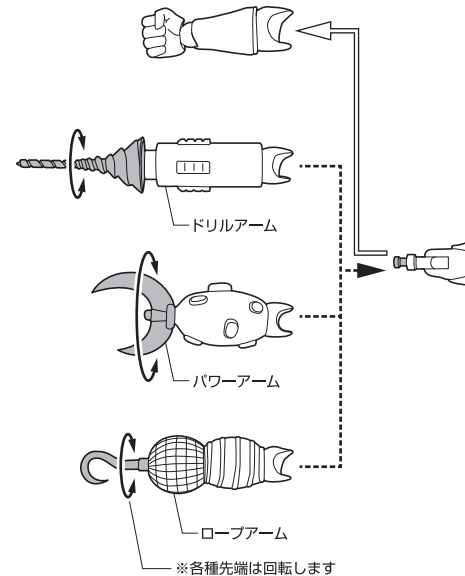

SH Figuarts

RIDERMAN

SH Figuarts

©石森プロ・東映

ライダーマン

RIDERMAN

セット内容

※画像と商品は多少異なりますのでご了承下さい。

●フィギュア本体	1体	●ロープアーム延長パーツ	1個
●交換用手首パーツ	6個	●スイングアームパーツ	1個
●ドリルアーム	1個	●頭部アンテナ (予備) ※ランナーから外して使います。	左右各1個
●パワーアーム	1個	●取扱説明書 (本書)	1枚
●ロープアーム	1個		

矢印一覧 / ARROW LIST

← 取り外します / REMOVABLE

←--- 取り付けます / ATTACHABLE

← 可動します / MOVABLE

ディスプレイサポートには別売りの魂STAGEを!⇒

<https://tamashiiweb.com/special/t_stage/>

<注意> 本商品は全体に彩色を施しております。組み立て～操作の際にキズがつくおそれがありますので取扱には十分注意してください。

本体手首パーツ

A

B

C

D

E

F

G

H

(本体手首とつけかえることができます。)

※パーツを持たせたままにすると色が移るおそれがあります。

右腕の交換

右腕