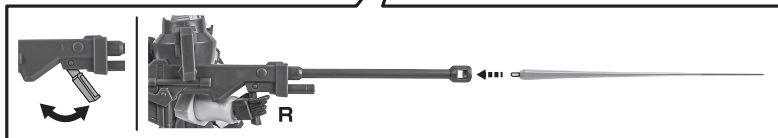

● BEAM EFFECT
ビームエフェクト

● JOINT
ディスプレイジョイント

● INTERCHANGEABLE
HAND PARTS
交換用手首

* COMPATIBLE WITH TAMASHII STAGE (SOLD SEPARATELY).
※凹部は、別売りの魂STAGEに対応しています。

AGES
15&UP

WARNING:
CHOKING HAZARD-Small
parts. Not for children under 3 years.