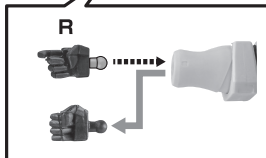

■ PRODUCT MAY DIFFER FROM ILLUSTRATION.

■ 取扱説明書の画像と商品とは、多少異なりますのでご了承ください。

ディスプレイサポートには別売りの魂STAGEを!→

https://tamashiweb.com/special/t_stage/

● BOOSTER
ブースター

● DOVER GUN
ドーバーガン

● FIGURE
フィギュア本体

● SHIELD
シールド

● BEAM EFFECT
ビームエフェクト

● JOINT
ディスプレイジョイント

● INTERCHANGEABLE
HAND PARTS
交換用手首

* COMPATIBLE WITH TAMASHII STAGE (SOLD SEPARATELY).
※凹部は、別売りの魂STAGEに対応しています。

AGES
15&UP

WARNING:
CHOKING HAZARD-Small
parts. Not for children under 3 years.