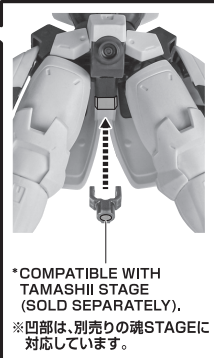

OZ-00MS2 TALLGEESE II

©創通・サンライズ ©SOTSU・SUNRISE

INSTRUCTION MANUAL

取扱説明書

矢印一覧
Arrow List

取付けます。
Attachable

取り外します。
Removable

可動します。
Movable

■ PRODUCT MAY DIFFER FROM ILLUSTRATION.

■ 取扱説明書の画像と商品とは、多少異なりますのでご了承ください。

ディスプレイサポートには別売りの魂STAGEを!→

https://tamashiweb.com/special/t_stage/

● BOOSTER
ブースター

● DOVER GUN
ドーバーガン

● FIGURE
フィギュア本体

● SHIELD
シールド

● BEAM EFFECT
ビームエフェクト

● JOINT
ディスプレイジョイント

● INTERCHANGEABLE
HAND PARTS
交換用手首

* COMPATIBLE WITH TAMASHII STAGE (SOLD SEPARATELY).
※凹部は、別売りの魂STAGEに対応しています。

AGES
15&UP

WARNING:
CHOKING HAZARD-Small
parts. Not for children under 3 years.