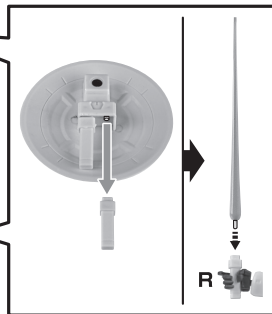

■ PRODUCT MAY DIFFER FROM ILLUSTRATION.

■ 取扱説明書の画像と商品とは、多少異なりますのでご了承ください。

ディスプレイサポートには別売りの魂STAGEを!→

https://tamashiweb.com/special/t_stage/

● BOOSTER
ブースター

● DOVER GUN
ドーバーガン

● FIGURE
フィギュア本体

● SHIELD
シールド

● BEAM EFFECT
ビームエフェクト

● JOINT
ディスプレイジョイント

● INTERCHANGEABLE
HAND PARTS
交換用手首

* COMPATIBLE WITH TAMASHII STAGE (SOLD SEPARATELY).
※凹部は、別売りの魂STAGEに対応しています。

AGES
15&UP

WARNING:
CHOKING HAZARD-Small
parts. Not for children under 3 years.