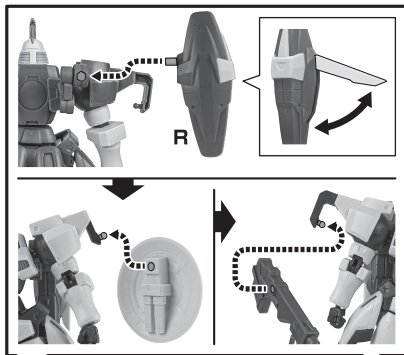

OZ-00MS2 TALLGEESE II

©創通・サンライズ ©SOTSU・SUNRISE

INSTRUCTION MANUAL

取扱説明書

矢印一覧
Arrow List

取付けます。
Attachable

取り外します。
Removable

可動します。
Movable

■ PRODUCT MAY DIFFER FROM ILLUSTRATION.

■ 取扱説明書の画像と商品とは、多少異なりますのでご了承ください。

ディスプレイサポートには別売りの魂STAGEを!→

https://tamashiweb.com/special/t_stage/

● BOOSTER
ブースター

● DOVER GUN
ドーバーガン

● FIGURE
フィギュア本体

● SHIELD
シールド

● BEAM EFFECT
ビームエフェクト

● JOINT
ディスプレイジョイント

● INTERCHANGEABLE
HAND PARTS
交換用手首

* COMPATIBLE WITH TAMASHII STAGE (SOLD SEPARATELY).
※凹部は、別売りの魂STAGEに対応しています。

AGES
15&UP

WARNING:
CHOKING HAZARD-Small
parts. Not for children under 3 years.