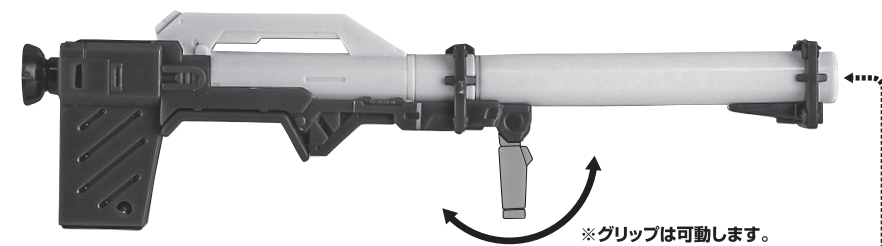

△ 注意 お買い上げのお客様へ 必ずお読みください。

- ●本商品の対象年齢は15才以上です。対象年齢未満のお子様には絶対に与えないでください。
- ●小さな部品がありますので、小さなお子様が悪く飲み込まないように注意してください。窒息などの危険があります。
- ●尖った部分や鋭い部分がありますので、取扱や保管場所に注意してください。思わぬケガをするおそれがあります。
- ●部品はきれいに切り取り、切り取ったあとのクズは捨ててください。

《使用上の注意》

- ●本商品は精密に作られています。無理な力を加えたり、落としたりすると破損するおそれがあります。
- ●本商品を樹脂製のソファやシート、タイルなどの上に置かないでください。長時間接触していると色が移る場合があります。

矢印一覧 Arrow List

←■■■ 取り付けます。Attachable

← 取り外します。Removable

← 可動します。Movable

■ 取扱説明書の画像と商品とは、多少異なりますのでご了承ください。

セット内容

■ 取扱説明書(本書)	1枚	■ クリップ	1組
■ ニュー・ハイパー・バズーカ	1個	■ クリップ基部	1個
■ バズーカエフェクト	1個	■ 支柱ジョイント	1個
■ パーニアエフェクト(可動)	4個	■ 支柱(長)	1個
■ コクピット付手首	1個	■ 支柱(短)	1個
■ ファンネル展開パーツ	1個	■ 台座	1個
■ ファンネルソードエフェクト	1個		

※別売りの「ROBOT魂 <SIDE MS> RX-93ff vガンダム」を使用します。

※上記別売り商品の取扱説明書も合わせてご確認ください。

注意

CAUTION

※本商品は全体に彩色を施しております。組み立て～操作の際に色が移ったりキズがつくおそれがありますので取扱には十分注意してください。

※ All parts of this product have been painted. Please take thorough care when handling the product as there is a risk of scratching the product when assembling and operating it.

ディスプレイサポートには別売りの魂STAGEを⇒

<https://tamashii.jp/special/t_stage/>

ニュー・ハイパー・バズーカ