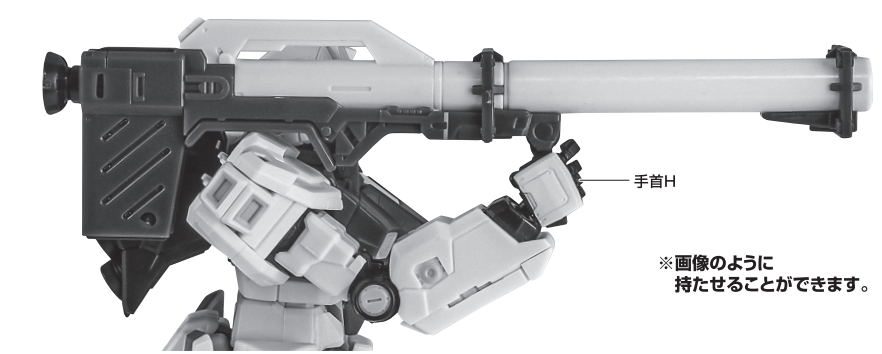

△ 注意 お買い上げのお客様へ 必ずお読みください。

- ●本商品の対象年齢は15才以上です。対象年齢未満のお子様には絶対に与えないでください。
- ●小さな部品がありますので、小さなお子様が悪く飲み込まないように注意してください。窒息などの危険があります。
- ●尖った部分や鋭い部分がありますので、取扱や保管場所に注意してください。思わぬケガをするおそれがあります。
- ●部品はきれいに切り取り、切り取ったあとのクズは捨ててください。

《使用上の注意》

- ●本商品は精密に作られています。無理な力を加えたり、落としたりすると破損するおそれがあります。
- ●本商品を樹脂製のソファやシート、タイルなどの上に置かないでください。長時間接触していると色が移る場合があります。

矢印一覧 Arrow List

←■■■ 取り付けます。Attachable

← 取り外します。Removable

← 可動します。Movable

■ 取扱説明書の画像と商品とは、多少異なりますのでご了承ください。

セット内容

■ 取扱説明書(本書)	1枚	■ クリップ	1組
■ ニュー・ハイパー・バズーカ	1個	■ クリップ基部	1個
■ バズーカエフェクト	1個	■ 支柱ジョイント	1個
■ パーニアエフェクト(可動)	4個	■ 支柱(長)	1個
■ コクピット付手首	1個	■ 支柱(短)	1個
■ ファンネル展開パーツ	1個	■ 台座	1個
■ ファンネルソードエフェクト	1個		

※別売りの「ROBOT魂 <SIDE MS> RX-93ff vガンダム」を使用します。

※上記別売り商品の取扱説明書も合わせてご確認ください。

注意

CAUTION

※本商品は全体に彩色を施しております。組み立て～操作の際に色が移ったりキズがつくおそれがありますので取扱には十分注意してください。

※ All parts of this product have been painted. Please take thorough care when handling the product as there is a risk of scratching the product when assembling and operating it.

ディスプレイサポートには別売りの魂STAGEを⇒

<https://tamashii.jp/special/t_stage/>

ニュー・ハイパー・バズーカ