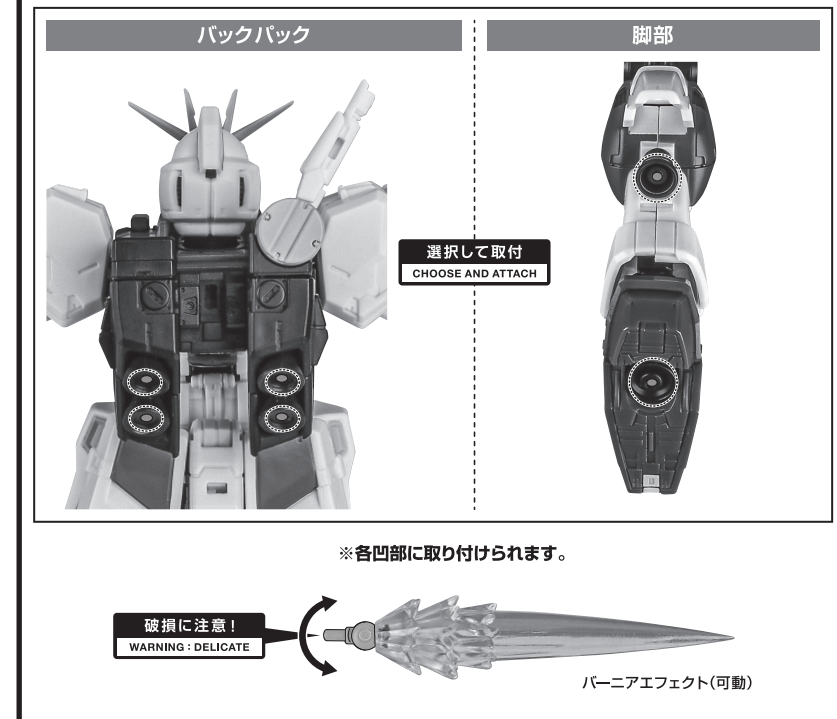

セット内容

■ 取扱説明書(本書)	1枚	■ クリップ	1組
■ ニュー・ハイパー・バズーカ	1個	■ クリップ基部	1個
■ バズーカエフェクト	1個	■ 支柱ジョイント	1個
■ パーニアエフェクト(可動)	4個	■ 支柱(長)	1個
■ コクピット付手首	1個	■ 支柱(短)	1個
■ ファンネル展開パーツ	1個	■ 台座	1個
■ ファンネルソードエフェクト	1個		

※別売りの「ROBOT魂 <SIDE MS> RX-93ff vガンダム」を使用します。

ディスプレイサポートには別売りの魂STAGEを⇒

https://tamashii.jp/special/t_stage/

ニュー・ハイパー・バズーカ

パーニアエフェクト(可動)

コクピット付手首