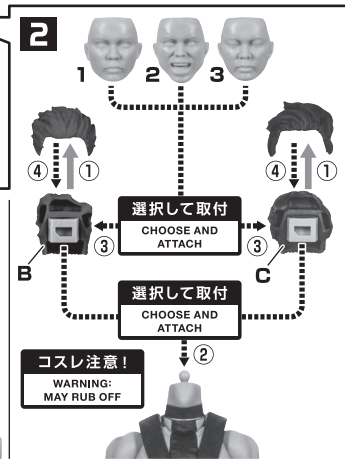

■ 取扱説明書の画像と商品とは、多少異なりますのでご了承ください。
 ■ PRODUCT MAY DIFFER FROM ILLUSTRATION.

矢印一覧 / Arrow List

 取り付けます。 Attachable
 取り外します。 Removable
 動きます。 Movable

●フィギュア本体

●交換用フェイスパーツ

●交換用髪パーツ

※内部パーツが外れた時は、付け直してください。

※不安定になりますので、別売りの魂STAGEでサポートすると、より安定します。

ディスプレイサポートには別売りの魂STAGEを!⇒

https://tamashiweb.com/special/t_stage/

△ 注意 お買い上げのお客様へ 必ずお読みください。

- 本商品の対象年齢は15才以上です。対象年齢未満のお子様には絶対に与えないでください。
- 小さな部品がありますので、小さなお子様が悪く誤って飲み込まないように注意してください。窒息などの危険があります。
- 尖った部分や鋭い部分がありますので、取扱や保管場所に注意してください。思わぬケガをするおそれがあります。

《 使用上の注意 》

- 本商品は精密に作られています。無理な力を加えたり、落としたりすると破損するおそれがあります。
- 本商品を樹脂製のソファやシート、タイルなどの上に置かないでください。長時間接触していると色が移る場合があります。