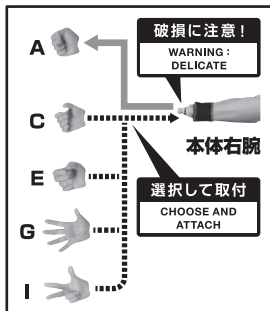

■ 取扱説明書の画像と商品とは、多少異なりますのでご了承ください。
 ■ PRODUCT MAY DIFFER FROM ILLUSTRATION.

矢印一覧 / Arrow List

 取り付けます。 Attachable
 取り外します。 Removable
 動きます。 Movable

●フィギュア本体

●交換用フェイスパーツ

●交換用髪パーツ

※内部パーツが外れた時は、付け直してください。

※不安定になりますので、別売りの魂STAGEでサポートすると、より安定します。

ディスプレイサポートには別売りの魂STAGEを!⇒

https://tamashiweb.com/special/t_stage/

△ 注意 お買い上げのお客様へ 必ずお読みください。

- 本商品の対象年齢は15才以上です。対象年齢未満のお子様には絶対に与えないでください。
- 小さな部品がありますので、小さなお子様が悪く誤って飲み込まないように注意してください。窒息などの危険があります。
- 尖った部分や鋭い部分がありますので、取扱や保管場所に注意してください。思わぬケガをするおそれがあります。

《 使用上の注意 》

- 本商品は精密に作られています。無理な力を加えたり、落としたりすると破損するおそれがあります。
- 本商品を樹脂製のソファやシート、タイルなどの上に置かないでください。長時間接触していると色が移る場合があります。