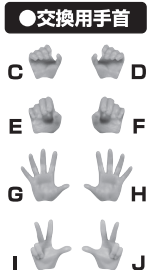

■ 取扱説明書の画像と商品とは、多少異なりますのでご了承ください。
 ■ PRODUCT MAY DIFFER FROM ILLUSTRATION.

矢印一覧 / Arrow List

 取り付けます。 Attachable
 取り外します。 Removable
 動きます。 Movable

●フィギュア本体

●交換用フェイスパーツ

●交換用髪パーツ

※内部パーツが外れた時は、付け直してください。

※不安定になりますので、別売りの魂STAGEでサポートすると、より安定します。

ディスプレイサポートには別売りの魂STAGEを!⇒

https://tamashiweb.com/special/t_stage/

△ 注意 お買い上げのお客様へ 必ずお読みください。

- 本商品の対象年齢は15才以上です。対象年齢未満のお子様には絶対に与えないでください。
- 小さな部品がありますので、小さなお子様が悪く誤って飲み込まないように注意してください。窒息などの危険があります。
- 尖った部分や鋭い部分がありますので、取扱や保管場所に注意してください。思わぬケガをするおそれがあります。