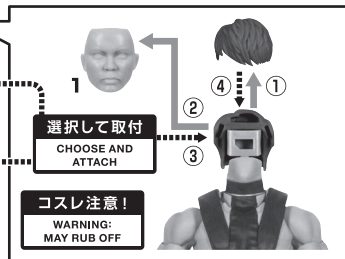

■ 取扱説明書の画像と商品とは、多少異なりますのでご了承ください。
 ■ PRODUCT MAY DIFFER FROM ILLUSTRATION.

矢印一覧 / Arrow List

 取り付けます。 Attachable
 取り外します。 Removable
 動きます。 Movable

●フィギュア本体

●交換用フェイスパーツ

●交換用髪パーツ

※内部パーツが外れた時は、付け直してください。

※不安定になりますので、別売りの魂STAGEでサポートすると、より安定します。

ディスプレイサポートには別売りの魂STAGEを!⇒

https://tamashiweb.com/special/t_stage/

△ 注意 お買い上げのお客様へ 必ずお読みください。

- 本商品の対象年齢は15才以上です。対象年齢未満のお子様には絶対に与えないでください。
- 小さな部品がありますので、小さなお子様が悪く誤って飲み込まないように注意してください。窒息などの危険があります。
- 尖った部分や鋭い部分がありますので、取扱や保管場所に注意してください。思わぬケガをするおそれがあります。