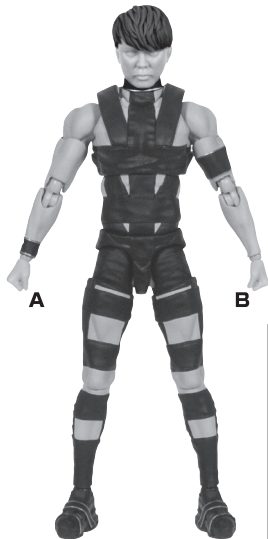

■ 取扱説明書の画像と商品とは、多少異なりますのでご了承ください。
 ■ PRODUCT MAY DIFFER FROM ILLUSTRATION.

矢印一覧 / Arrow List

 取り付けます。 Attachable
 取り外します。 Removable
 動きます。 Movable

●フィギュア本体

●交換用フェイスパーツ

●交換用髪パーツ

※内部パーツが外れた時は、付け直してください。

※不安定になりますので、別売りの魂STAGEでサポートすると、より安定します。