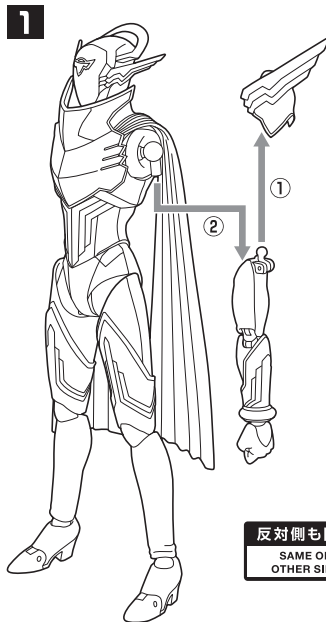

※ All parts of this product have been painted. Please take thorough care when handling the product as there is a risk of scratching the product when assembling and operating it.

手首パーツ/HAND PARTS

本体手首  
HAND PARTS  
ON THE BODY

交換用手首(本体手首とつけかえることができます。)  
INTERCHANGEABLE HAND PARTS

交換用マント/INTERCHANGEABLE CLOAK

※背面にR/Lの刻印があります。

交換用マント(右)  
INTERCHANGEABLE  
CLOAK(R)

交換用マント(左)  
INTERCHANGEABLE  
CLOAK(L)

交換用腕/INTERCHANGEABLE ARM

**注意** お買い上げのお客様へ 必ずお読みください。