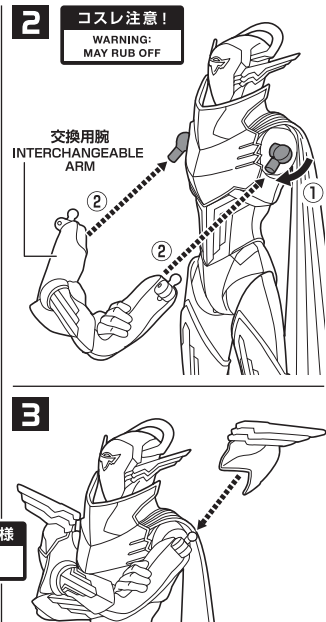

※ All parts of this product have been painted. Please take thorough care when handling the product as there is a risk of scratching the product when assembling and operating it.

手首パーツ/HAND PARTS

本体手首  
HAND PARTS  
ON THE BODY

交換用手首(本体手首とつけかえることができます。)  
INTERCHANGEABLE HAND PARTS

交換用マント/INTERCHANGEABLE CLOAK

※背面にR/Lの刻印があります。

交換用マント(右)  
INTERCHANGEABLE  
CLOAK(R)

交換用マント(左)  
INTERCHANGEABLE  
CLOAK(L)

交換用腕/INTERCHANGEABLE ARM

**注意** お買い上げのお客様へ 必ずお読みください。