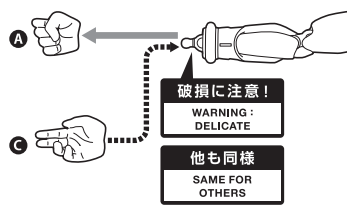

矢印一覧 / Arrow List

ディスプレイサポートには別売りの魂STAGEを!→

[https://tamashiiweb.com/special/t\\_stage/](https://tamashiiweb.com/special/t_stage/)

**注意**  
CAUTION

※ 本商品は全体に彩色を施しているため、組み立て～操作の際にキズがつくおそれがあります。また、尖った箇所が多いため、取扱には十分注意してください。

※ All parts of this product have been painted. Please take thorough care when handling the product as there is a risk of scratching the product when assembling and operating it.

手首パーツ/HAND PARTS

本体手首  
HAND PARTS  
ON THE BODY

交換用手首(本体手首とつけかえることができます。)  
INTERCHANGEABLE HAND PARTS

交換用マント/INTERCHANGEABLE CLOAK

※背面にR/Lの刻印があります。

交換用マント(右)  
INTERCHANGEABLE  
CLOAK(R)

交換用マント(左)  
INTERCHANGEABLE  
CLOAK(L)

交換用腕/INTERCHANGEABLE ARM

**注意** お買い上げのお客様へ 必ずお読みください。