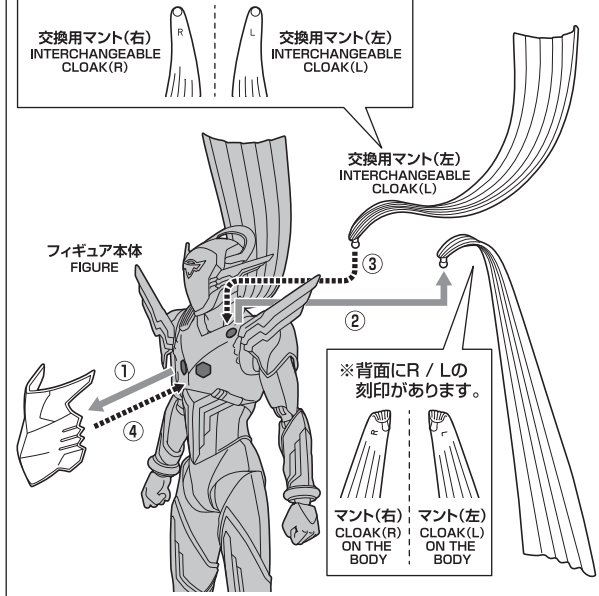

※ All parts of this product have been painted. Please take thorough care when handling the product as there is a risk of scratching the product when assembling and operating it.

手首パーツ/HAND PARTS

本体手首  
HAND PARTS  
ON THE BODY

交換用手首(本体手首とつけかえることができます。)  
INTERCHANGEABLE HAND PARTS

交換用マント/INTERCHANGEABLE CLOAK

※背面にR/Lの刻印があります。

交換用マント(右)  
INTERCHANGEABLE  
CLOAK(R)

交換用マント(左)  
INTERCHANGEABLE  
CLOAK(L)

交換用腕/INTERCHANGEABLE ARM

**注意** お買い上げのお客様へ 必ずお読みください。