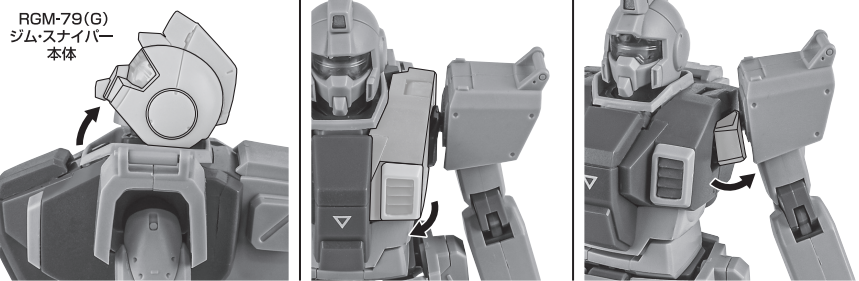

開き手首

I J

本体の組み立て方

RGM-79(G) ジム・スナイパー 本体左脚

ディスプレイ

※凹部は、別売りの魂STAGEに対応しています。

手首格納デッキ

※凹部は、別売りの魂STAGEに対応しています。(本パーツが複数個ある場合、凸部と凹部を組み合わせることができます。)

他も同様

SAME FOR OTHERS

ビーム・サーベル

100mmマシンガン

別売り
SOLD SEPARATELY

※可動します。

※マガジンは腰横予備マガジンと交換できます。

※腰部にマウントできます。

本体の可動

※フロントスカートの外れに注意。

※脚付け根軸がスイングします。

ショート・シールド

大型バーニアエフェクト/バーニアエフェクト(別売り)