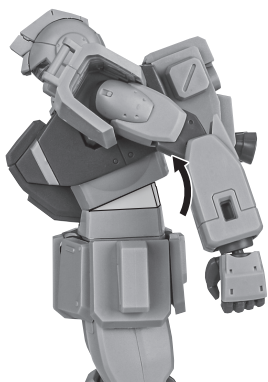

ディスプレイサポートには別売りの魂STAGEを!→

https://tamashii.jp/special/t_stage/

セット内容

- 取扱説明書(本書) 1枚
- RGM-79(G) ジム・スナイパー ver. A.N.I.M.E. 本体 1体
- 交換用手首 8個
- ビーム・サーベル柄 2個
- ビーム・サーベル刃 2個
- ビーム・サーベル刃(湾曲) 1個
- ビームエフェクトA/B 各1個
- 100mmマシンガン 1個
- 腰部マウント 1個
- ショート・シールド 1個
- 大型ロングレンジ・ビーム・ライフル 1個
- 2本組冷却ケーブル 左右各1個
- ボール 1個
- 台座ベース 1個
- スモークエフェクト(大/小) 各1個
- 手首格納デッキ 1個

開き手首

I J

本体の組み立て方

RGM-79(G) ジム・スナイパー 本体左脚

ディスプレイ

※凹部は、別売りの魂STAGEに対応しています。

手首格納デッキ

※凹部は、別売りの魂STAGEに対応しています。(本パーツが複数個ある場合、凸部と凹部を組み合わせることができます。)

他も同様

SAME FOR OTHERS

ビーム・サーベル

100mmマシンガン

別売り
SOLD SEPARATELY

※可動します。

※マガジンは腰横予備マガジンと交換できます。

※腰部にマウントできます。

本体の可動

※フロントスカートの外れに注意。

※脚付け根軸がスイングします。

ショート・シールド

大型バーニアエフェクト/バーニアエフェクト(別売り)