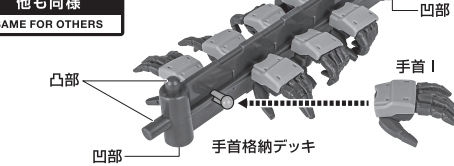

■ 本体手首

A B

握り手首

■ 交換用手首(本体手首とつけかえることができます。)

C D

武器用手首

E F

G H

開き手首

I J

本体の組み立て方

RGM-79(G) ジム・スナイパー 本体左脚

ディスプレイ

※凹部は、別売りの魂STAGEに対応しています。

手首格納デッキ

※凹部は、別売りの魂STAGEに対応しています。(本パーツが複数個ある場合、凸部と凹部を組み合わせることができます。)

他も同様

SAME FOR OTHERS

ビーム・サーベル

100mmマシンガン

別売り
SOLD SEPARATELY

※可動します。

※マガジンは腰横予備マガジンと交換できます。

※腰部にマウントできます。