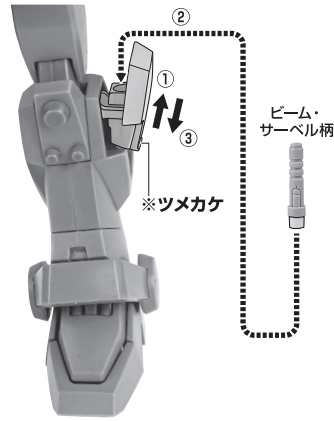

ディスプレイサポートには別売りの魂STAGEを!→

https://tamashii.jp/special/t_stage/

セット内容

- 取扱説明書(本書) 1枚
- RGM-79(G) ジム・スナイパー ver. A.N.I.M.E. 本体 1体
- 交換用手首 8個
- ビーム・サーベル柄 2個
- ビーム・サーベル刃 2個
- ビーム・サーベル刃(湾曲) 1個
- ビームエフェクトA/B 各1個
- 100mmマシンガン 1個
- 腰部マウント 1個
- ショート・シールド 1個
- 大型ロングレンジ・ビーム・ライフル 1個
- 2本組冷却ケーブル 左右各1個
- ボール 1個
- 台座ベース 1個
- スモークエフェクト(大/小) 各1個
- 手首格納デッキ 1個

■ 本体手首

A B

握り手首

■ 交換用手首(本体手首とつけかえることができます。)

C D

武器用手首

E F

G H

開き手首

I J

本体の組み立て方

RGM-79(G) ジム・スナイパー 本体左脚

ディスプレイ

※凹部は、別売りの魂STAGEに対応しています。

手首格納デッキ

※凹部は、別売りの魂STAGEに対応しています。(本パーツが複数個ある場合、凸部と凹部を組み合わせることができます。)