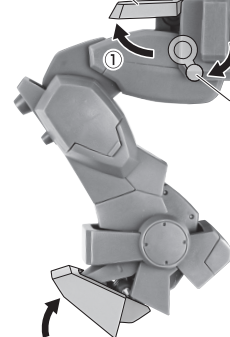

ディスプレイサポートには別売りの魂STAGEを!→

https://tamashii.jp/special/t_stage/

セット内容

- 取扱説明書(本書) 1枚
- RGM-79(G) ジム・スナイパー ver. A.N.I.M.E. 本体 1体
- 交換用手首 8個
- ビーム・サーベル柄 2個
- ビーム・サーベル刃 2個
- ビーム・サーベル刃(湾曲) 1個
- ビームエフェクトA/B 各1個
- 100mmマシンガン 1個
- 腰部マウント 1個
- ショート・シールド 1個
- 大型ロングレンジ・ビーム・ライフル 1個
- 2本組冷却ケーブル 左右各1個
- ボール 1個
- 台座ベース 1個
- スモークエフェクト(大/小) 各1個
- 手首格納デッキ 1個

開き手首

I J

本体の組み立て方

RGM-79(G) ジム・スナイパー 本体左脚

ディスプレイ

※凹部は、別売りの魂STAGEに対応しています。

手首格納デッキ

※凹部は、別売りの魂STAGEに対応しています。(本パーツが複数個ある場合、凸部と凹部を組み合わせることができます。)

他も同様

SAME FOR OTHERS

ビーム・サーベル

100mmマシンガン

別売り
SOLD SEPARATELY

※可動します。

※マガジンは腰横予備マガジンと交換できます。

※腰部にマウントできます。

本体の可動

※フロントスカートの外れに注意。

※脚付け根軸がスイングします。

ショート・シールド

大型バーニアエフェクト/バーニアエフェクト(別売り)