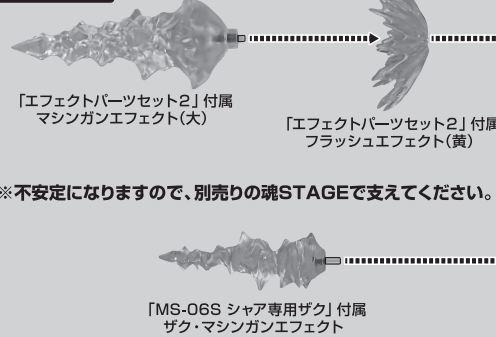

開き手首

I J

本体の組み立て方

RGM-79(G) ジム・スナイパー 本体左脚

ディスプレイ

※凹部は、別売りの魂STAGEに対応しています。

手首格納デッキ

※凹部は、別売りの魂STAGEに対応しています。(本パーツが複数個ある場合、凸部と凹部を組み合わせることができます。)

他も同様

SAME FOR OTHERS

ビーム・サーベル

100mmマシンガン

別売り
SOLD SEPARATELY

※可動します。

※マガジンは腰横予備マガジンと交換できます。

※腰部にマウントできます。

本体の可動

※フロントスカートの外れに注意。

※脚付け根軸がスイングします。

ショート・シールド

大型バーニアエフェクト/バーニアエフェクト(別売り)