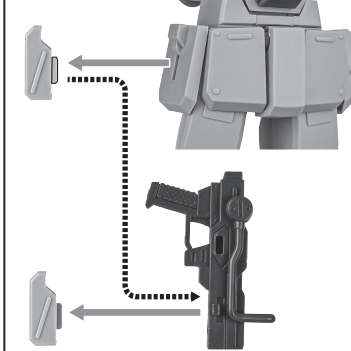

開き手首

I J

本体の組み立て方

RGM-79(G) ジム・スナイパー 本体左脚

ディスプレイ

※凹部は、別売りの魂STAGEに対応しています。

手首格納デッキ

※凹部は、別売りの魂STAGEに対応しています。(本パーツが複数個ある場合、凸部と凹部を組み合わせることができます。)

他も同様

SAME FOR OTHERS

ビーム・サーベル

100mmマシンガン

別売り
SOLD SEPARATELY

※可動します。

※マガジンは腰横予備マガジンと交換できます。

※腰部にマウントできます。