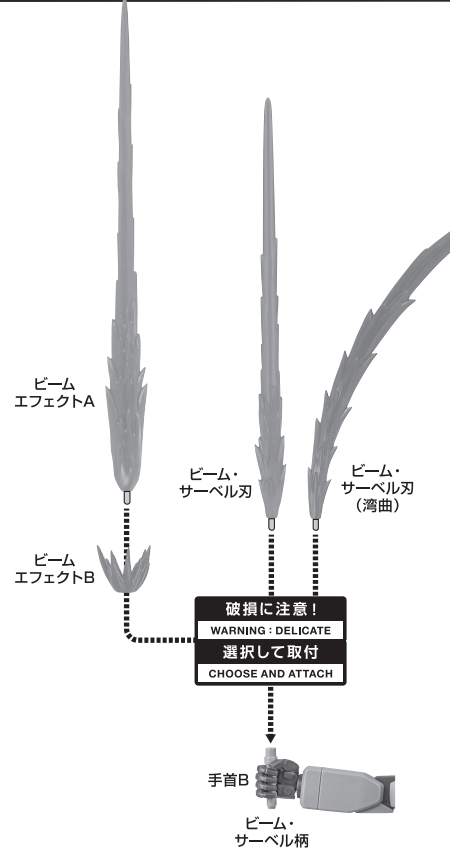

RGM-79(G) ジム・スナイパー ver. A.N.I.M.E.

取扱説明書

©創通・サンライズ

注意 お買い上げのお客様へ 必ずお読みください。

- ●本商品の対象年齢は15才以上です。対象年齢未満のお子様には絶対に与えないでください。
- ●小さな部品がありますので、小さなお子様が悪く飲み込まないように注意してください。窒息などの危険があります。
- ●尖った部分や鋭い部分がありますので、取扱や保管場所に注意してください。思わぬケガをするおそれがあります。

《使用上の注意》

- ●本商品は精密に作られています。無理な力を加えたり、落としたりすると破損するおそれがあります。
- ●本商品を樹脂製のソファやシート、タイルなどの上に置かないでください。長時間接触していると色がる場合があります。

矢印一覧 Arrow List

取り付けます。 Attachable

取り外します。 Removable

可動します。 Movable

取扱説明書の画像と商品とは、多少異なりますのでご了承ください。

ディスプレイサポートには別売りの魂STAGEを!→

<https://tamashii.jp/special/t_stage/>

セット内容

- 取扱説明書(本書) 1枚
- RGM-79(G) ジム・スナイパー ver. A.N.I.M.E. 本体 1体
- 交換用手首 8個
- ビーム・サーベル柄 2個
- ビーム・サーベル刃 2個
- ビーム・サーベル刃(湾曲) 1個
- ビームエフェクトA/B 各1個
- 100mmマシンガン 1個
- 腰部マウント 1個
- ショート・シールド 1個
- 大型ロングレンジ・ビーム・ライフル 1個
- 2本組冷却ケーブル 左右各1個
- ボール 1個
- 台座ベース 1個
- スモークエフェクト(大/小) 各1個
- 手首格納デッキ 1個

■ 本体手首

■ 交換用手首(本体手首とつけかえることができます。)

本体の組み立て方

ディスプレイ

※凹部は、別売りの魂STAGEに対応しています。

手首格納デッキ

※凹部は、別売りの魂STAGEに対応しています。(本パーツが複数個ある場合、凸部と凹部を組み合わせることができます。)

他も同様

SAME FOR OTHERS

ビーム・サーベル

100mmマシンガン

別売り
SOLD SEPARATELY

※可動します。

※マガジンは腰横予備マガジンと交換できます。

※腰部にマウントできます。

本体の可動

※フロントスカートの外れに注意。

※脚付け根軸がスイングします。

ショート・シールド

大型バーニアエフェクト/バーニアエフェクト(別売り)