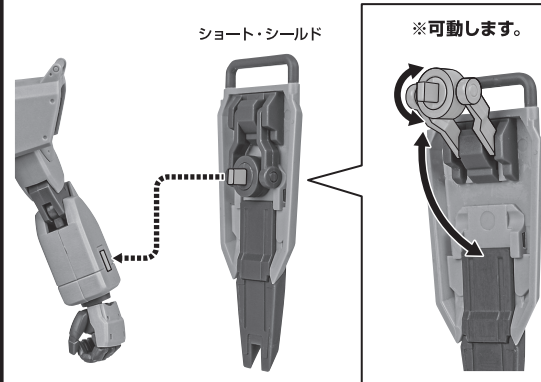

他も同様

SAME FOR OTHERS

ビーム・サーベル

100mmマシンガン

別売り
SOLD SEPARATELY

※可動します。

※マガジンは腰横予備マガジンと交換できます。

※腰部にマウントできます。

本体の可動

※フロントスカートの外れに注意。

※脚付け根軸がスイングします。

ショート・シールド

大型バーニアエフェクト/バーニアエフェクト(別売り)