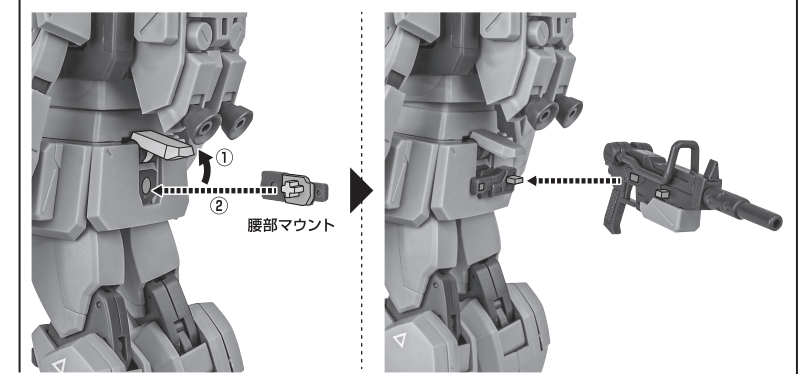

開き手首

I J

本体の組み立て方

RGM-79(G) ジム・スナイパー 本体左脚

ディスプレイ

※凹部は、別売りの魂STAGEに対応しています。

手首格納デッキ

※凹部は、別売りの魂STAGEに対応しています。(本パーツが複数個ある場合、凸部と凹部を組み合わせることができます。)

他も同様

SAME FOR OTHERS

ビーム・サーベル

100mmマシンガン

別売り
SOLD SEPARATELY

※可動します。

※マガジンは腰横予備マガジンと交換できます。

※腰部にマウントできます。