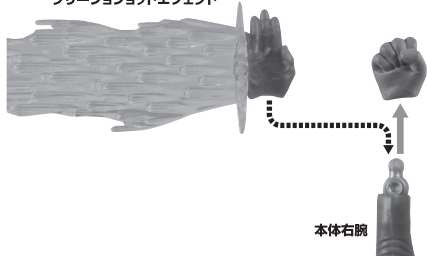

カラータイマーの交換

ウルトラマングリージョ
本体

※上部に爪

交換用
カラータイマー
(赤)

可動時の注意

※股関節を動かすときは、
干渉しないよう
基部を下にスライドさせてから
動かしてください。

グリージョショット

グリージョショットエフェクト

※画像のようになります。

※別売りの魂STAGEで支えると安定します。