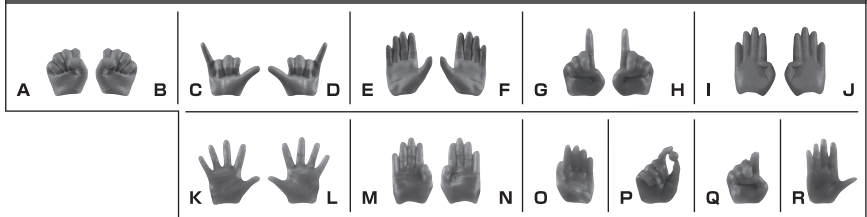

〈使用上の注意〉

- 本商品は精密に作られています。無理な力を加えたり、落としたりすると破損するおそれがあります。
- 可動部分・取付部分を無理な方向に強く引っ張ったり、曲げたりしないでください。
- 本商品を樹脂製のソファやシート、タイルなどの上に置かないでください。長時間接触している色が移る場合があります。

セット内容

- 取扱説明書(本書) 1枚
- 交換用手首 16個
- ウルトラウーマングリージョ 本体 1体
- グリージョショットエフェクト 1個
- 交換用カラータイマー(赤) 1個
- S.H.Figuarts ウルトラマンゼロ(別売り)用交換用右手首 1個

■ 本体手首

■ 交換用手首(本体手首とつけかえることができます。)

ボーナスパーツ

※別売りの「S.H.Figuarts ウルトラマンゼロ」本体に取り付けることができます。

S.H.Figuarts
ウルトラマンゼロ(別売り)用
交換用右手首

矢印一覧 / Arrow List

■ 取扱説明書の画像と商品とは、多少異なりますのでご了承ください。

ディスプレイサポートには別売りの魂STAGEを!⇒