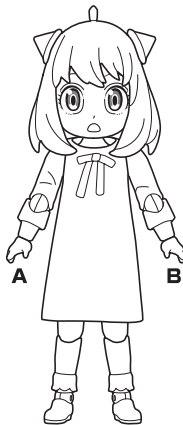

ディスプレイサポートには別売りの魂STAGEを!⇒

https://tamashii.jp/special/t_stage/

●フィギュア本体

●交換用表情パーツ

●交換用手首

C D E F

紛失注意!
DO NOT MISPLACE

A ←

C →

E →

破損に注意!
WARNING: DELICATE

→ **本体右腕**

選択して取付
CHOOSE AND ATTACH

⚠ 注意 お買い上げのお客様へ 必ずお読みください。

- 本商品の対象年齢は15才以上です。対象年齢未満のお子様には絶対に与えないでください。
- 小さな部品がありますので、小さなお子様が誤って飲み込まないように注意してください。窒息などの危険があります。
- 尖った部分や鋭い部分がありますので、取扱や保管場所に注意してください。思わぬケガをするおそれがあります。