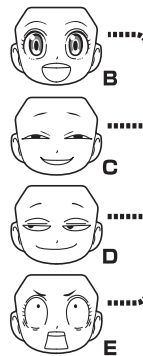

ディスプレイサポートには別売りの魂STAGEを!⇒

https://tamashii.jp/special/t_stage/

●フィギュア本体

●交換用表情パーツ

●交換用手首

C D E F

紛失注意!
DO NOT MISPLACE

A ←

C →

E →

破損に注意!
WARNING: DELICATE

→ **本体右腕**

選択して取付
CHOOSE AND ATTACH

⚠ 注意 お買い上げのお客様へ 必ずお読みください。

- 本商品の対象年齢は15才以上です。対象年齢未満のお子様には絶対に与えないでください。
- 小さな部品がありますので、小さなお子様が誤って飲み込まないように注意してください。窒息などの危険があります。
- 尖った部分や鋭い部分がありますので、取扱や保管場所に注意してください。思わぬケガをするおそれがあります。