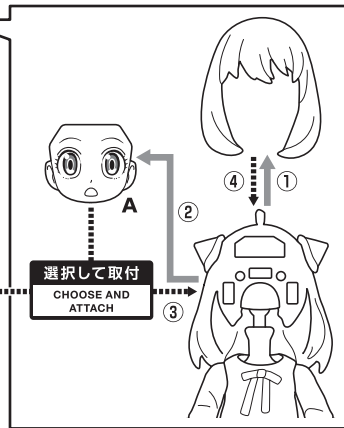

ディスプレイサポートには別売りの魂STAGEを!⇒

https://tamashii.jp/special/t_stage/

●フィギュア本体

●交換用表情パーツ

●交換用手首

C D E F

紛失注意!
DO NOT MISPLACE

A ←

C →

E →

破損に注意!
WARNING: DELICATE

→ **本体右腕**

選択して取付
CHOOSE AND ATTACH

⚠ 注意 お買い上げのお客様へ 必ずお読みください。

- 本商品の対象年齢は15才以上です。対象年齢未満のお子様には絶対に与えないでください。
- 小さな部品がありますので、小さなお子様が誤って飲み込まないように注意してください。窒息などの危険があります。
- 尖った部分や鋭い部分がありますので、取扱や保管場所に注意してください。思わぬケガをするおそれがあります。