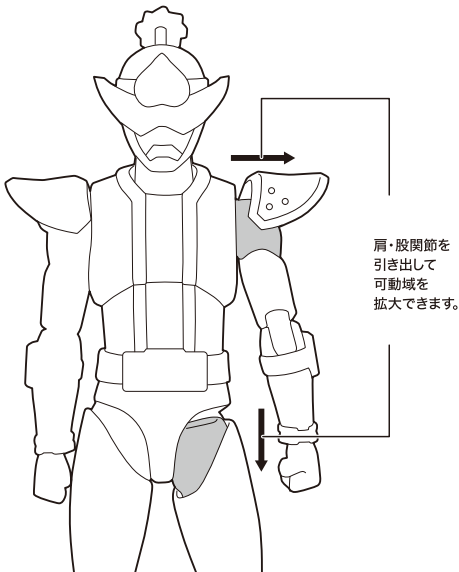

〈使用上の注意〉

- 本商品は精密に作られています。無理な力を加えたり、落としたりすると破損するおそれがあります。
- 可動部分・取付部分を無理な方向に強く引っ張ったり、曲げたりしないでください。
- 本商品を樹脂製のソファやシート、タイルなどの上に置かないでください。長時間接触していると色に移る場合があります。

セット内容 ※画像と商品とは多少異なりますのでご了承ください。

- 本体.....1体
- ドングラスタ1個
- 交換用手首.....10個
- ザングラソード1個

■本体手首		■交換用手首(本体手首とつけかえることができます。)									
A	B	C	D	E	F	E	F	G	H	I	J

※武器などを長時間持たせたままにしたり、こすったりすると色がるおそれがあります。

矢印一覧 Arrow List

ディスプレイサポートには別売りの魂STAGEを⇒

https://tamashii.jp/special/t_stage/

付属パーツ