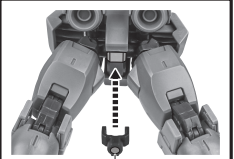

●REAR ARMOR リアアーマー

●FIGURE フィギュア本体

●INTERCHANGEABLE HAND PARTS 交換用手首

●JOINT ディスプレイジョイント

*COMPATIBLE WITH TAMASHII STAGE (SOLD SEPARATELY).

※凹部は、別売りの魂STAGEに対応しています。

●SABER GRIP サーベルグリップ

●BEAM EFFECT ビームエフェクト