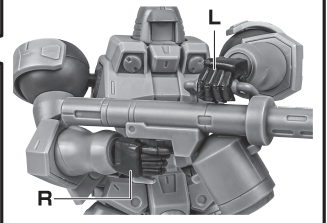

L

R

AGES
15&UP

WARNING:
CHOKING HAZARD - Small parts. Not for children under 3 years.

CAUTION for ages 15 and up.

- Please handle with care and store out of the reach of children younger than 15 years old.
- This product may contain small parts. May be harmful if swallowed.
- This product may contain parts that have sharp points and edges. Please handle it carefully to avoid getting injured.
- Do not place this product on top of plastic furniture, sofa, sheet, tile or anything made of resin. It may cause color migration.
- Color, style and decoration may vary.

< DIRECTIONS >

- Please do not use excessive force when bending, pulling or attaching movable parts.

注意 お買い上げのお客様へ 必ずお読みください。

- 本商品の対象年齢は15才以上です。対象年齢未満のお子様には絶対に与えないでください。
- 小さな部品がありますので、小さなお子様が悪く誤って飲み込まないように注意してください。窒息などの危険があります。
- 尖った部分や鋭い部分がありますので、取扱や保管場所に注意してください。思わぬケガをするおそれがあります。

< 使用上の注意 >

- 本商品は精密に作られています。無理な力を加えたり、落としたりすると破損するおそれがあります。
- 可動部分・取付部分を無理な方向に強く引っ張ったり、曲げたりしないでください。
- 本商品を樹脂製のソファやシート、タイルなどの上に置かないでください。長時間接触していると色がる場合があります。