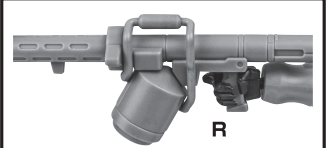

●MACHINE GUN マシンガン

R