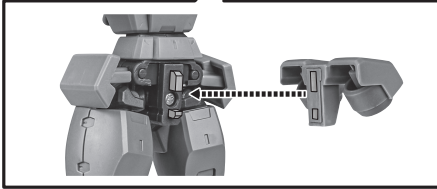

矢印一覧
Arrow List

取り付けます。
Attachable

取り外します。
Removable

可動します。
Movable

■ PRODUCT MAY DIFFER FROM ILLUSTRATION.

■ 取扱説明書の画像と商品とは、多少異なりますのでご了承ください。

ディスプレイサポートには別売りの魂STAGEを!⇒

https://tamashii.jp/special/t_stage/

●REAR ARMOR リアアーマー

●FIGURE フィギュア本体

●INTERCHANGEABLE HAND PARTS 交換用手首

●JOINT ディスプレイジョイント

*COMPATIBLE WITH TAMASHII STAGE (SOLD SEPARATELY).

※凹部は、別売りの魂STAGEに対応しています。

●SABER GRIP サーベルグリップ

●BEAM EFFECT ビームエフェクト