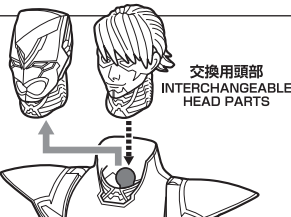

矢印一覧 / Arrow List

ディスプレイサポートには別売りの魂STAGEを!⇒

https://tamashii.jp/special/t_stage/

注意 CAUTION

※ 本商品は全体に彩色を施しているため、組み立て～操作の際にキズがつくおそれがあります。また、尖った箇所が多くありますので、取扱には十分注意してください。

※ All parts of this product have been painted. Please take thorough care when handling the product as there is a risk of scratching the product when assembling and operating it.

交換用頭部の 取り付け方 HEAD ASSEMBLY

手首パーツ / HAND PARTS

本体手首
HAND PARTS
ON THE BODY

交換用手首(腕アーマーを外してから付け替えてください。)
INTERCHANGEABLE HAND PARTS

△ 注意 お買い上げのお客様へ 必ずお読みください。

- 本商品の対象年齢は15才以上です。対象年齢未満のお子様には絶対に与えないでください。
- 小さな部品がありますので、小さなお子様が悪く誤って飲み込まないように注意してください。窒息などの危険があります。
- 尖った部分や鋭い部分がありますので、取扱や保管場所に注意してください。思わぬケガをするおそれがあります。

《使用上の注意》

- 本商品は精密に作られています。無理な力を加えたり、落としたりすると破損するおそれがあります。
- 可動部分・取付部分を無理な方向に強く引っ張ったり、曲げたりしないでください。
- 本商品を樹脂製のソファやシート、タイルなどの上に置かないでください。長時間接触していると色が移る場合があります。

△ CAUTION for ages 15 and up.

- Please handle with care and store out the reach of children younger than 15 years old.
- This product may contain small parts. May be harmful if swallowed.
- This product may contain parts that have sharp points and edges. Please handle it carefully to avoid getting injured.
- Do not place this product on top of plastic furniture, sofa, sheet, tile or anything made of resin. It may cause color migration.
- Color, style and decoration may vary.